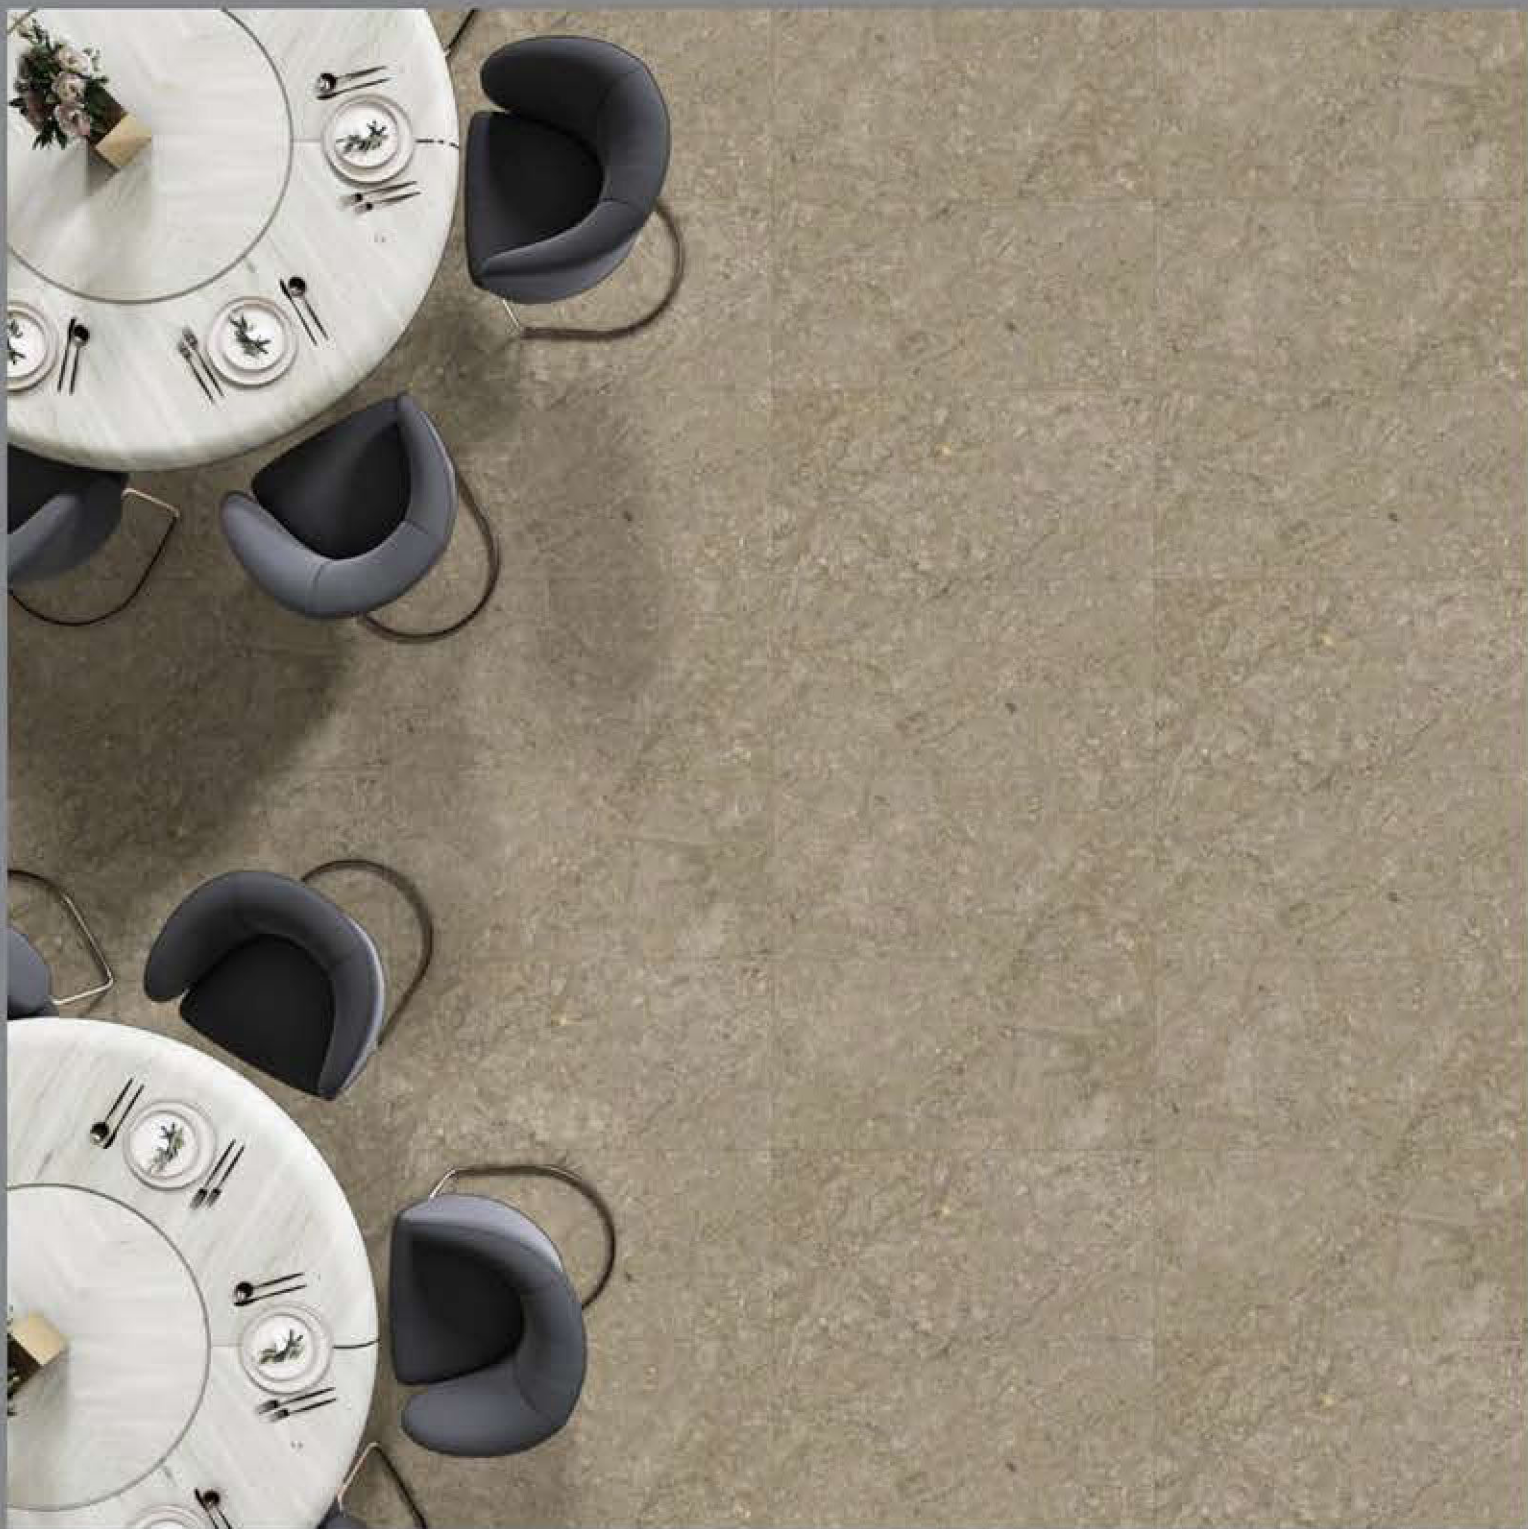

ROSTILA GOLD

Size :
600 X 1200 MM

Finish :
Glossy Collection

Random :
4