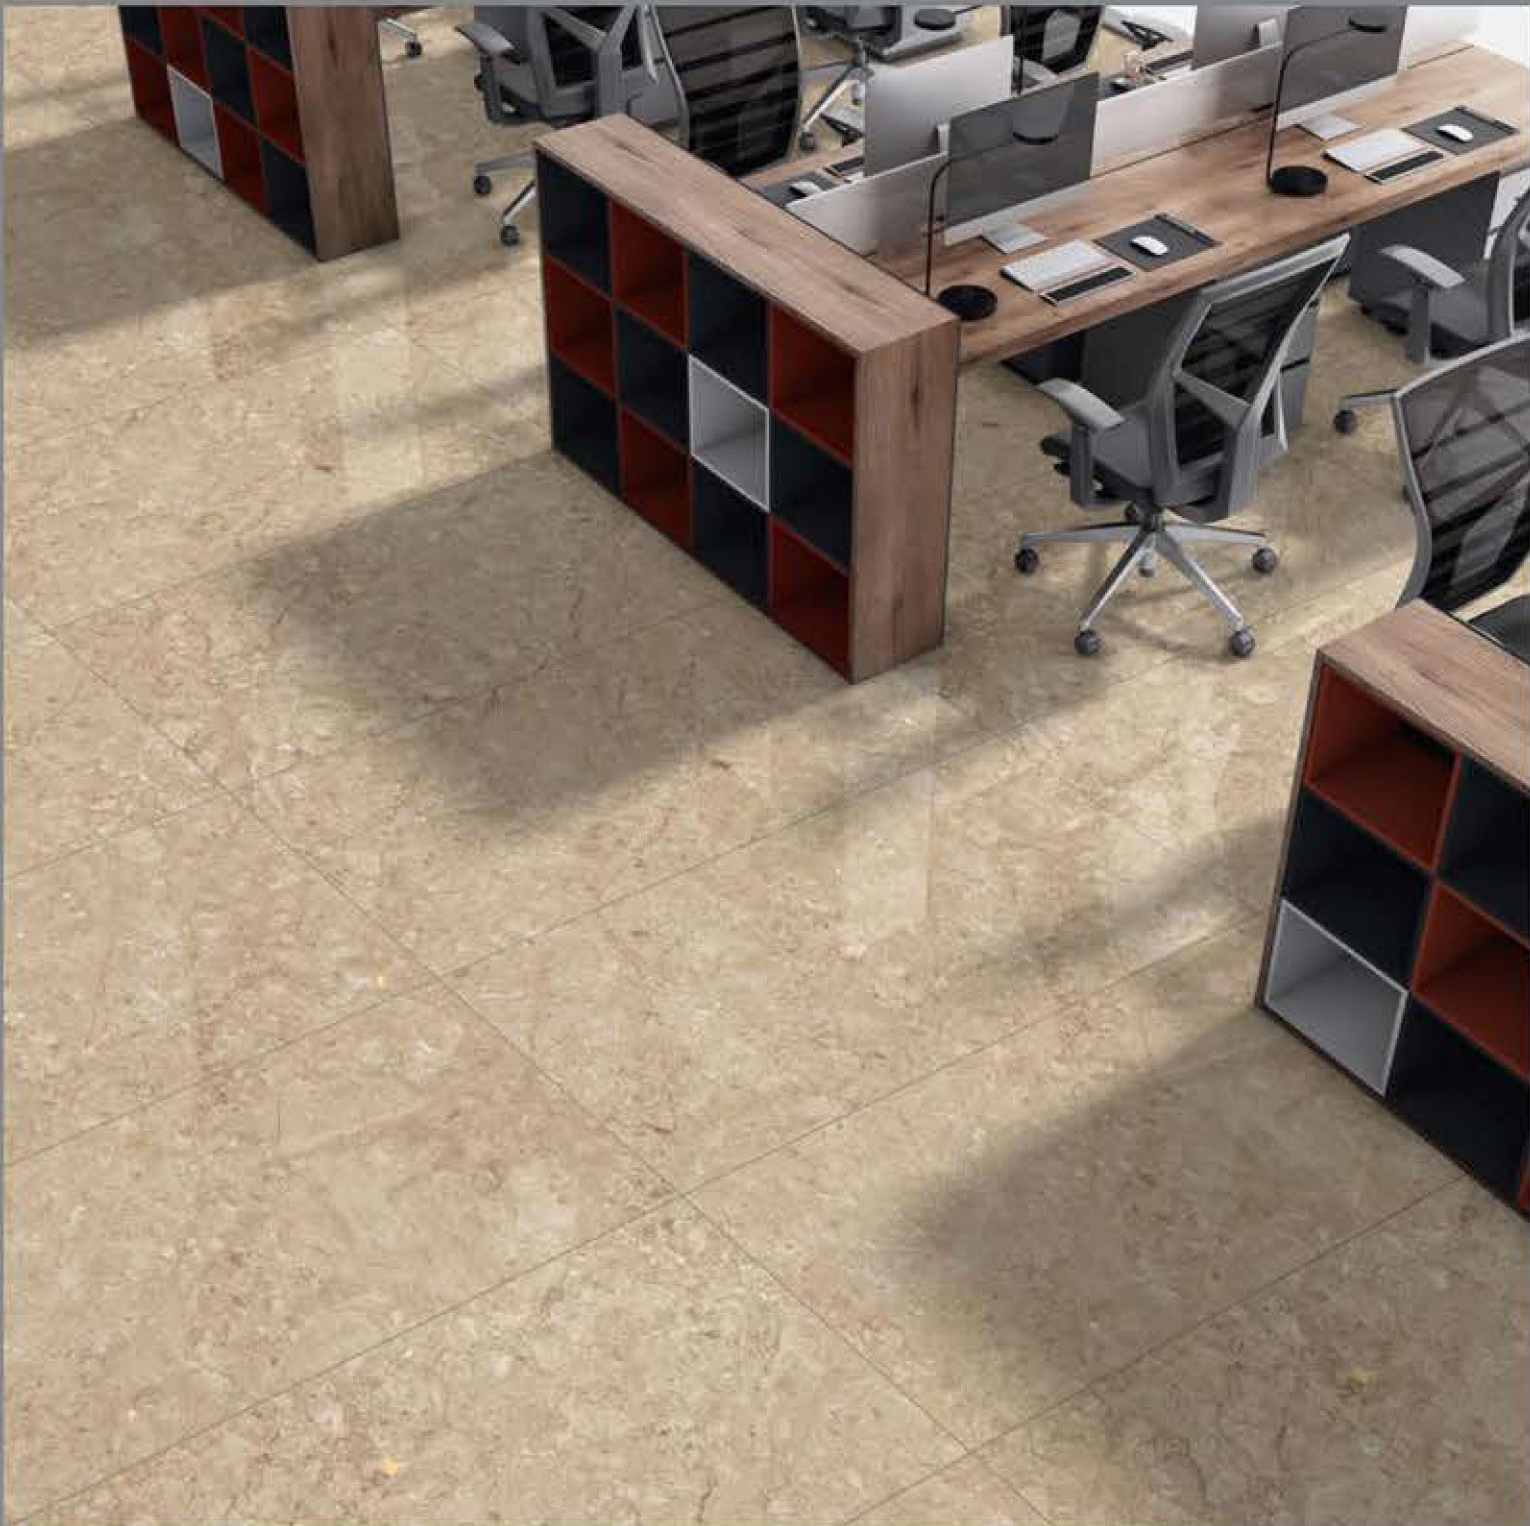

ROSTILA BROWN

Size :
600 X 1200 MM

Finish :
Glossy Collection