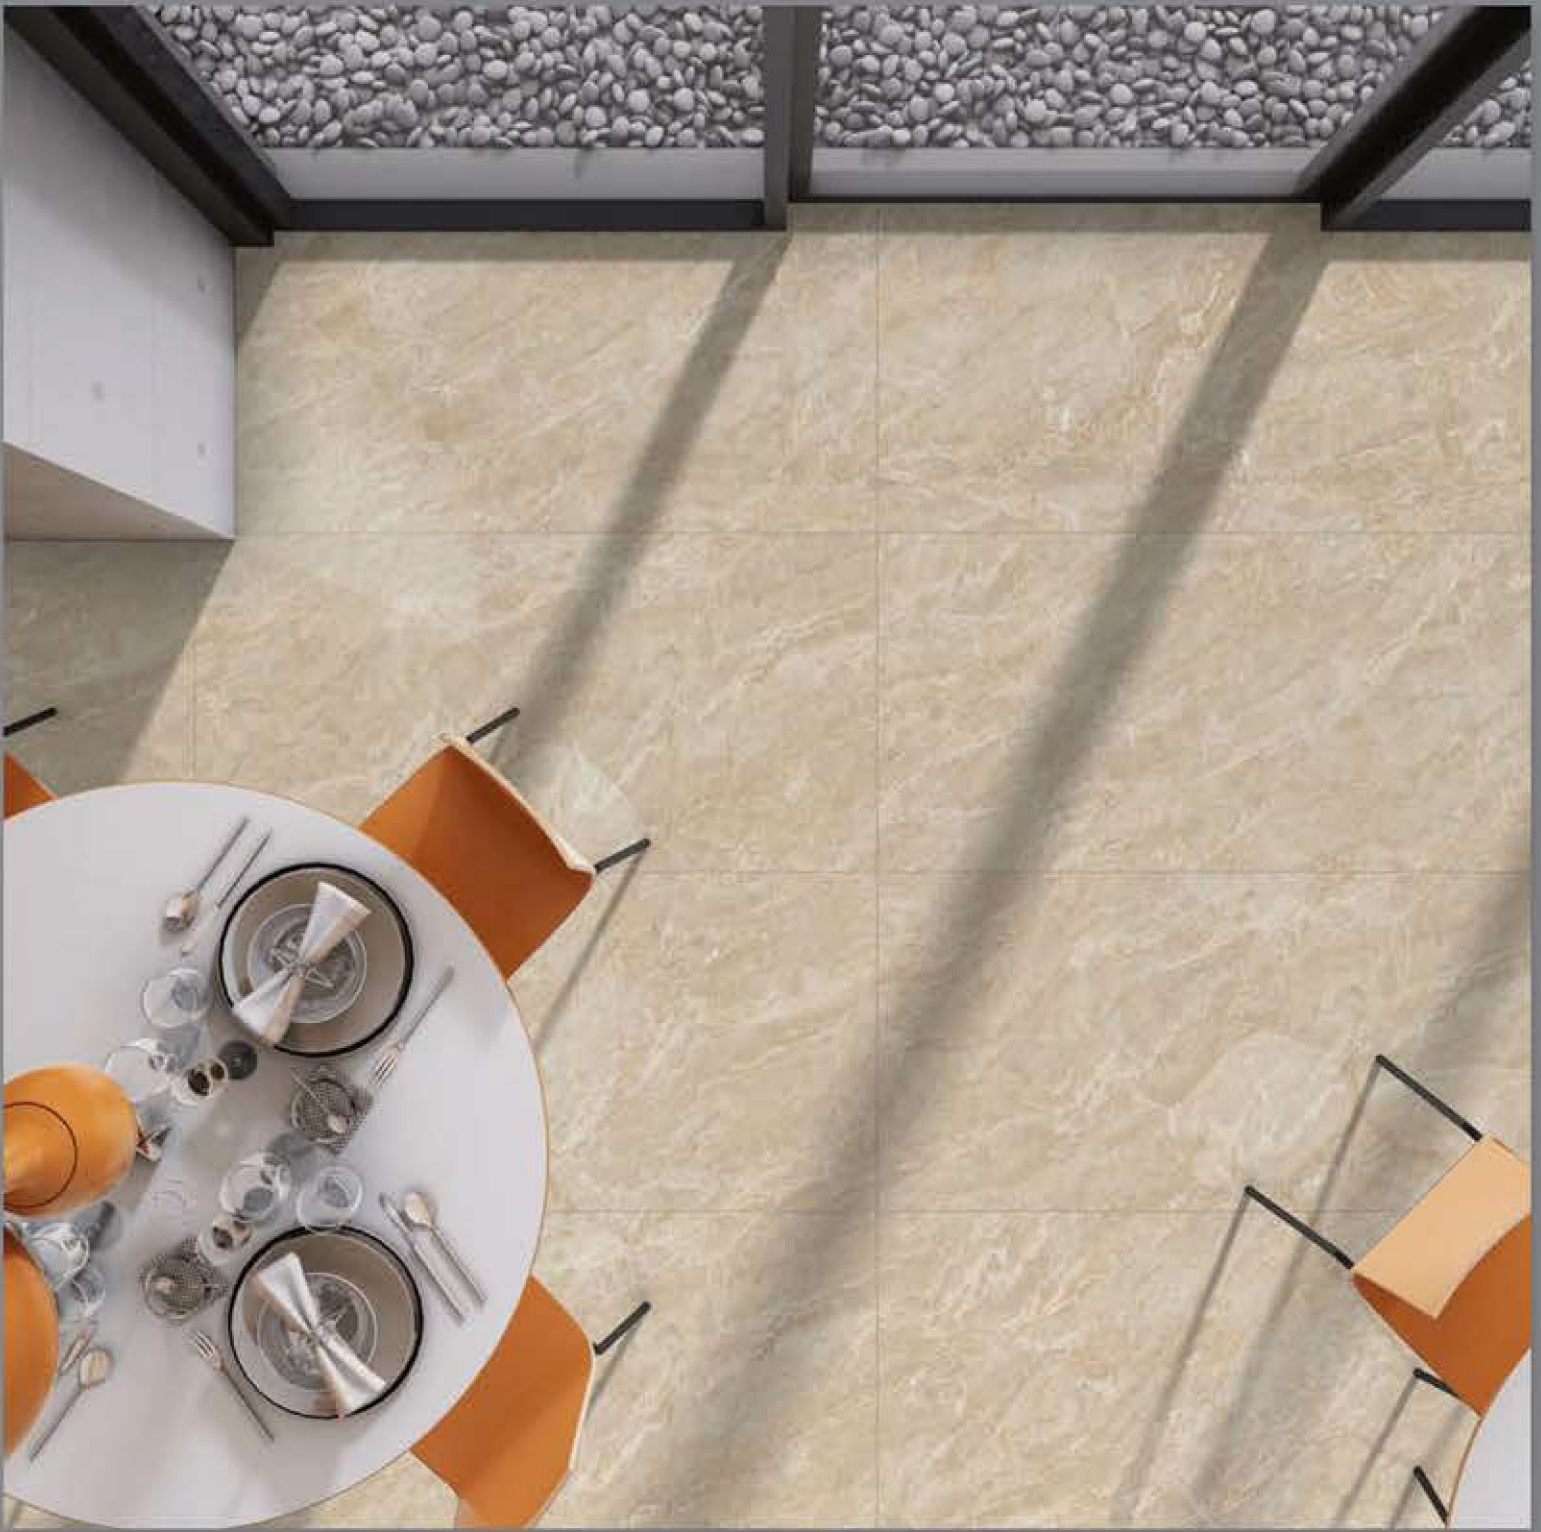

PEONY BROWN

Size :
600 X 1200 MM

Finish :
Glossy Collection