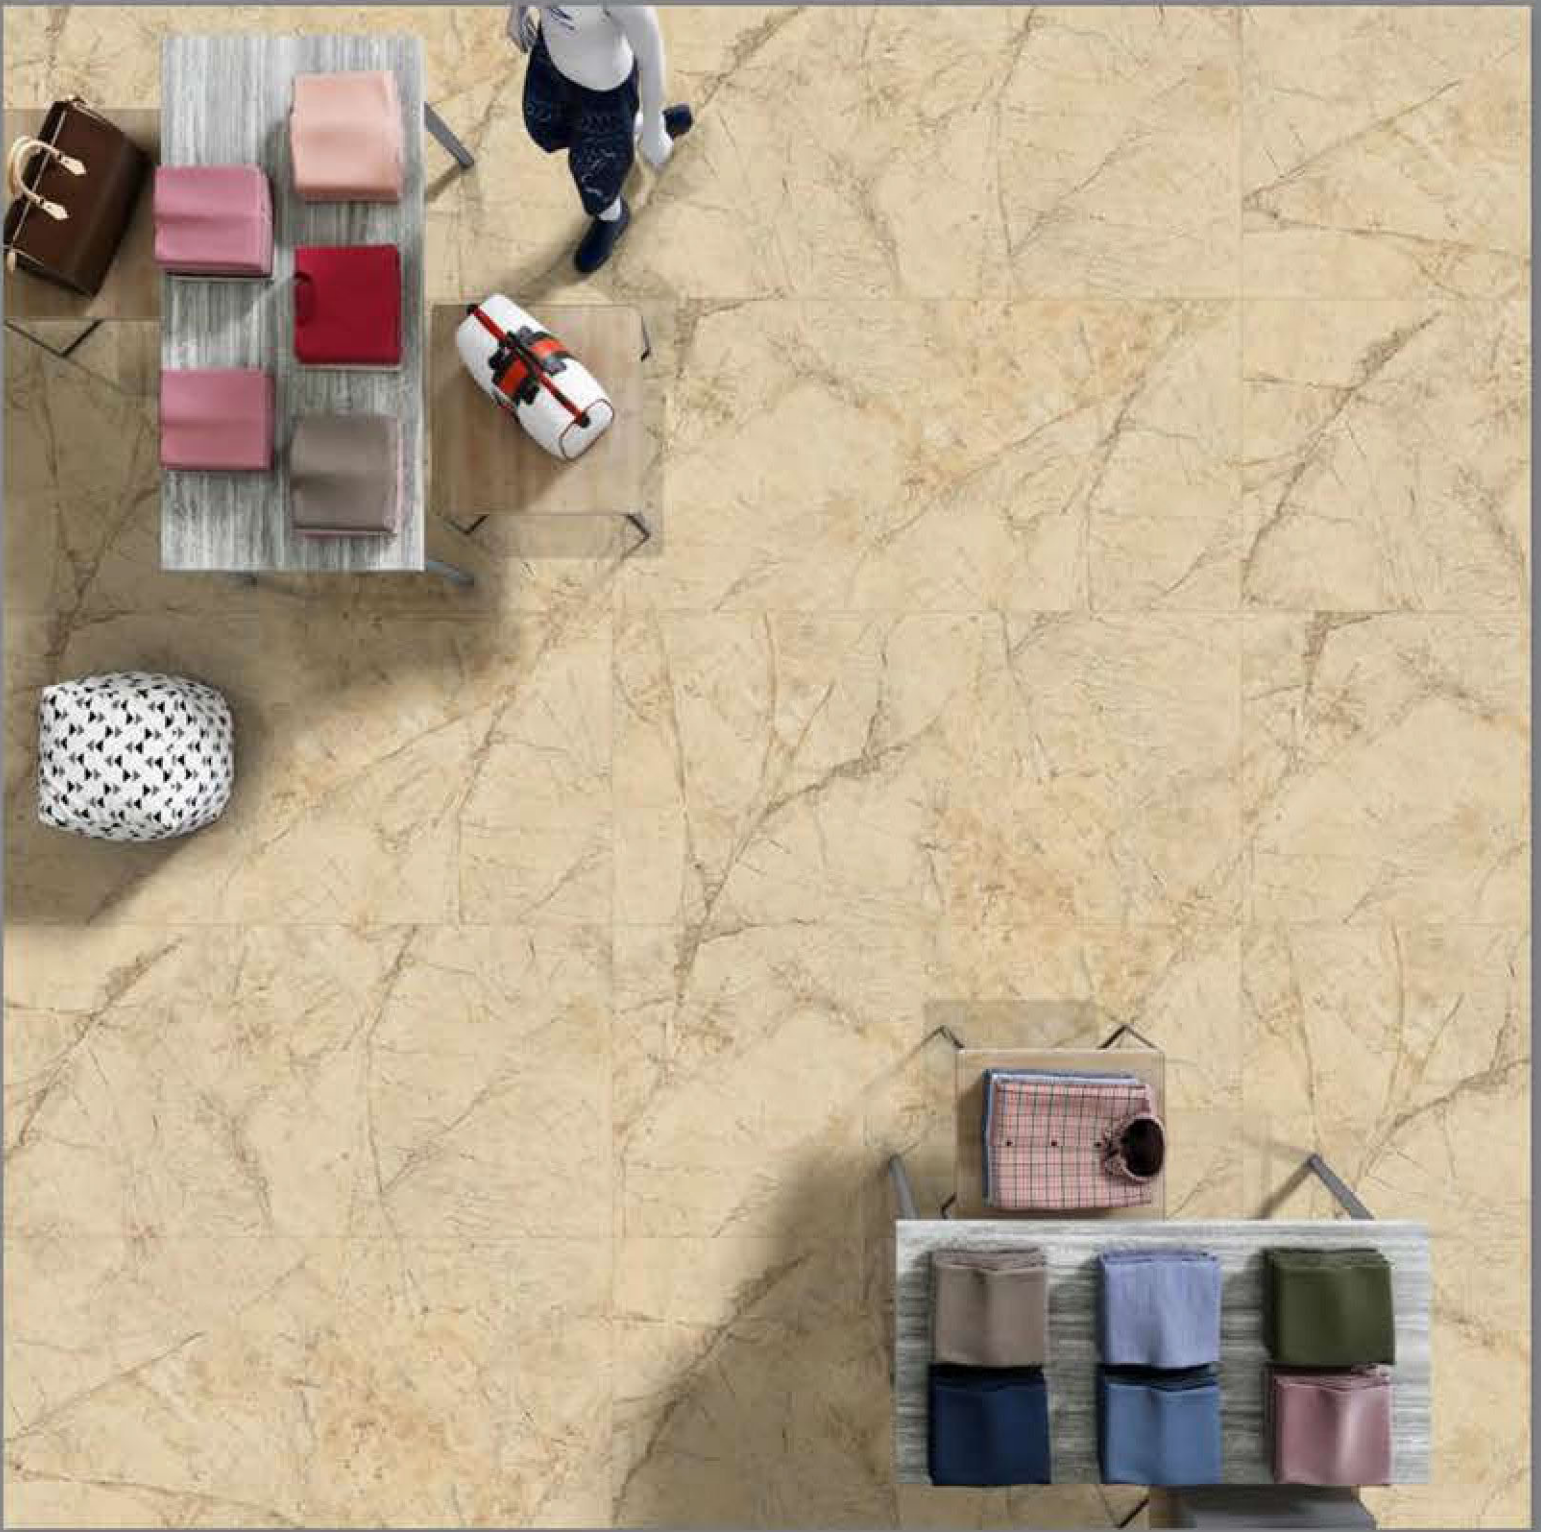

## PEONY BROWN

Size :  
600 X 1200 MM

Finish :  
Glossy Collection