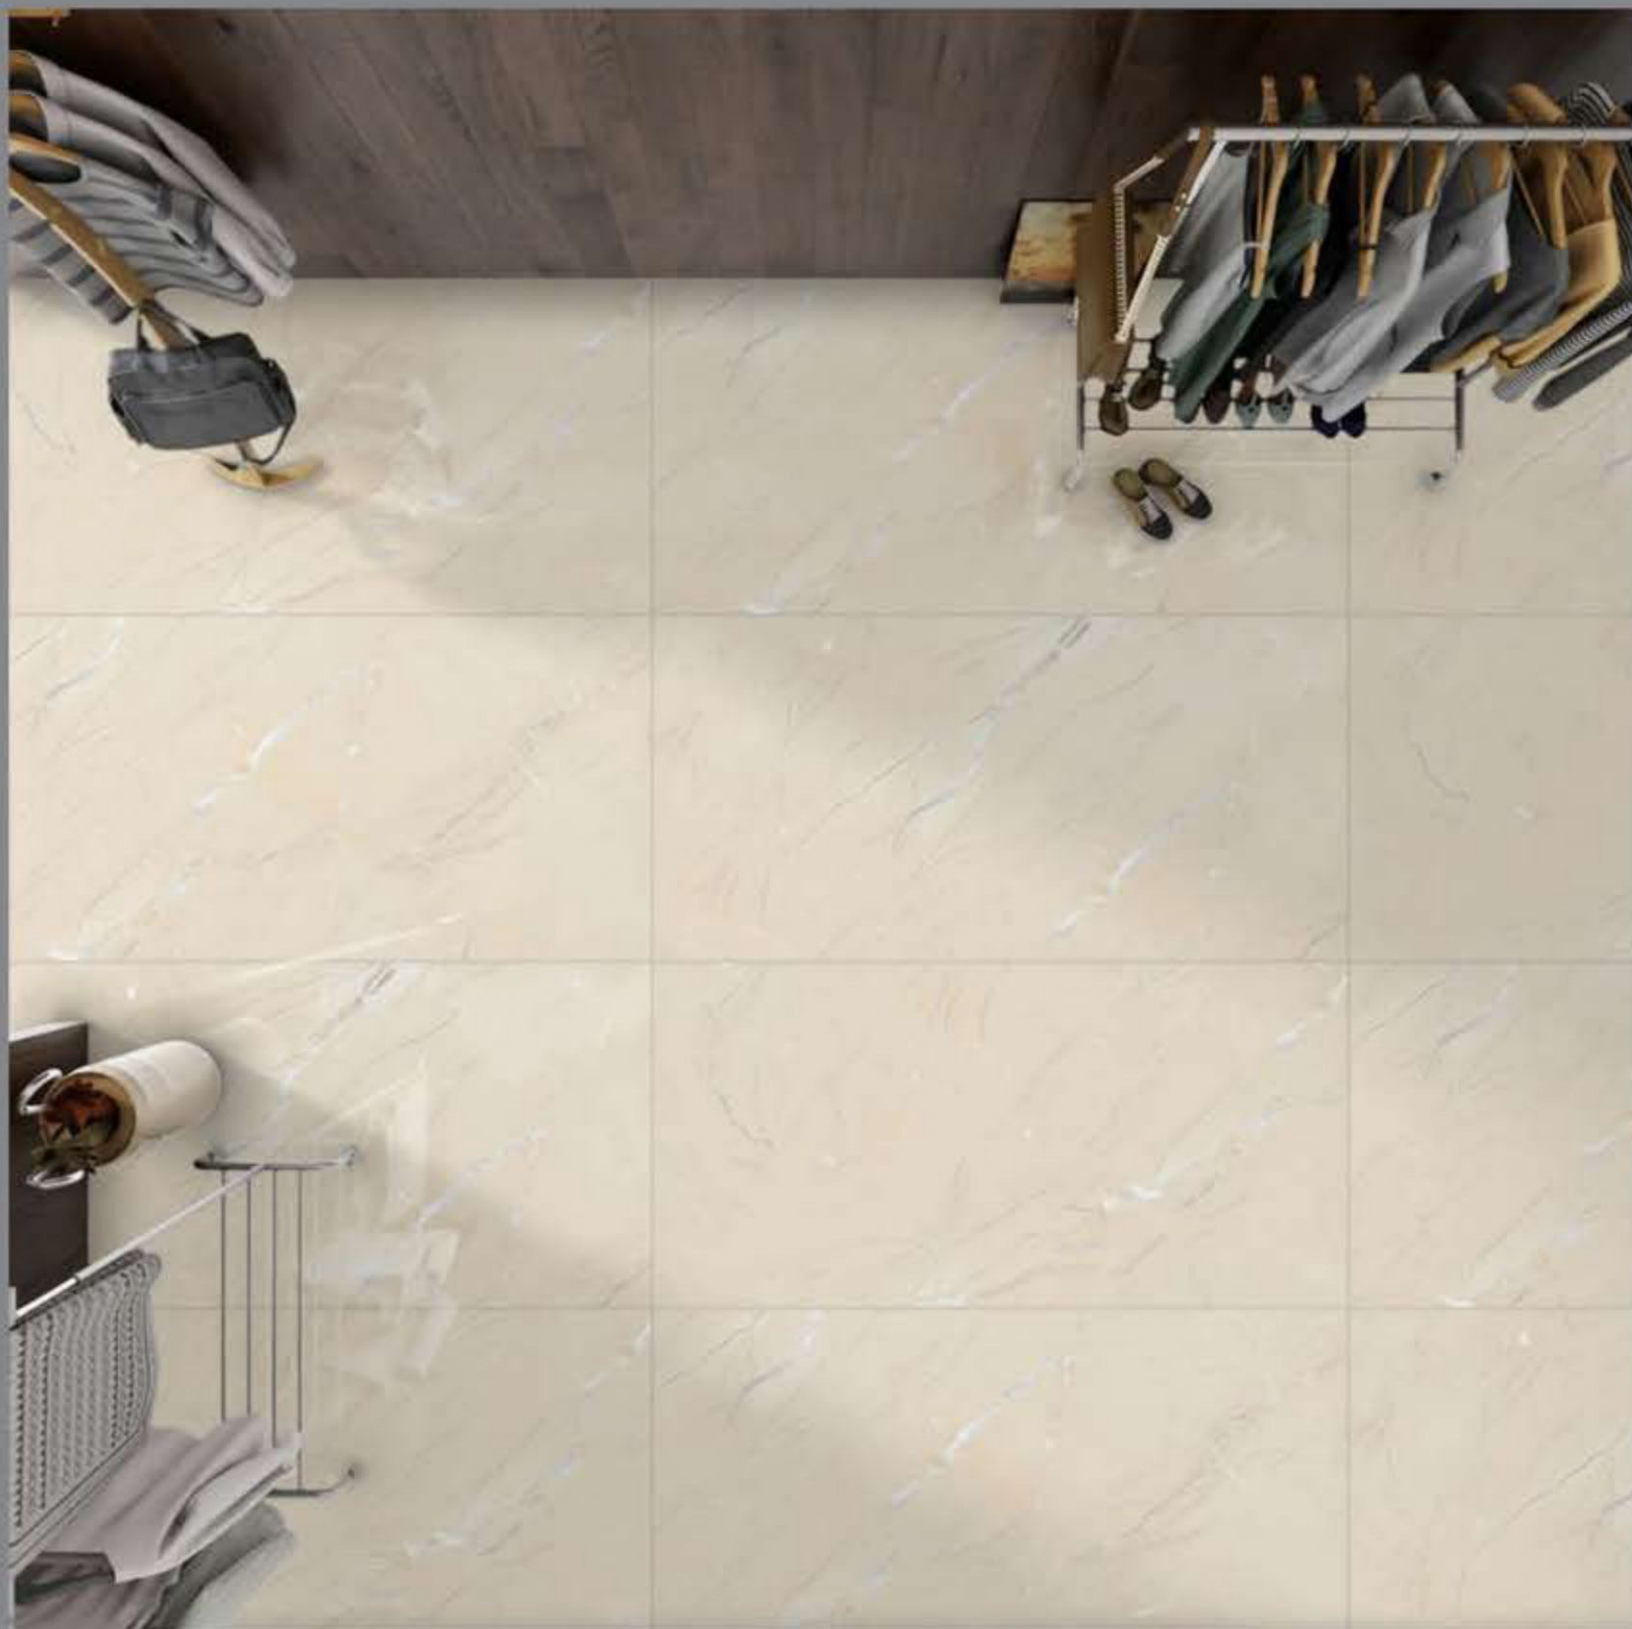

Finish :
Glossy Collection

DYNA BEIGE

Size :
600 X 1200 MM

Finish :
Glossy Collection

DYNA BIANCO

Size :
600 X 1200 MM

Finish :
Glossy Collection

ELEGANCE IVORY