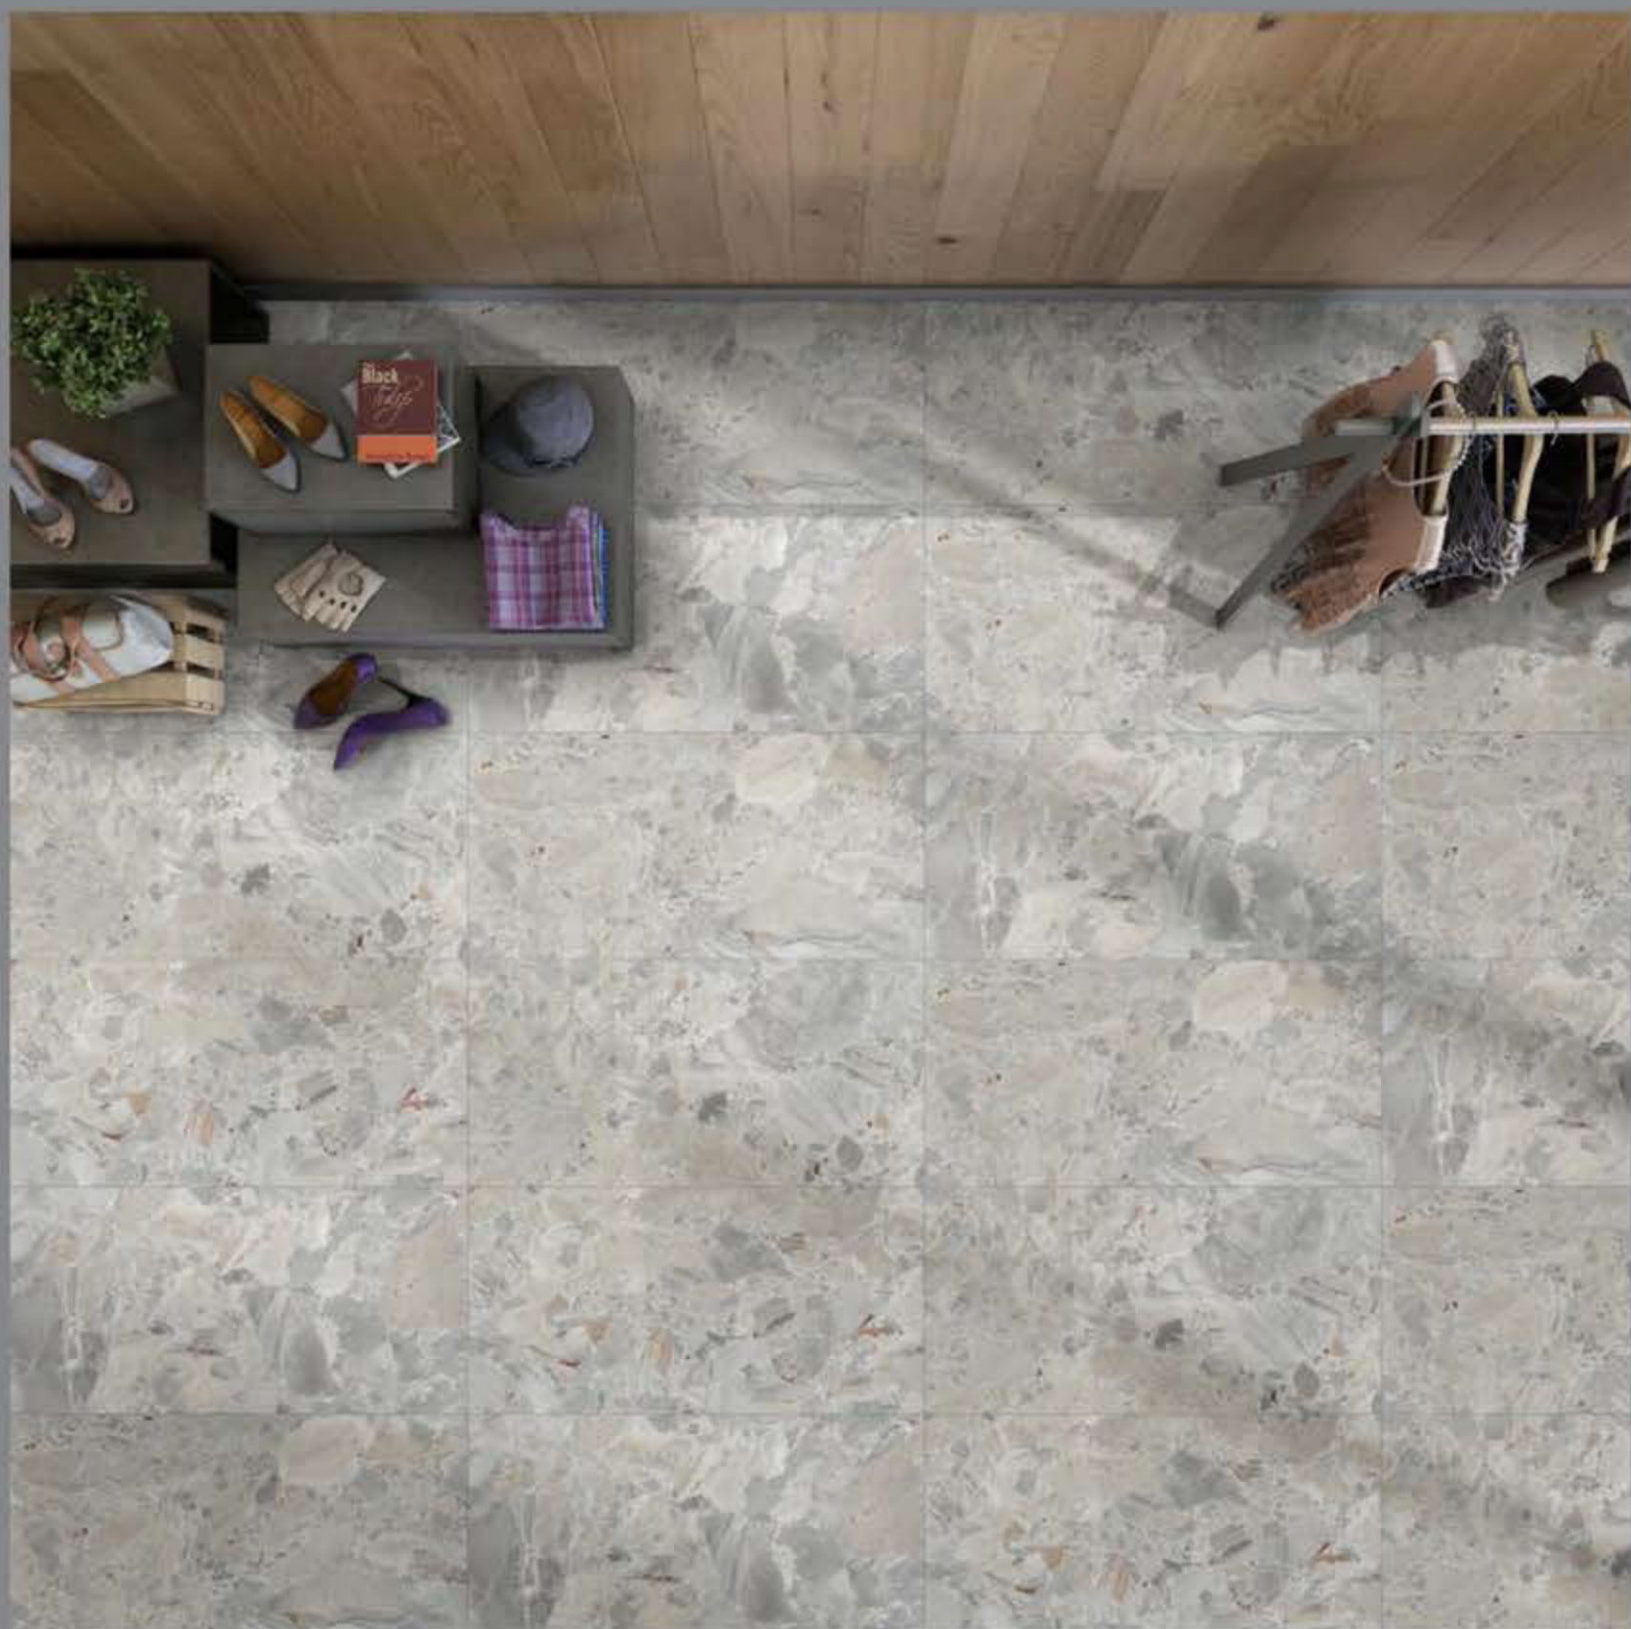

BEGONIA UNIQ

Size :
600 X 1200 MM

Finish :
Glossy Collection

Random :
4