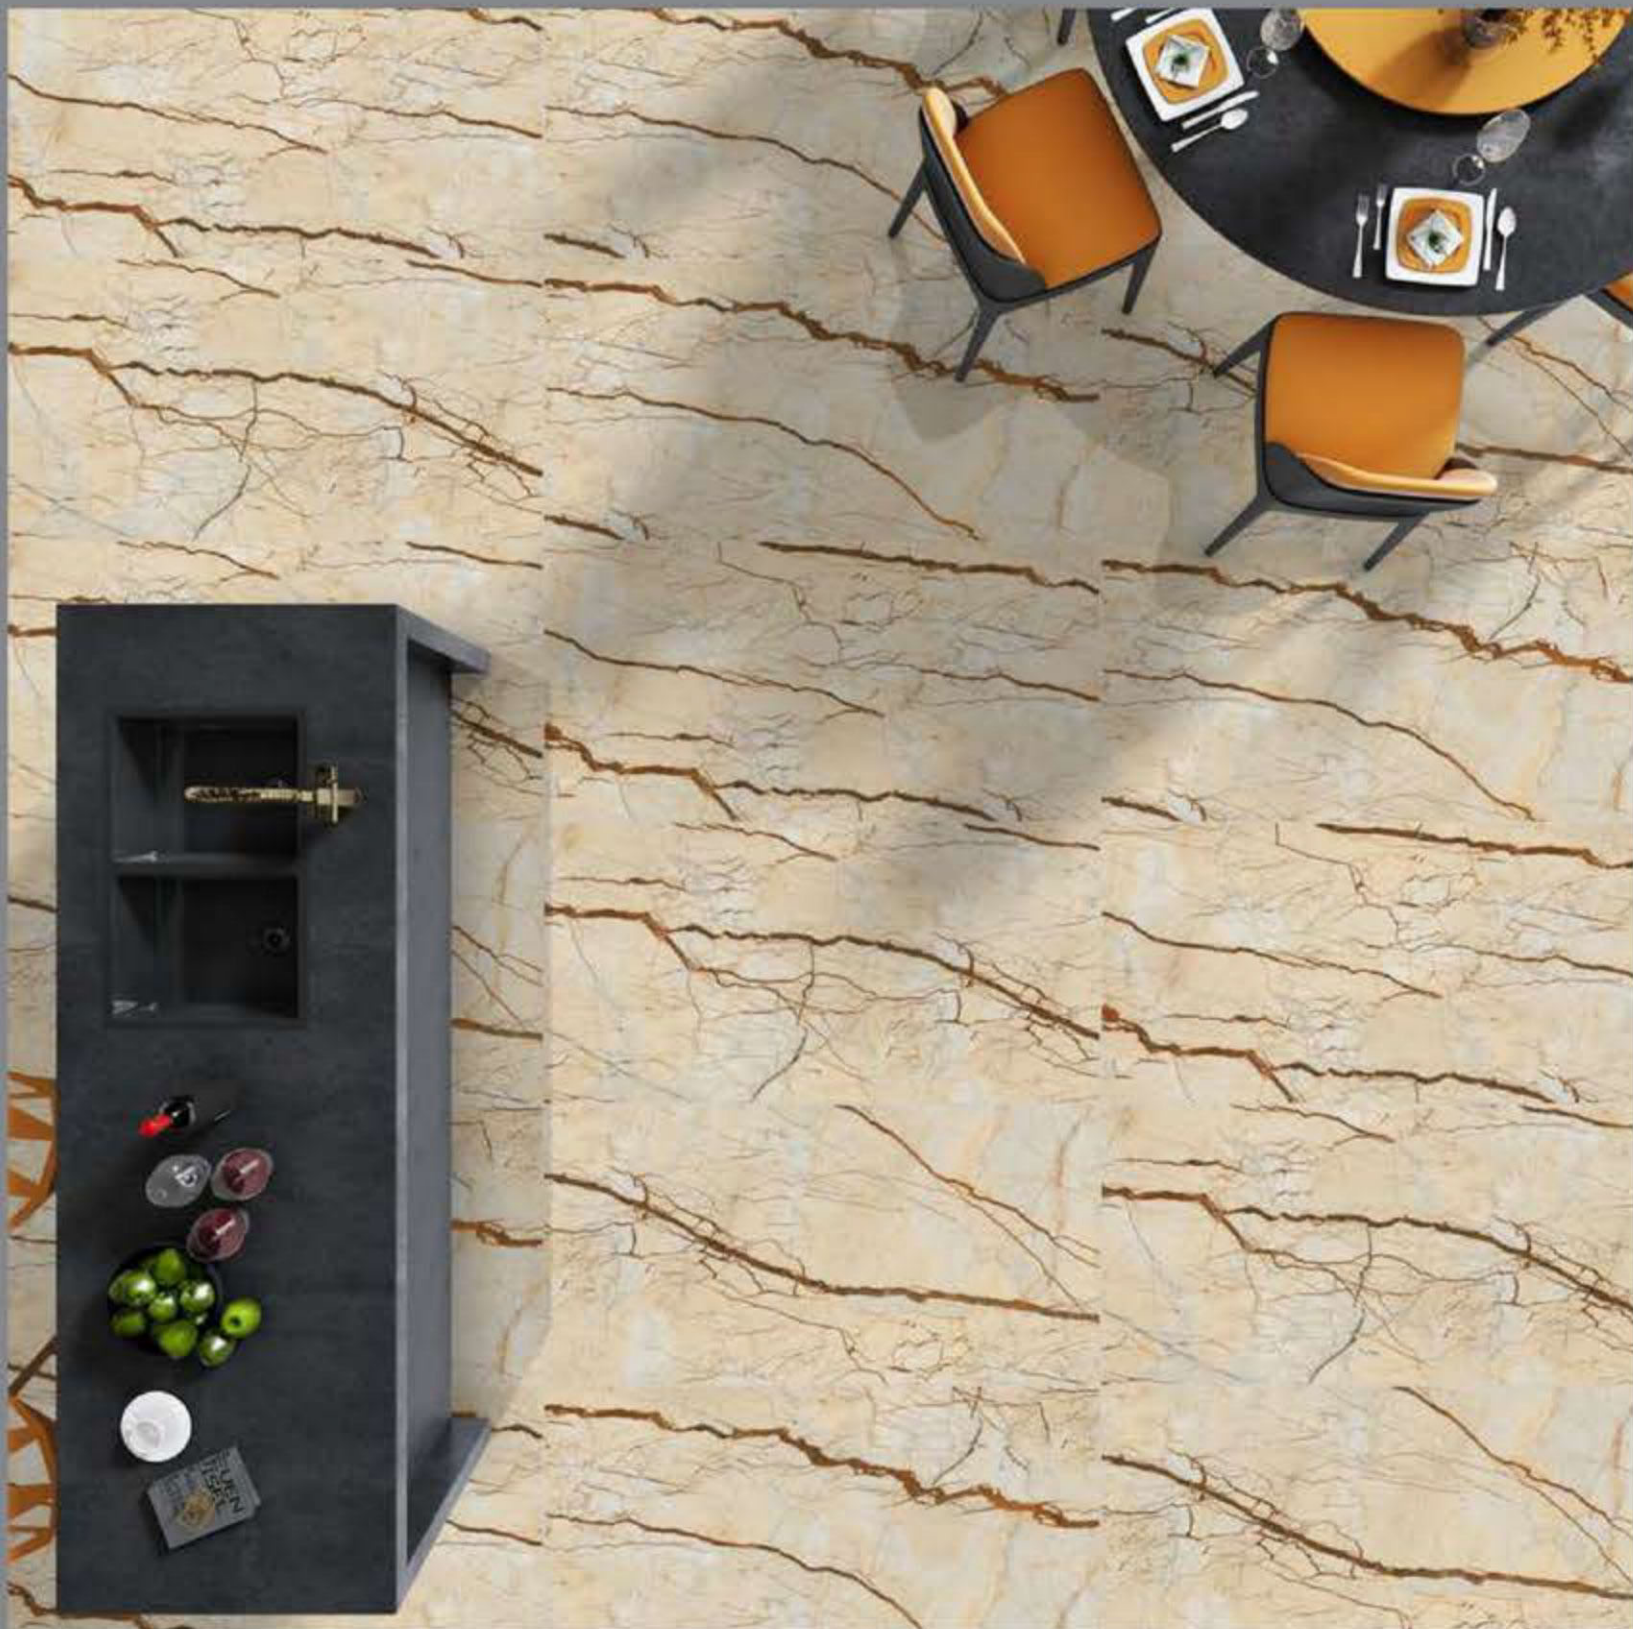

Size :
600 X 1200 MM

Finish :
Glossy Collection

FOSSIL BEIGE

Size :
600 X 1200 MM

Finish :
Glossy Collection

FUSION BEIGE

Size :
600 X 1200 MM

Finish :
Glossy Collection