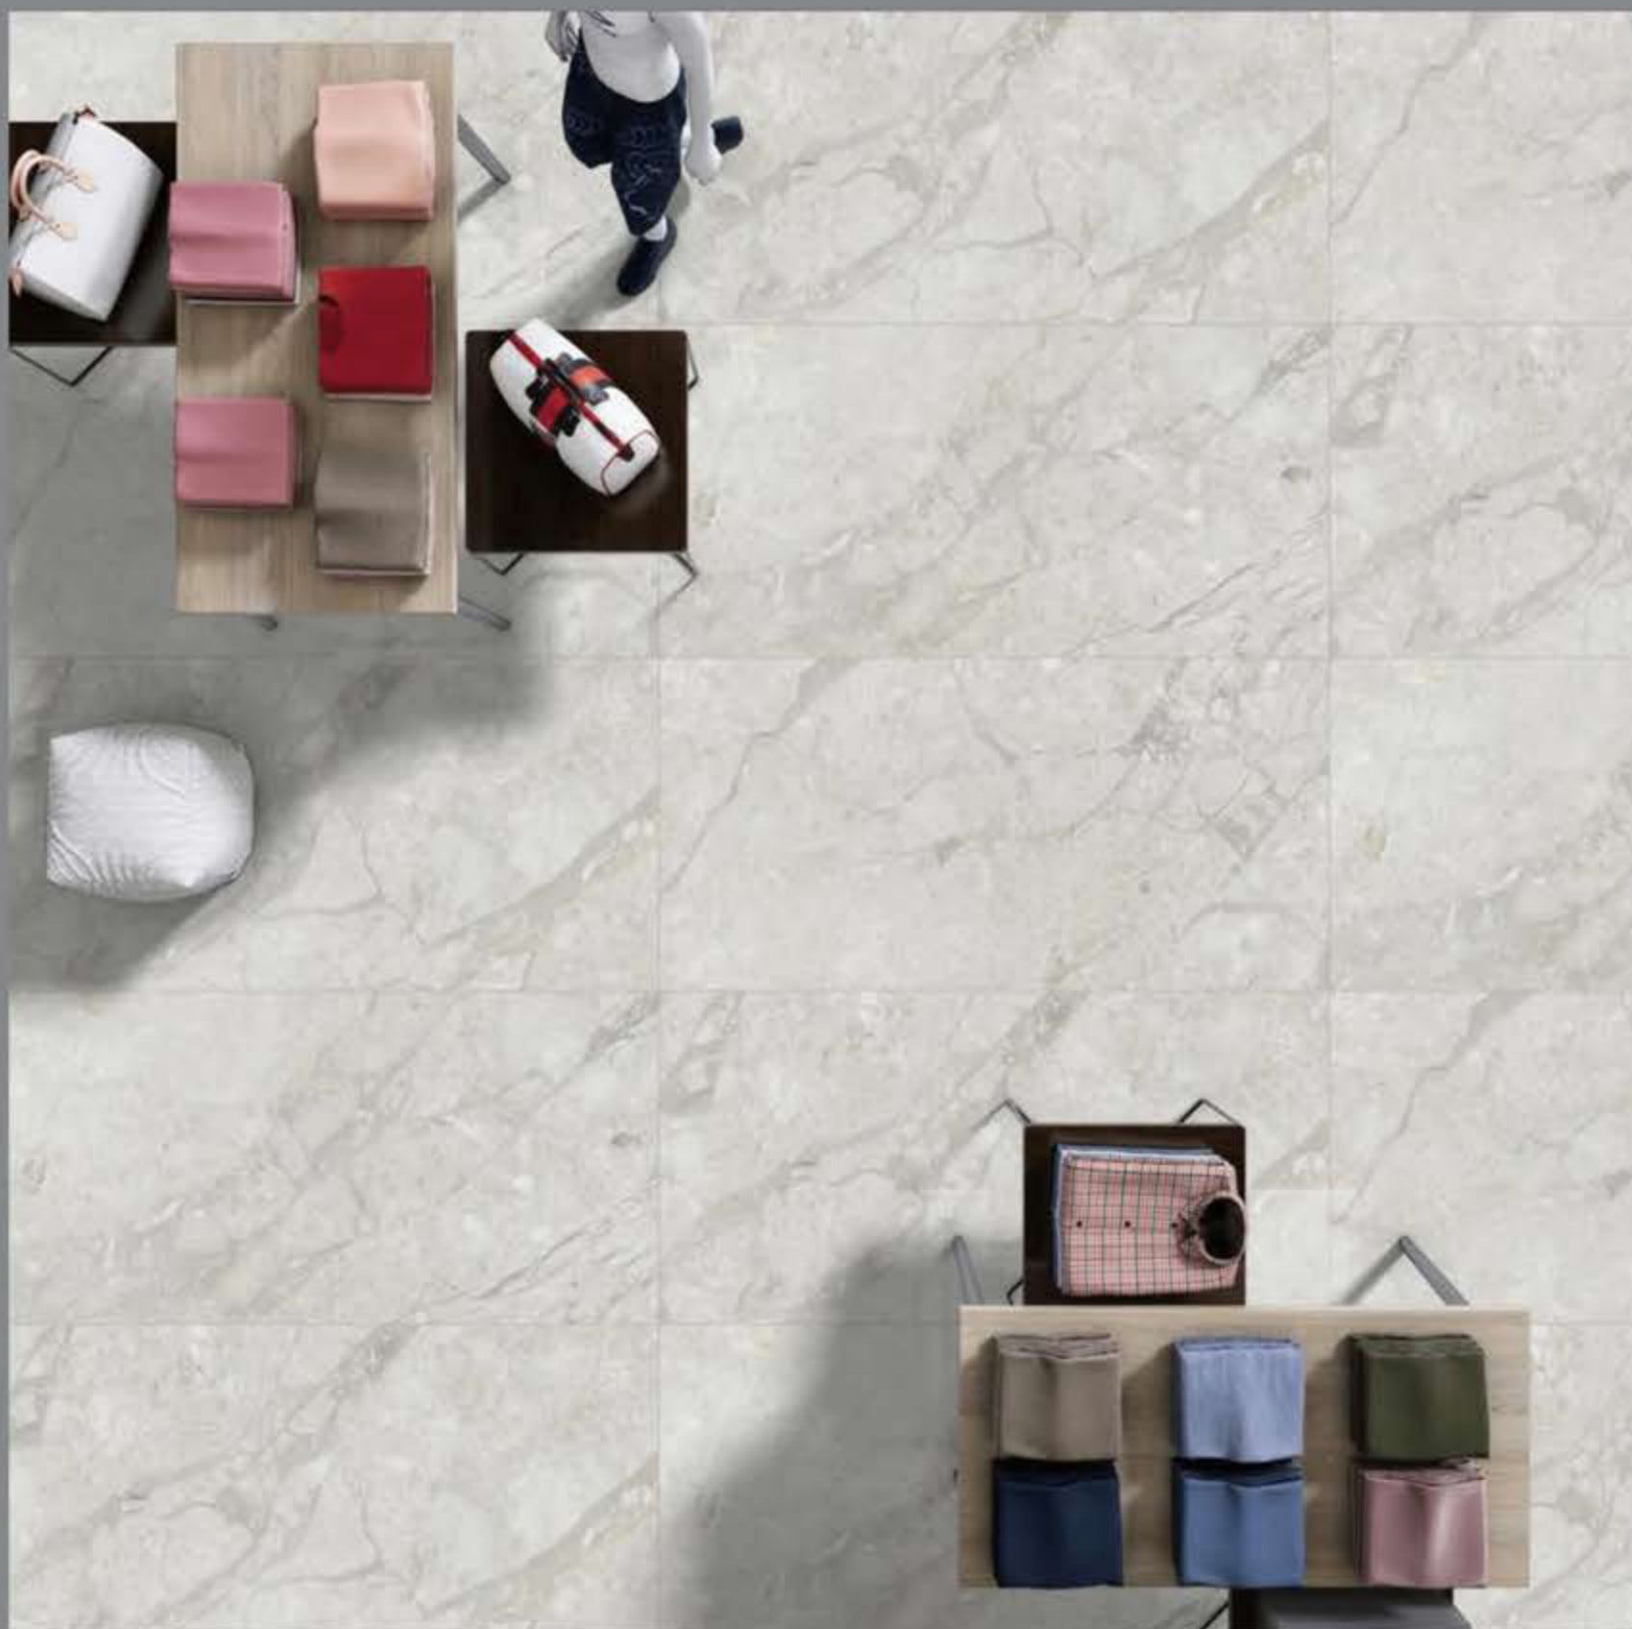

BENTON BIANCO

Size :
600 X 1200 MM

Finish :
Glossy Collection