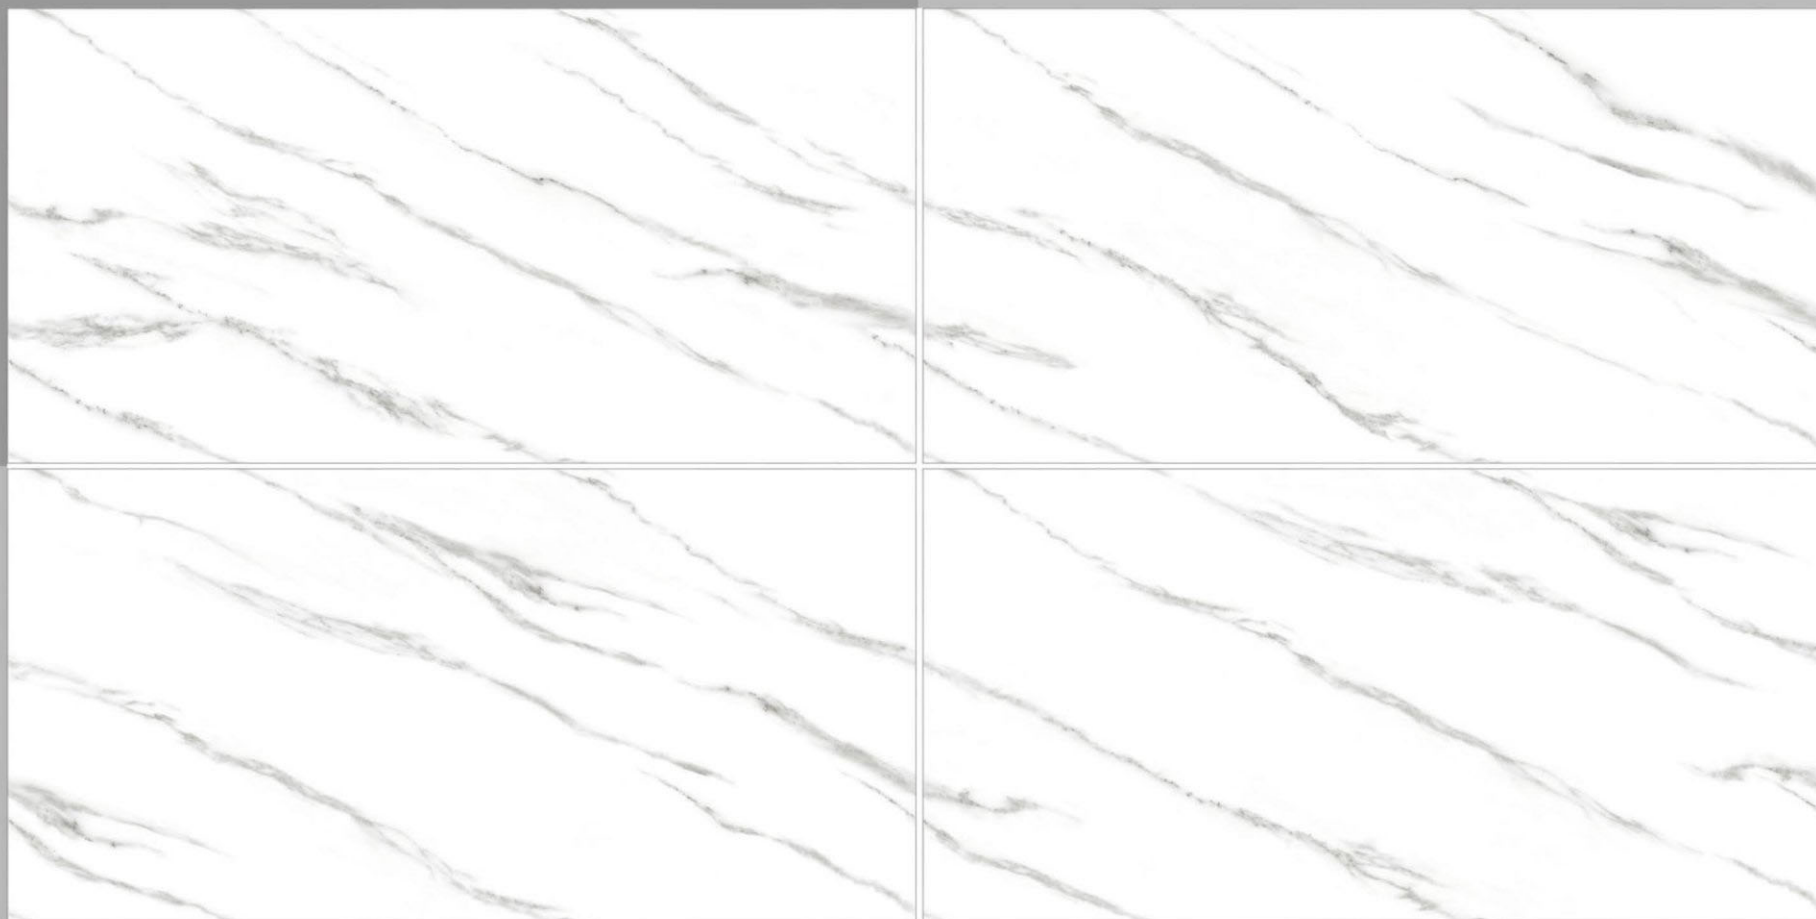

MG JONAS GREY

1200 MM

600 MM

MG JONAS GREY

MG KRISTA WHITE

MG KRISTA WHITE

MG PARKER WHITE

MG PARKER WHITE