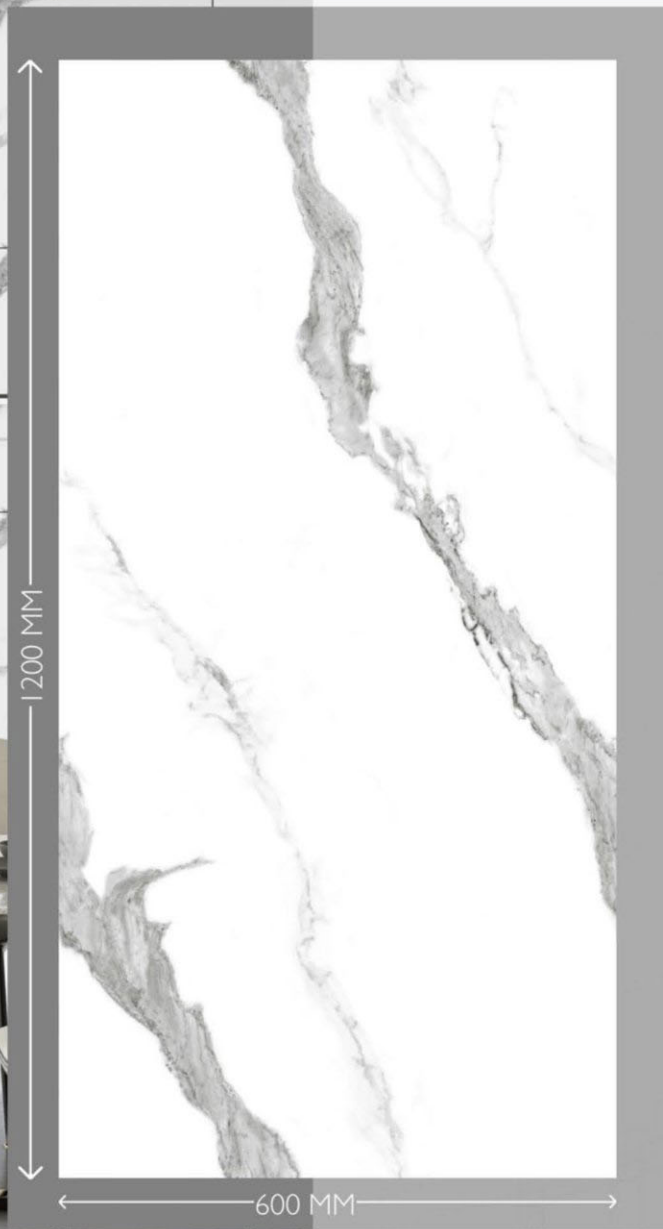

MG JONAS GREY

1200 MM

600 MM

MG JONAS GREY

MG KRISTA WHITE

MG KRISTA WHITE

MG PARKER WHITE

MG PARKER WHITE