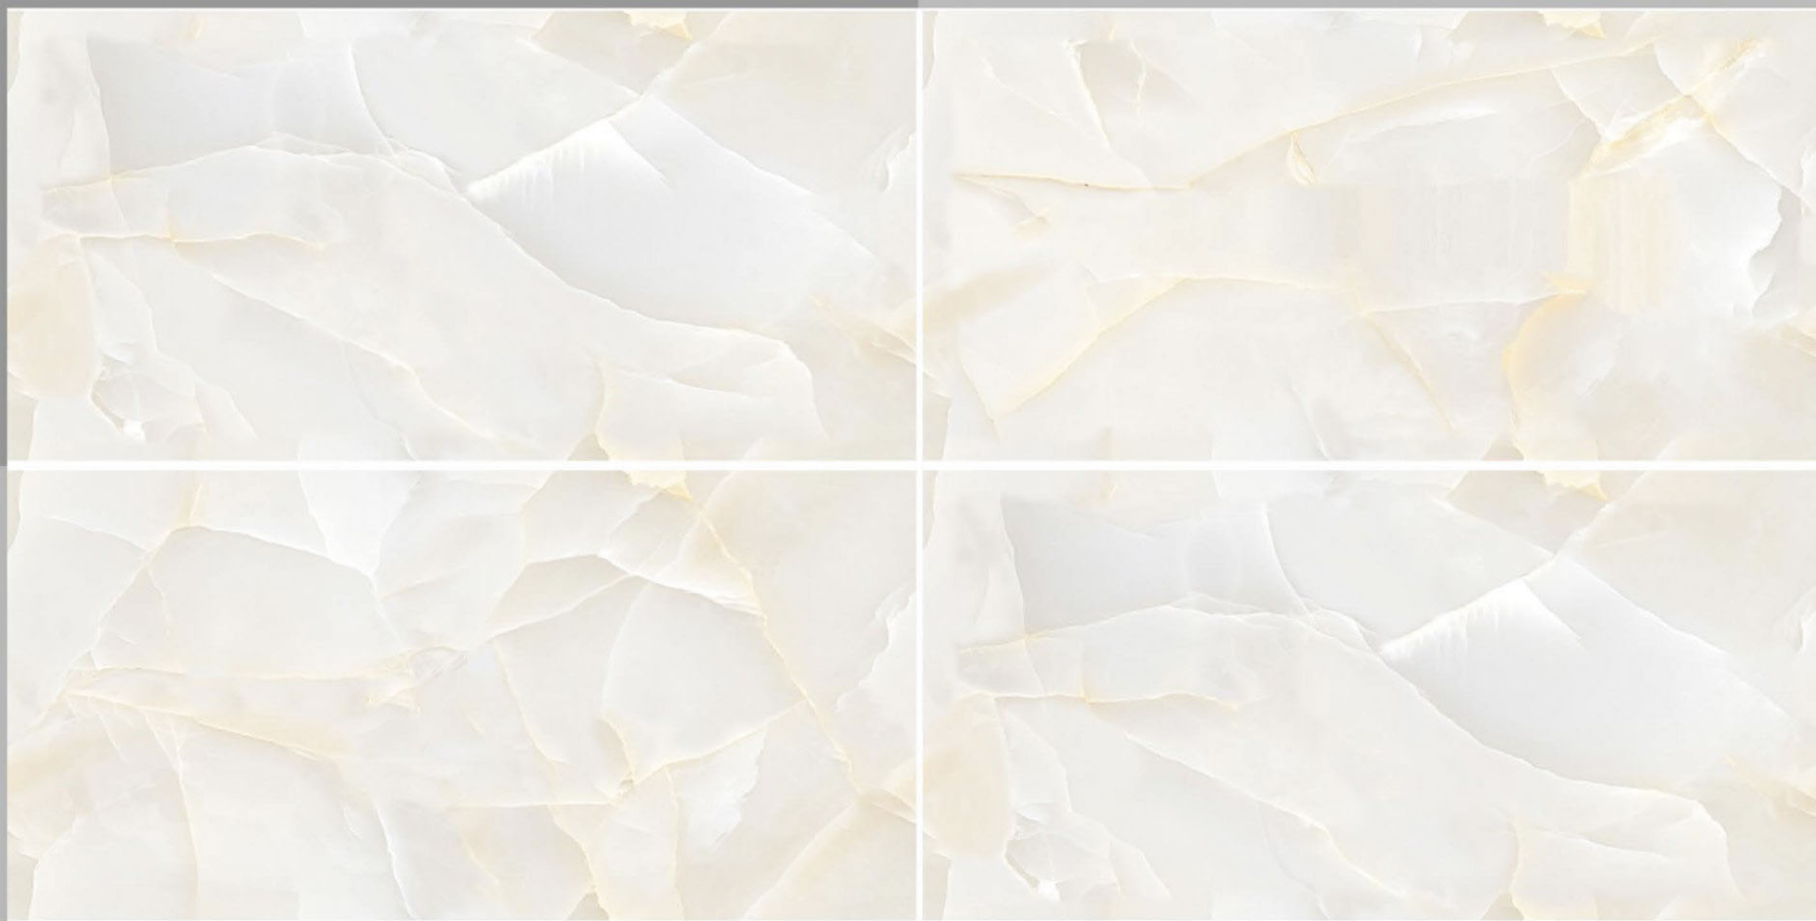

MG SABINO ONYX