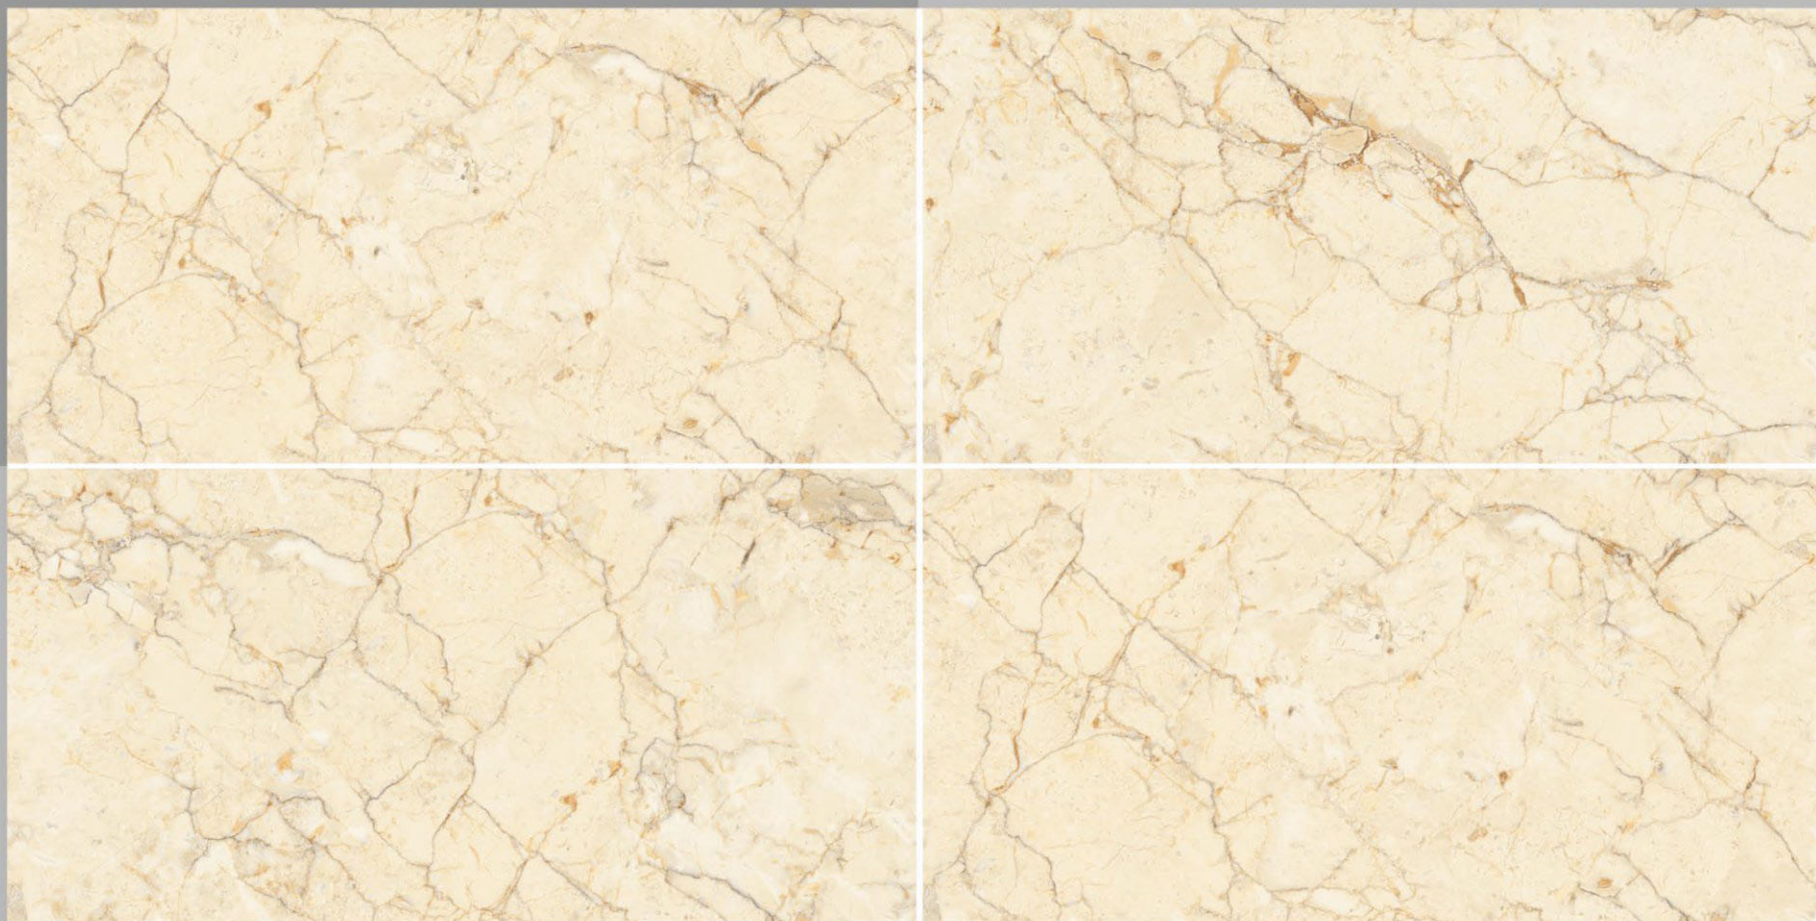

MG HERMAN BEIGE