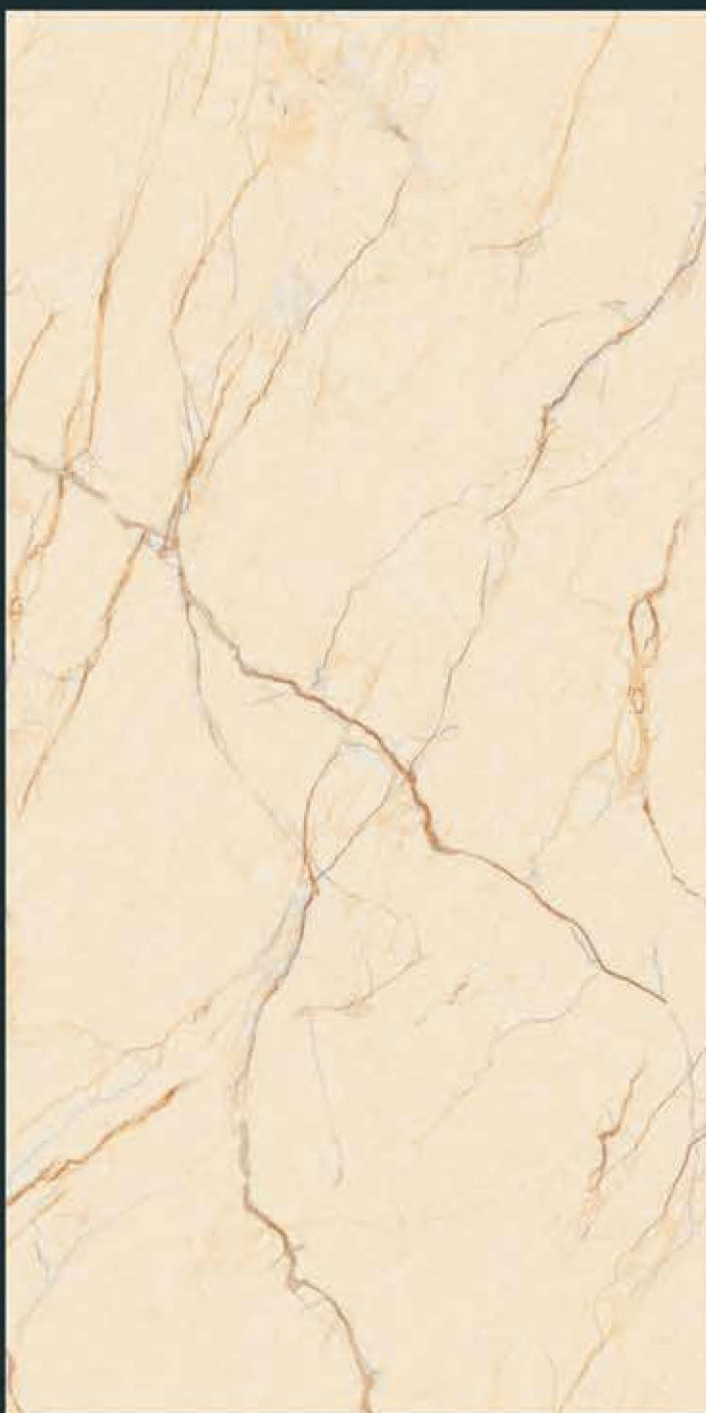

CR VILLAFY IVORY

Size :
600 X 1200 MM

Finish :
Carving

Random :
3