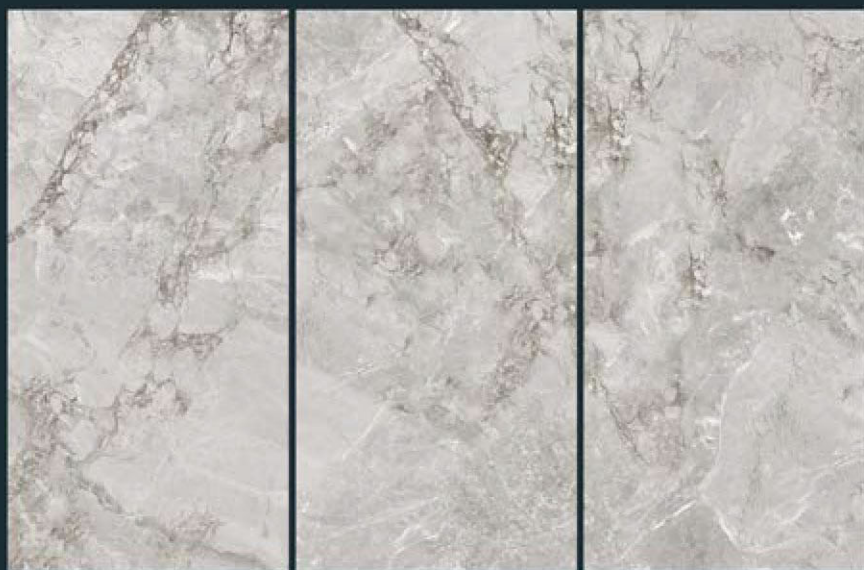

CR FREEDOM GREY

Size :
600 X 1200 MM

Finish :
carving

CR CARNICO BEIGE

Size :
600 X 1200 MM

Finish :
carving

CR CARNICO CHOCO

Size :
600 X 1200 MM