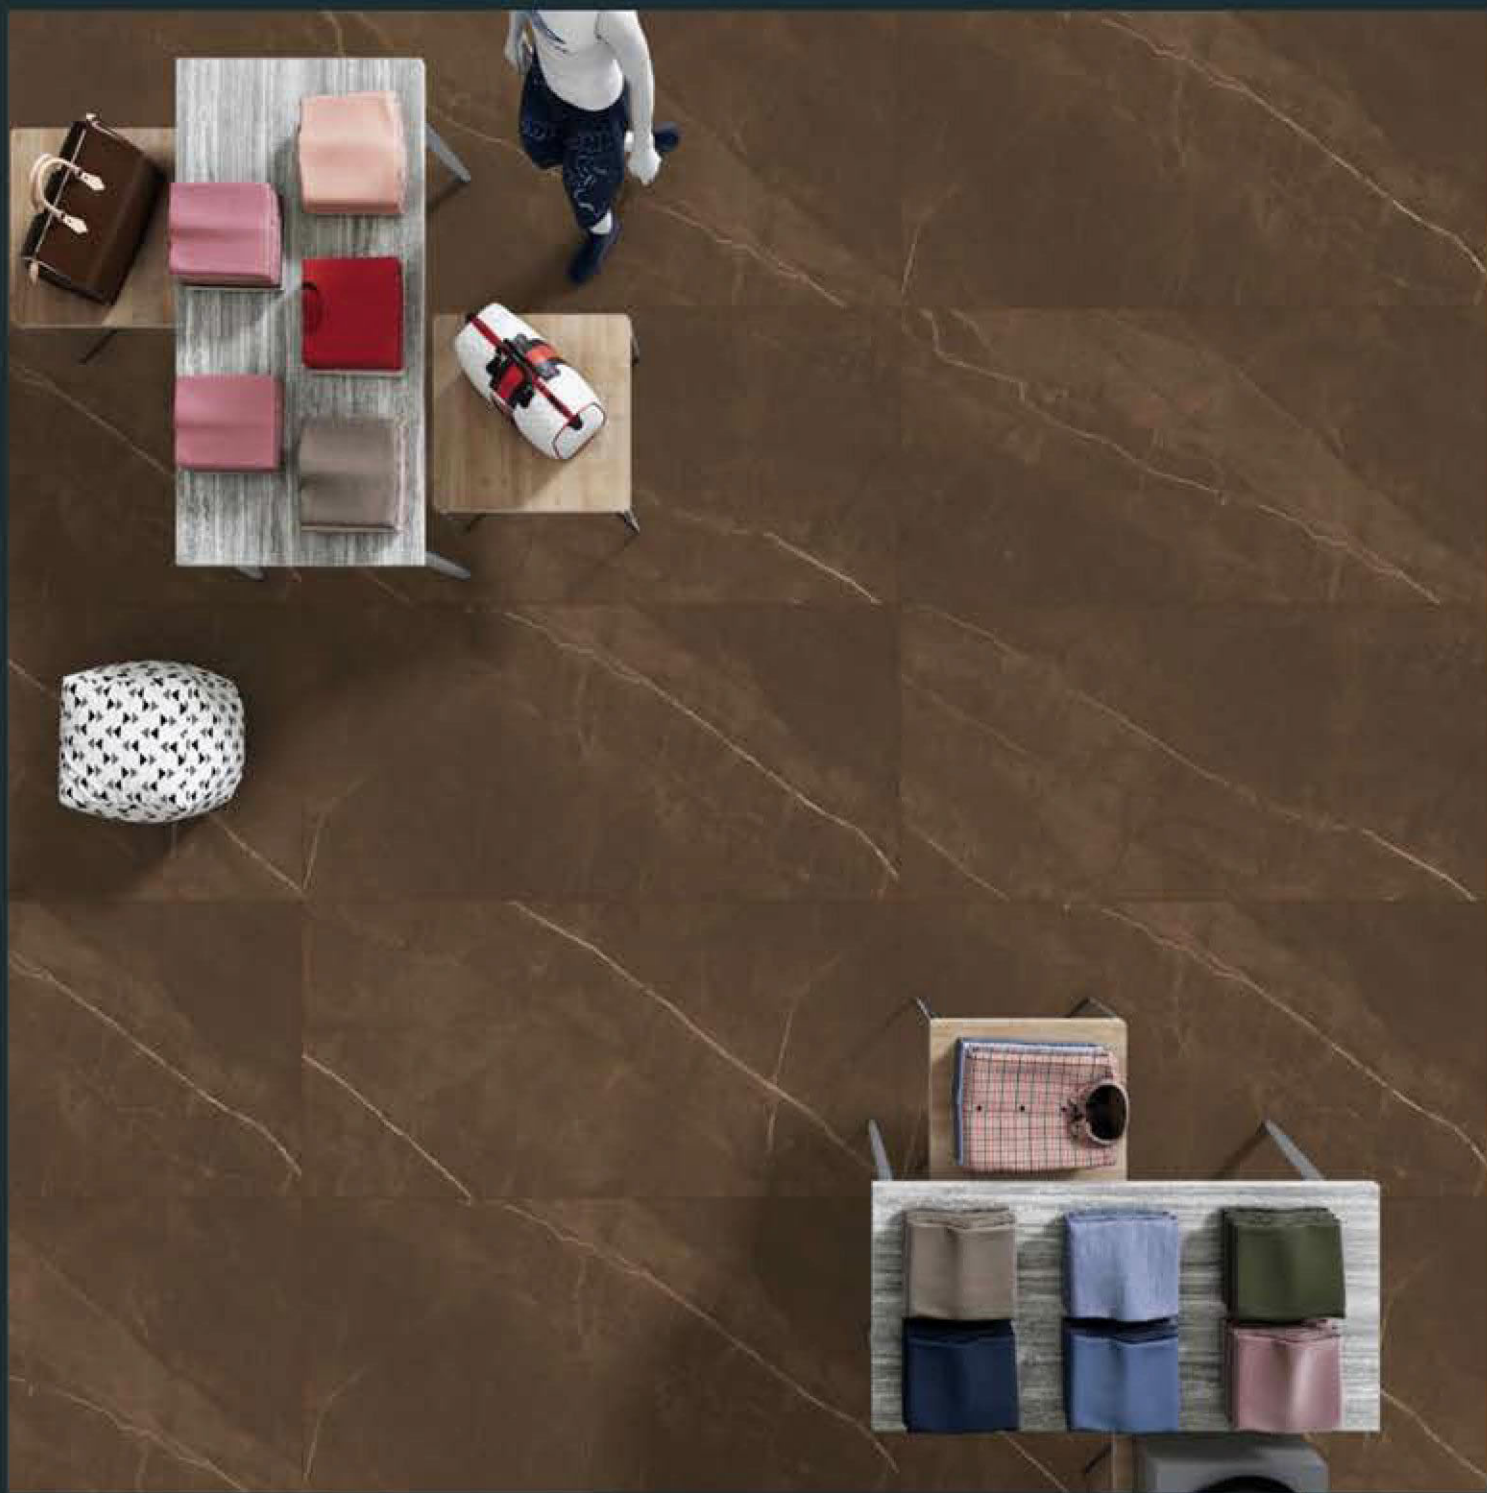

CR NYLE BROWN

Size :
600 X 1200 MM

Finish :
Carving

Random :
4