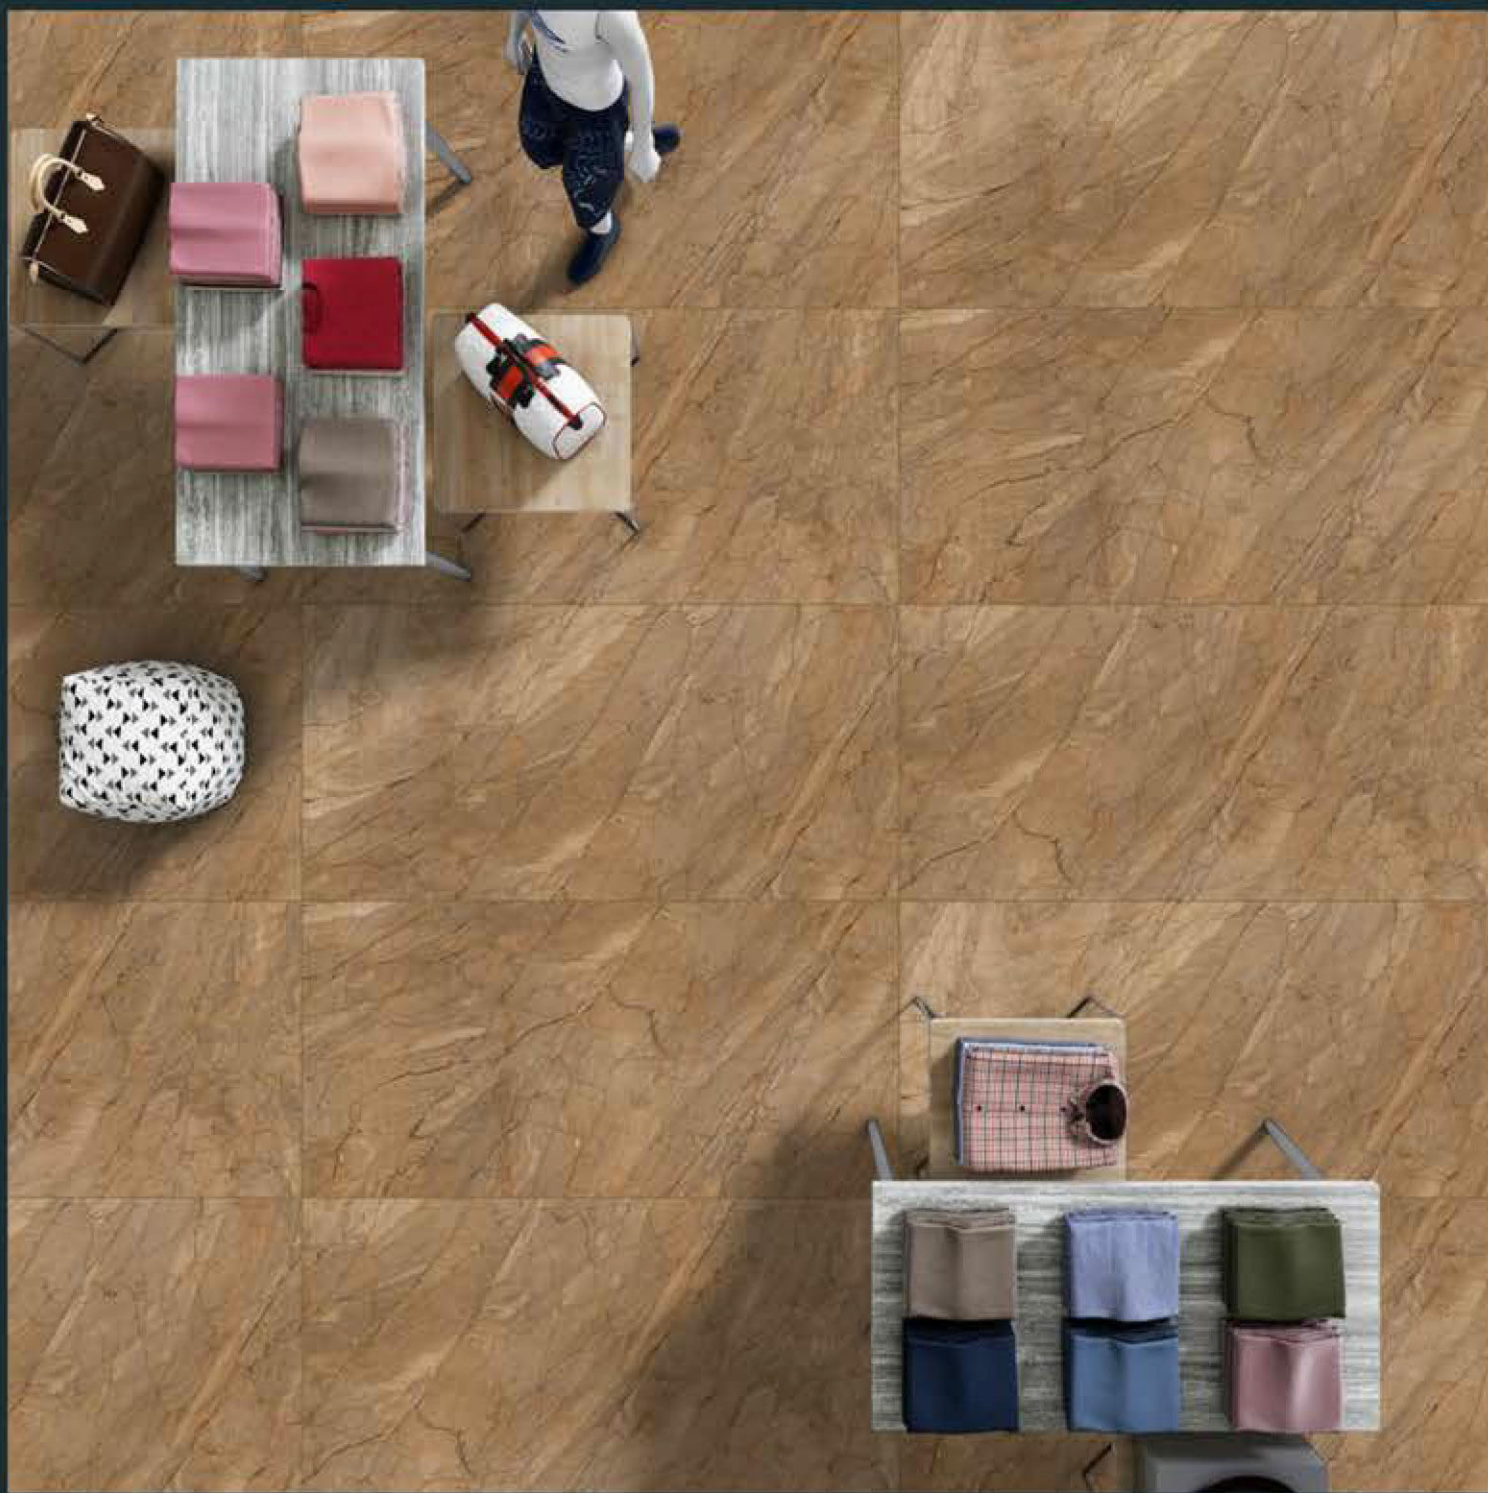

Random :
4

CR TORENTO IVORY

Size :
600 X 1200 MM

Finish :
Carving

Random :
4

CR VENUS BROWN

Size :
600 X 1200 MM

Finish :
Carving