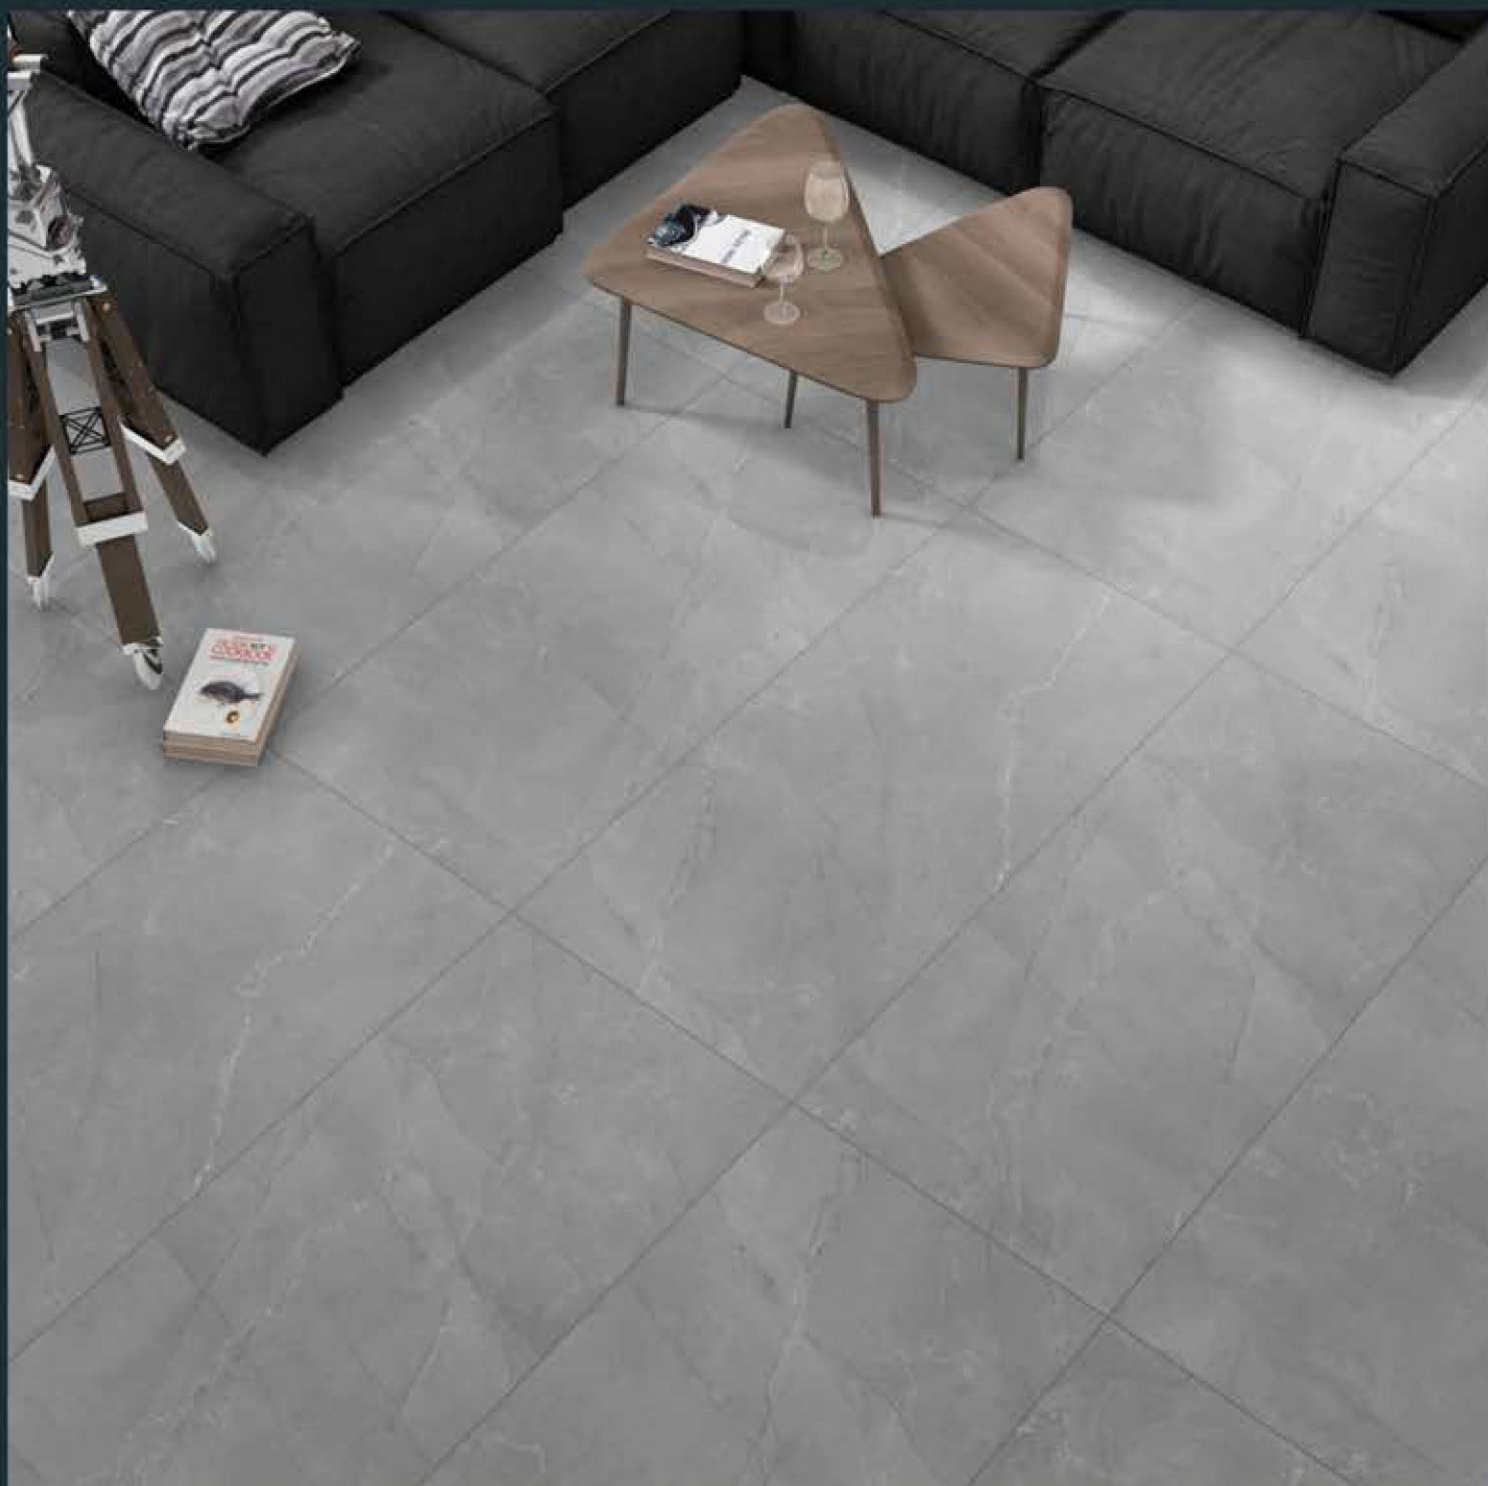

CR CHIFFON GRIS

Size :
600 X 1200 MM

Finish :
Carving

Random :
3