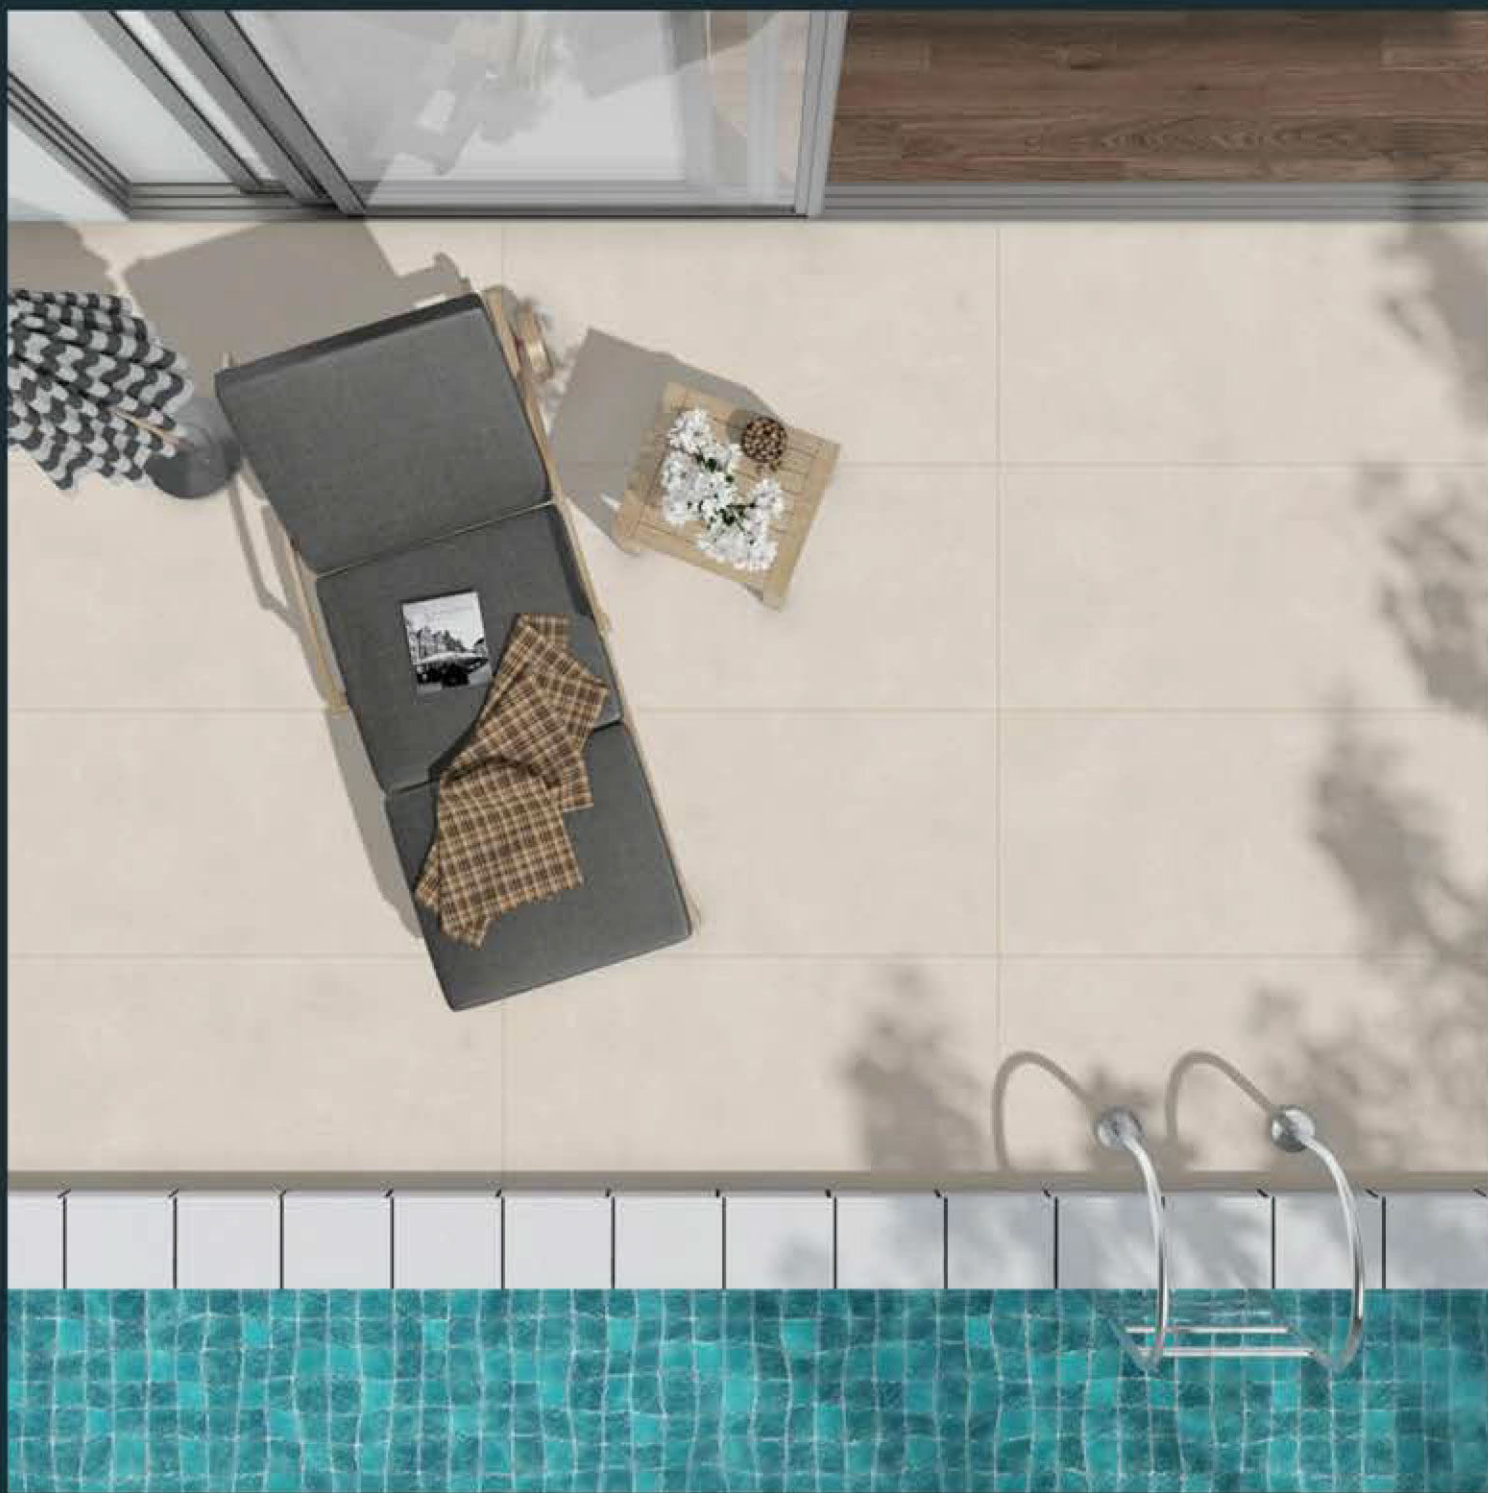

Random :
3

CR GRACO PEARL

Size :
600 X 1200 MM

Finish :
Carving

Random :
4

CR KETOR CREMA

Size :
600 X 1200 MM

Finish :
Carving