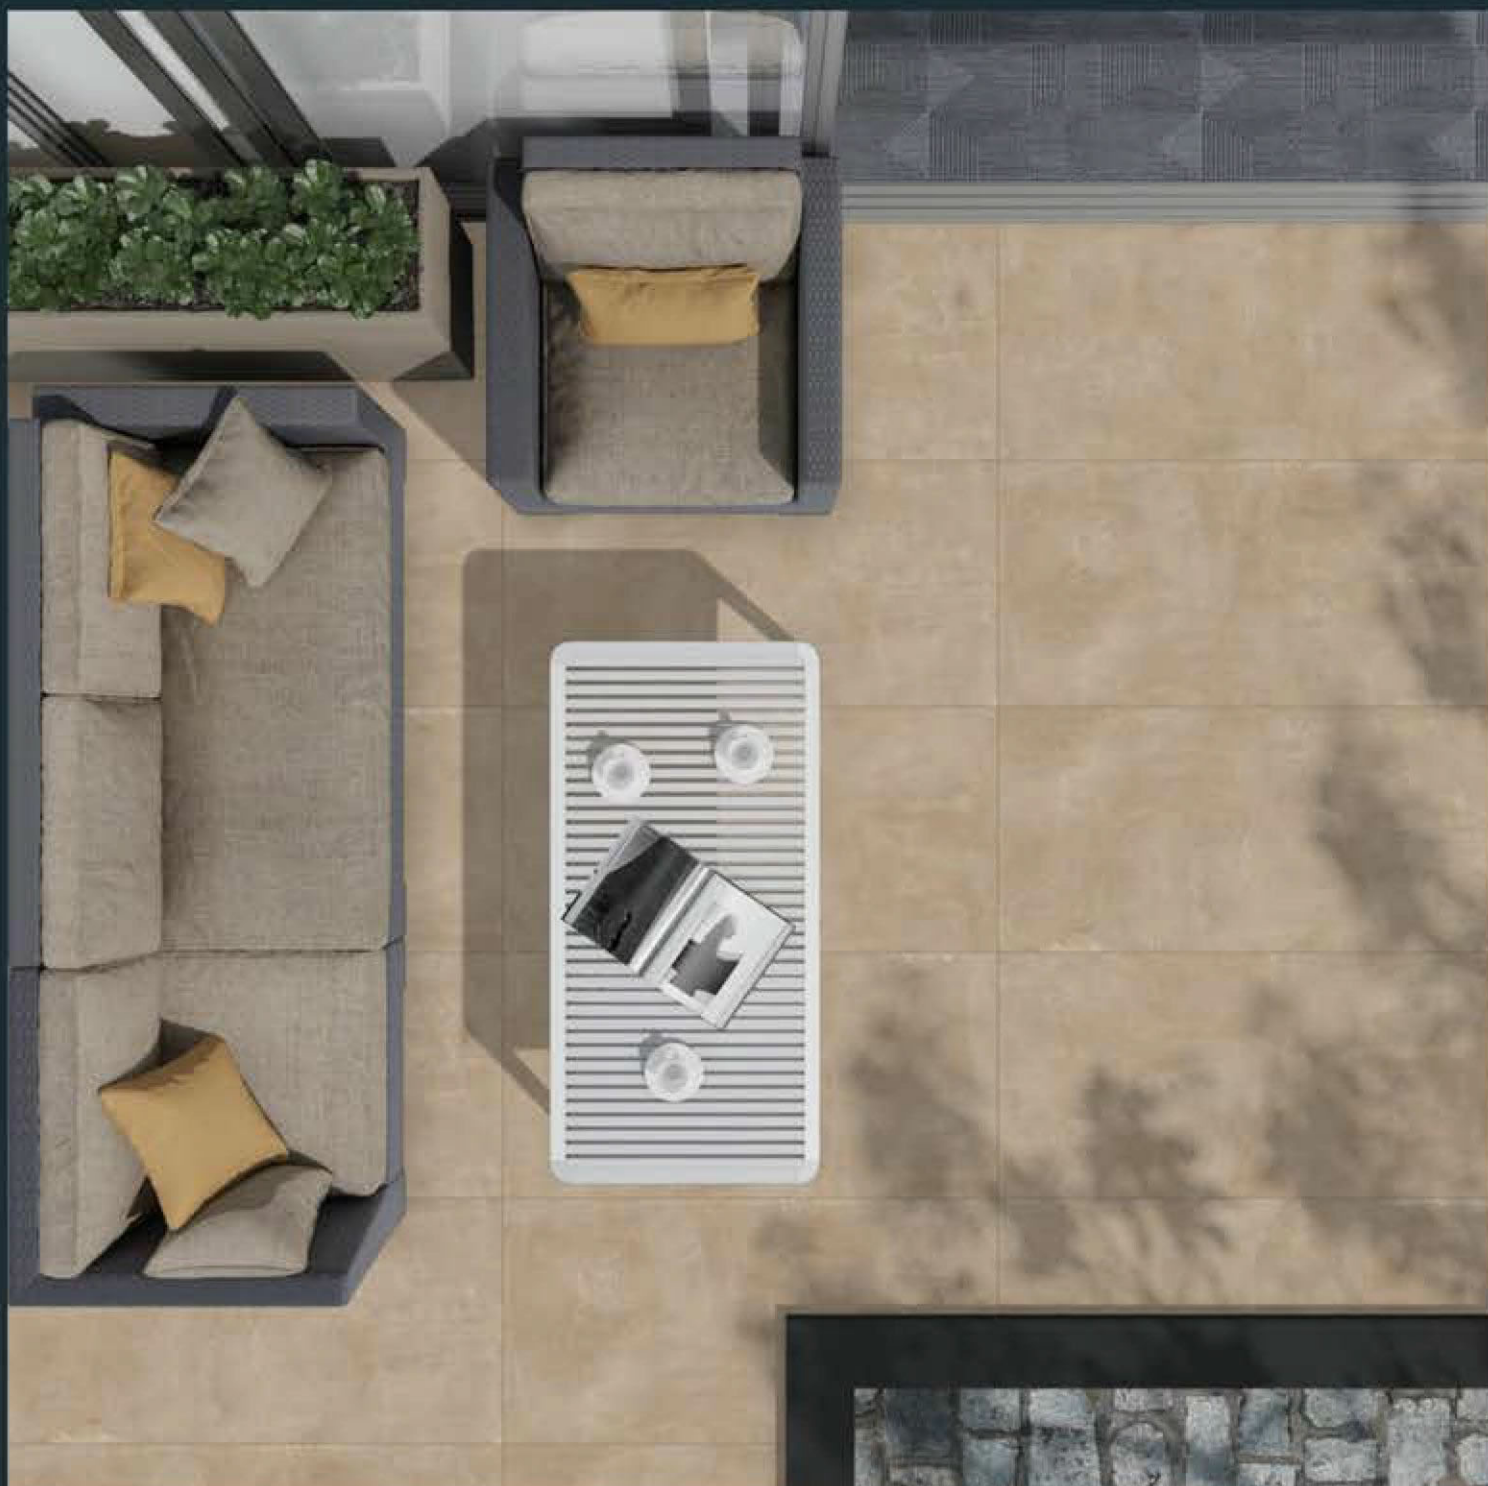

CR KETOR BROWN

Size :
600 X 1200 MM

Finish :
Carving

Random :
4