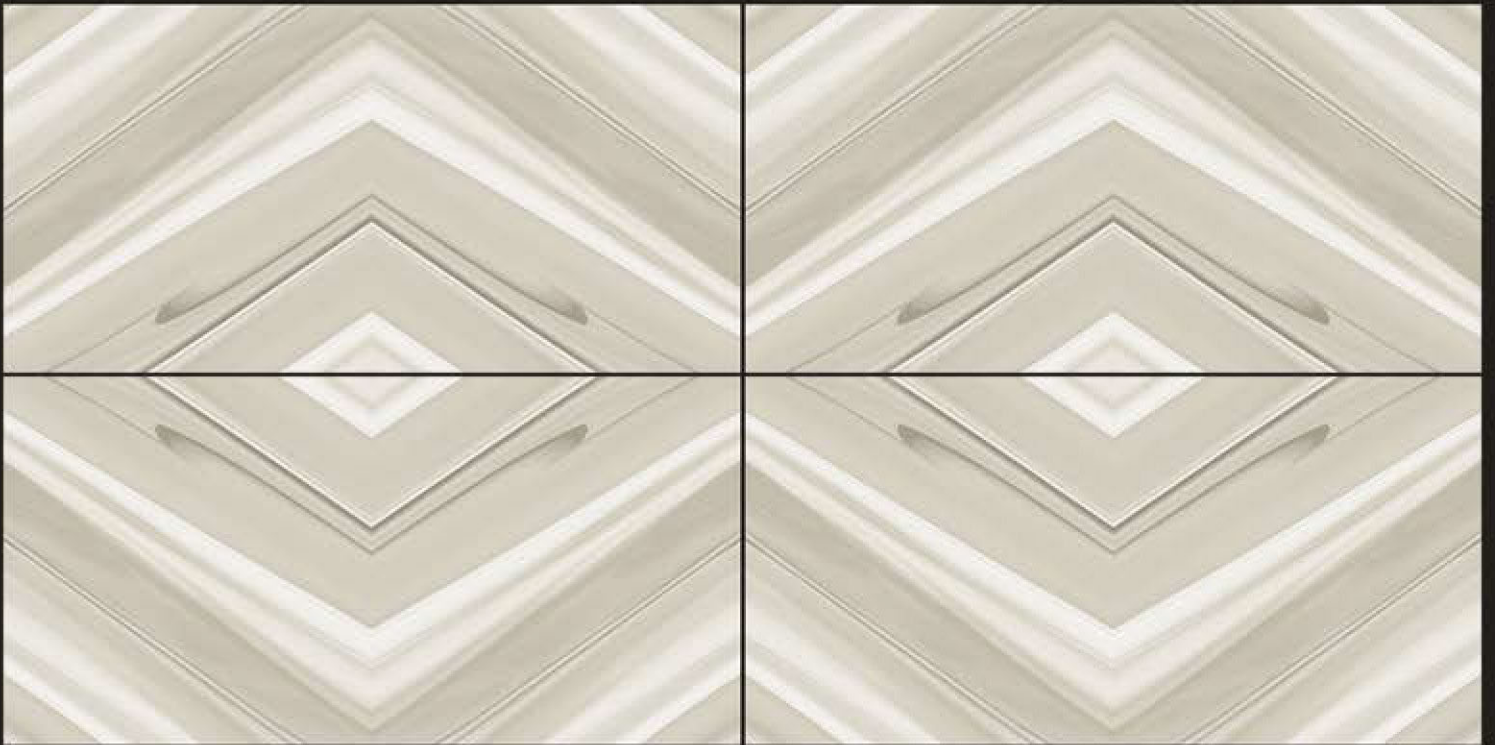

Size :
600 x 1200

Finish :
GLOSSY

BM Camden CREMA