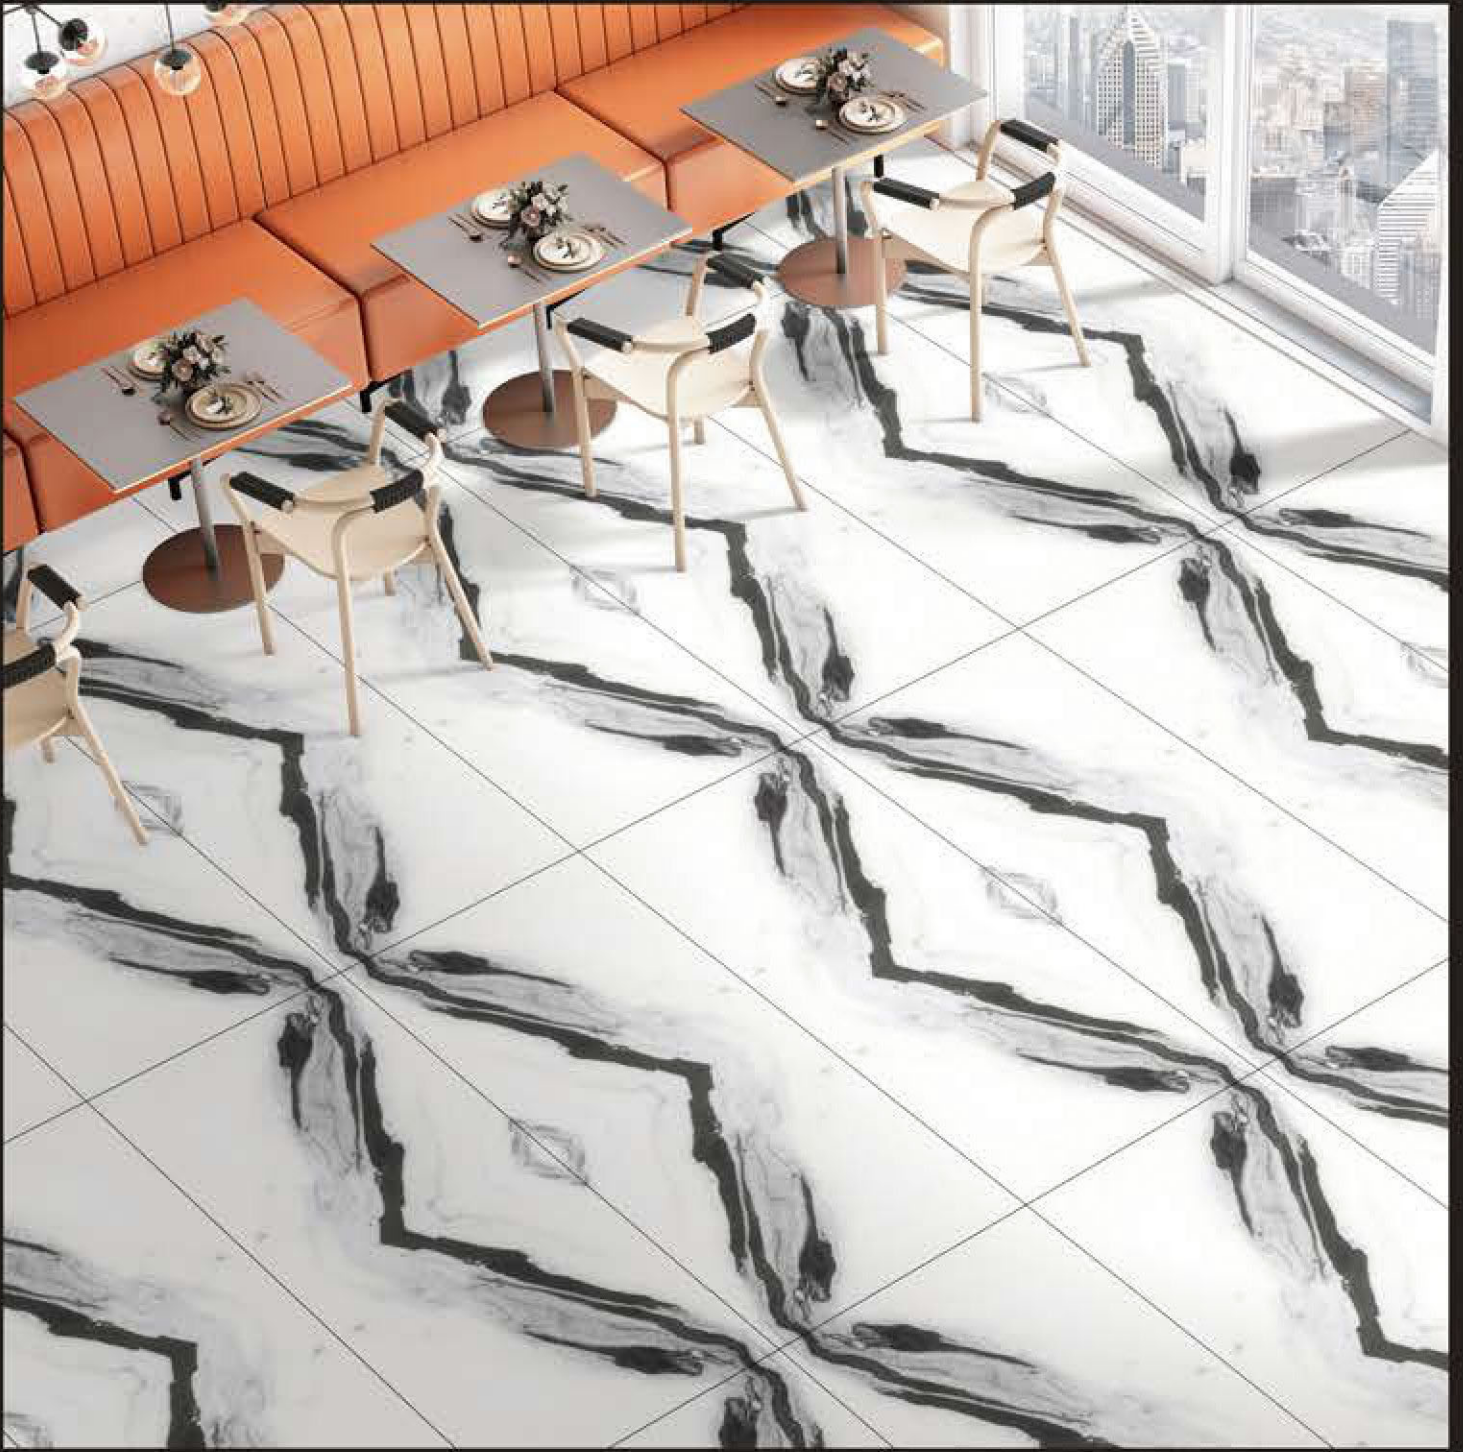

Finish :
GLOSSY

BM Camden CREMA

Size :
600 x 1200

Finish :
GLOSSY

BM COW SATVARIO

Size :
600 x 1200

Finish :
GLOSSY

BM DAISY WHITE