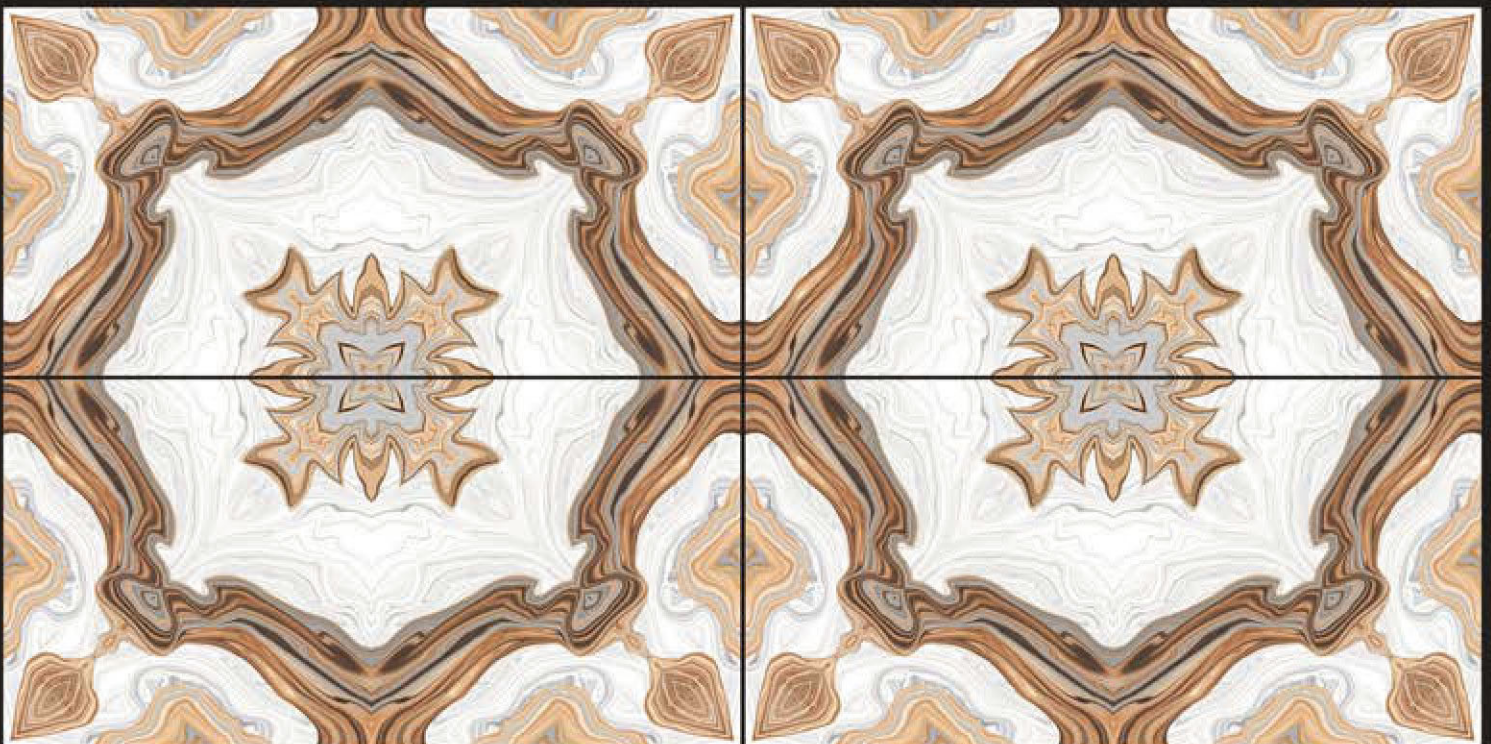

Finish :
GLOSSY

BM SUSAM BLUE

Size :
600 x 1200

Finish :
GLOSSY

BM SUSAM CHOCO

Size :
600 x 1200

Finish :
GLOSSY

BM TORRANTO BLUE