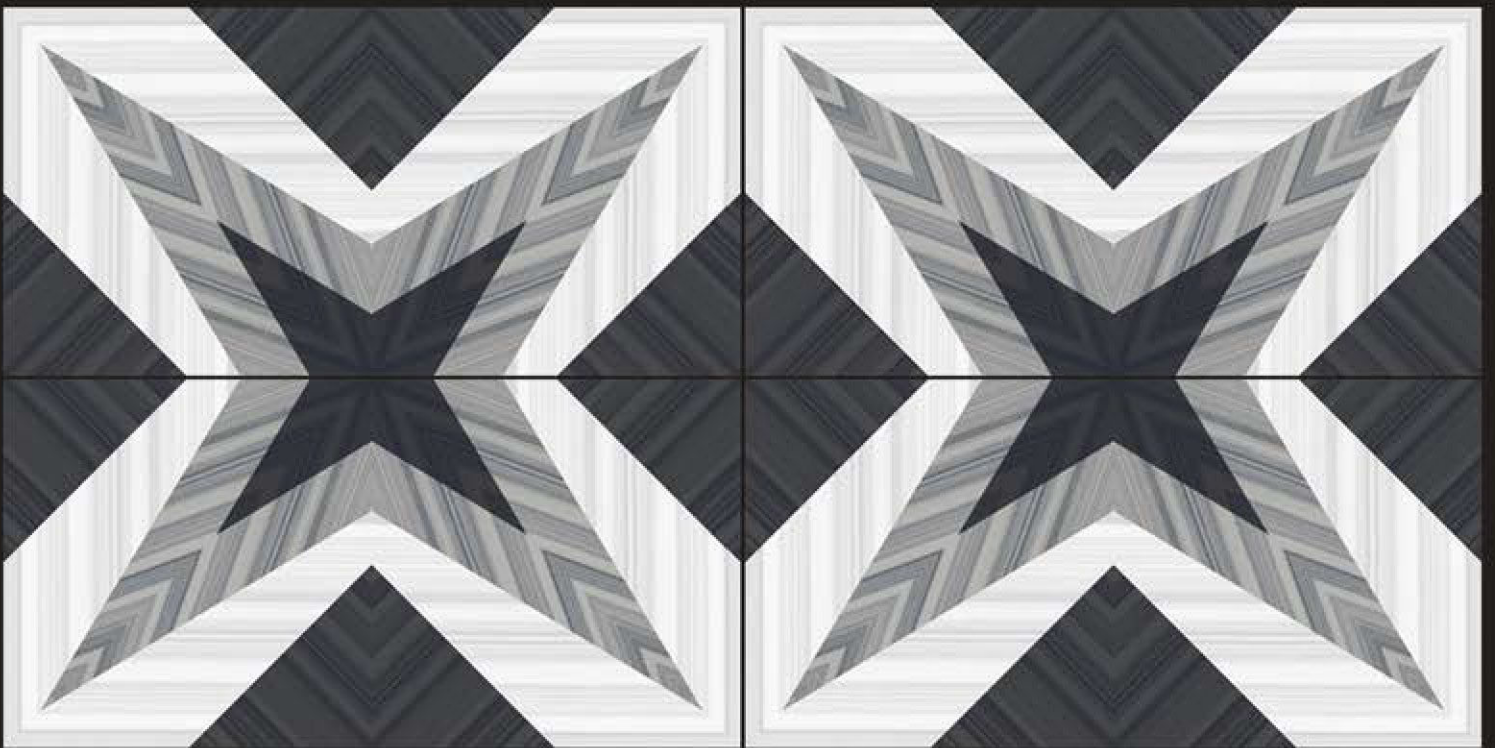

Size :
600 x 1200

Finish :
GLOSSY

BM ZIBRA BLACK