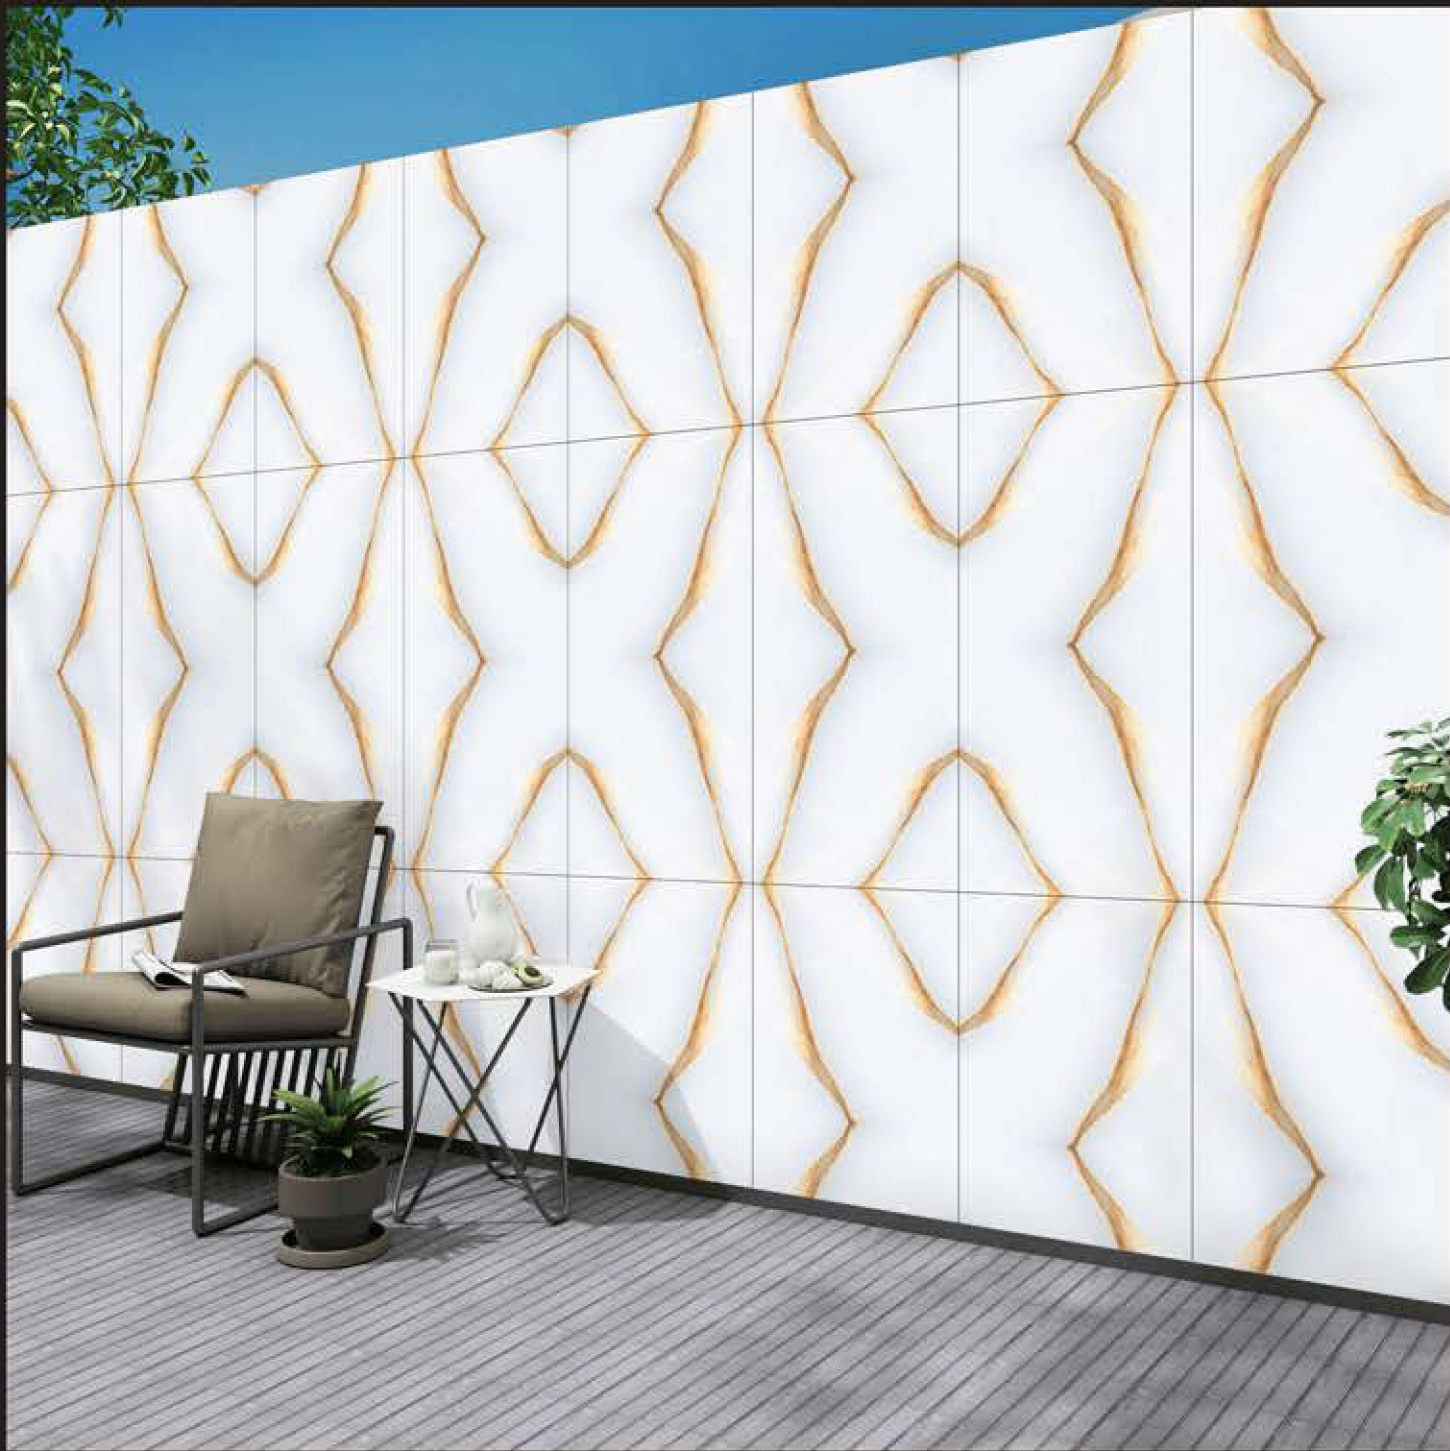

Size :
600 x 1200

Finish :
GLOSSY

BM PRINCE GOLD