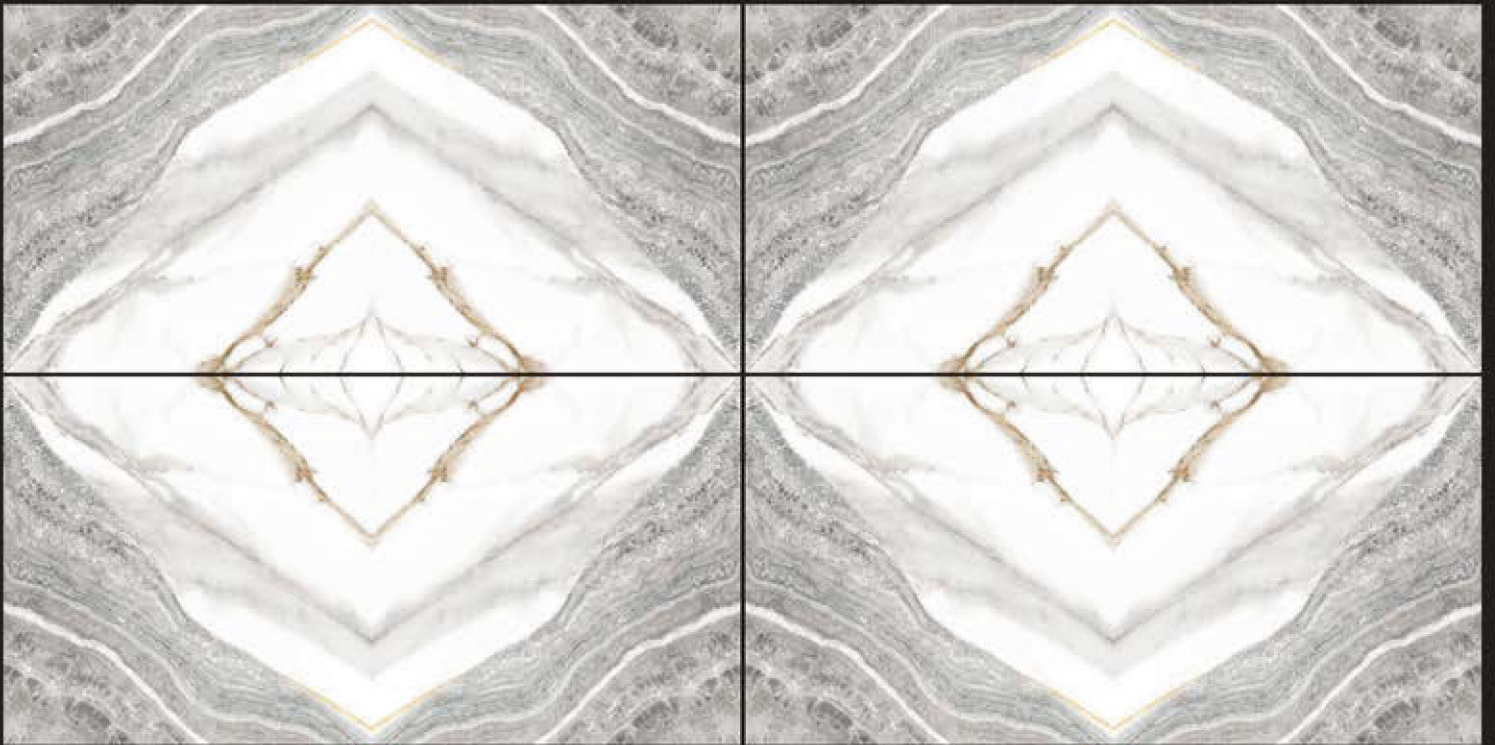

Size :
600 x 1200

Finish :
GLOSSY

BM VIOLET WHITE