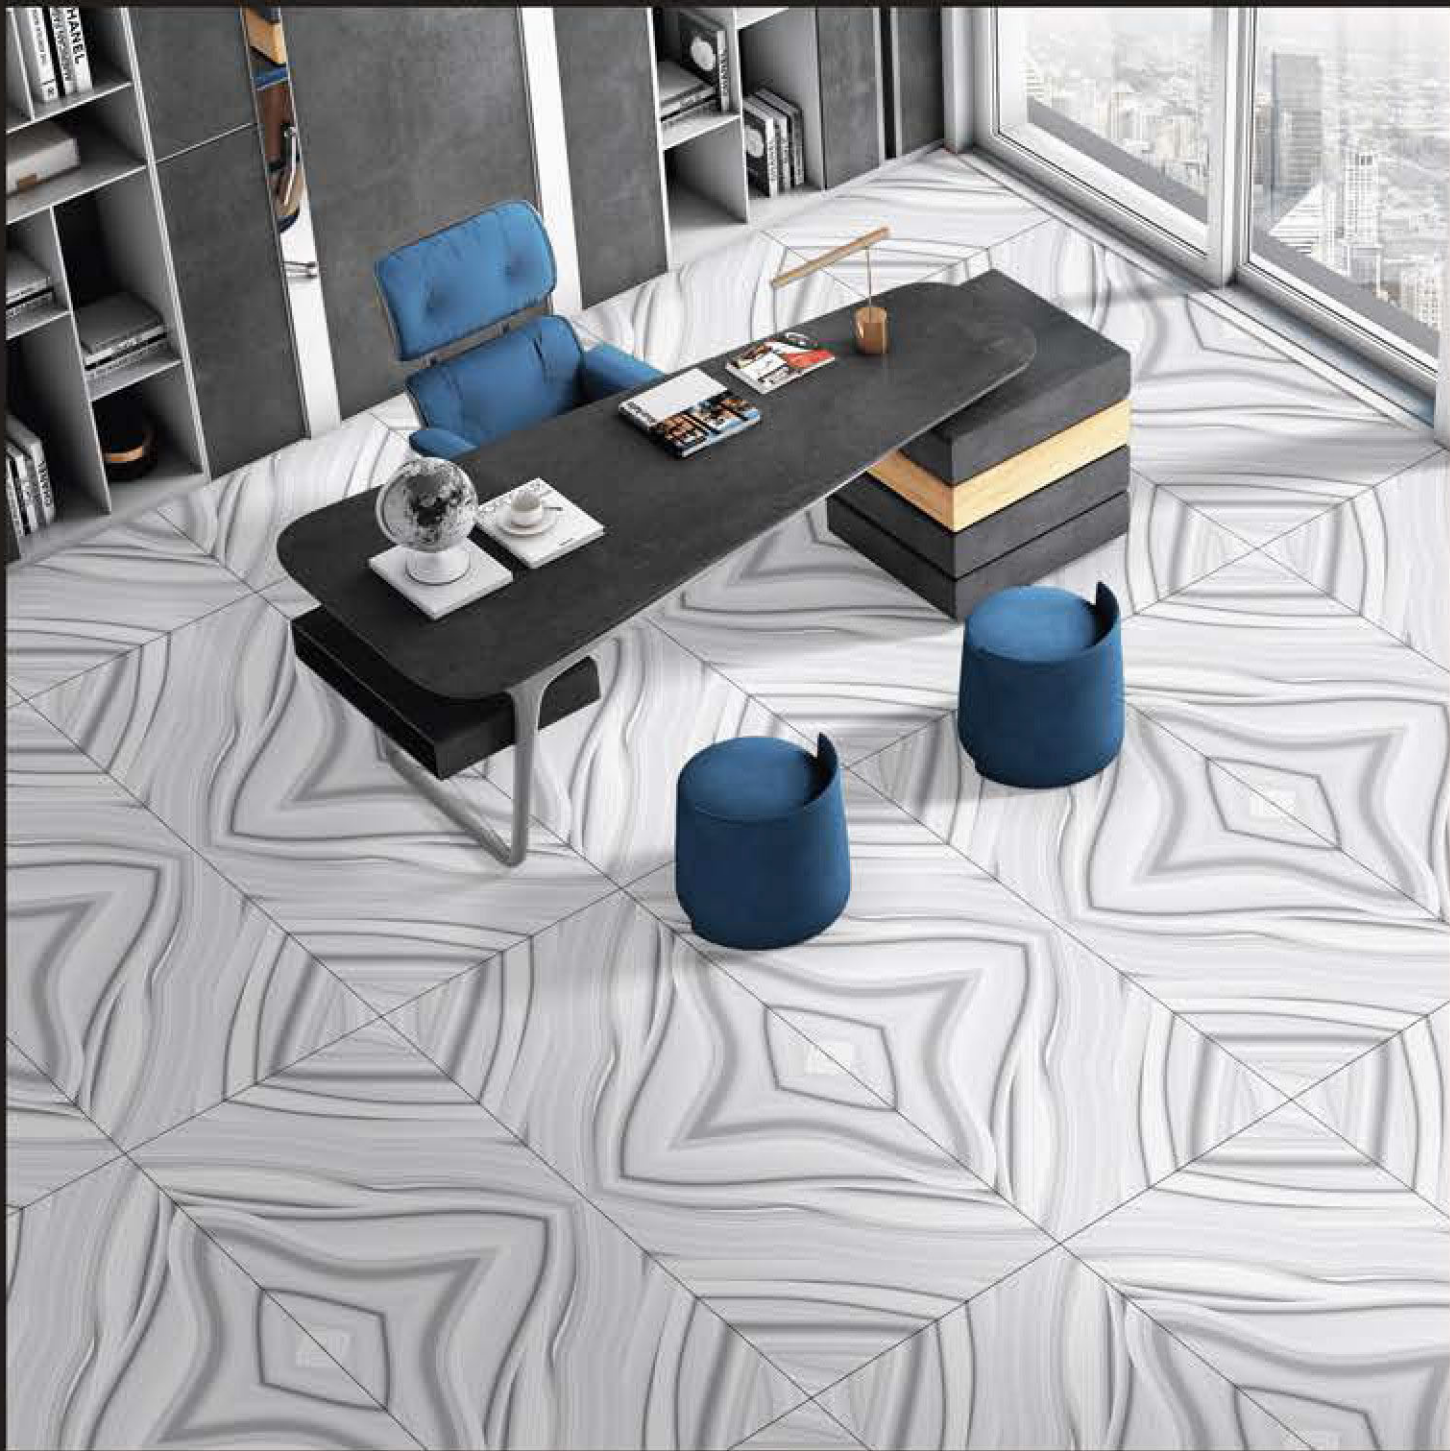

Size :
600 x 1200

Finish :
GLOSSY

BM LORENA ART