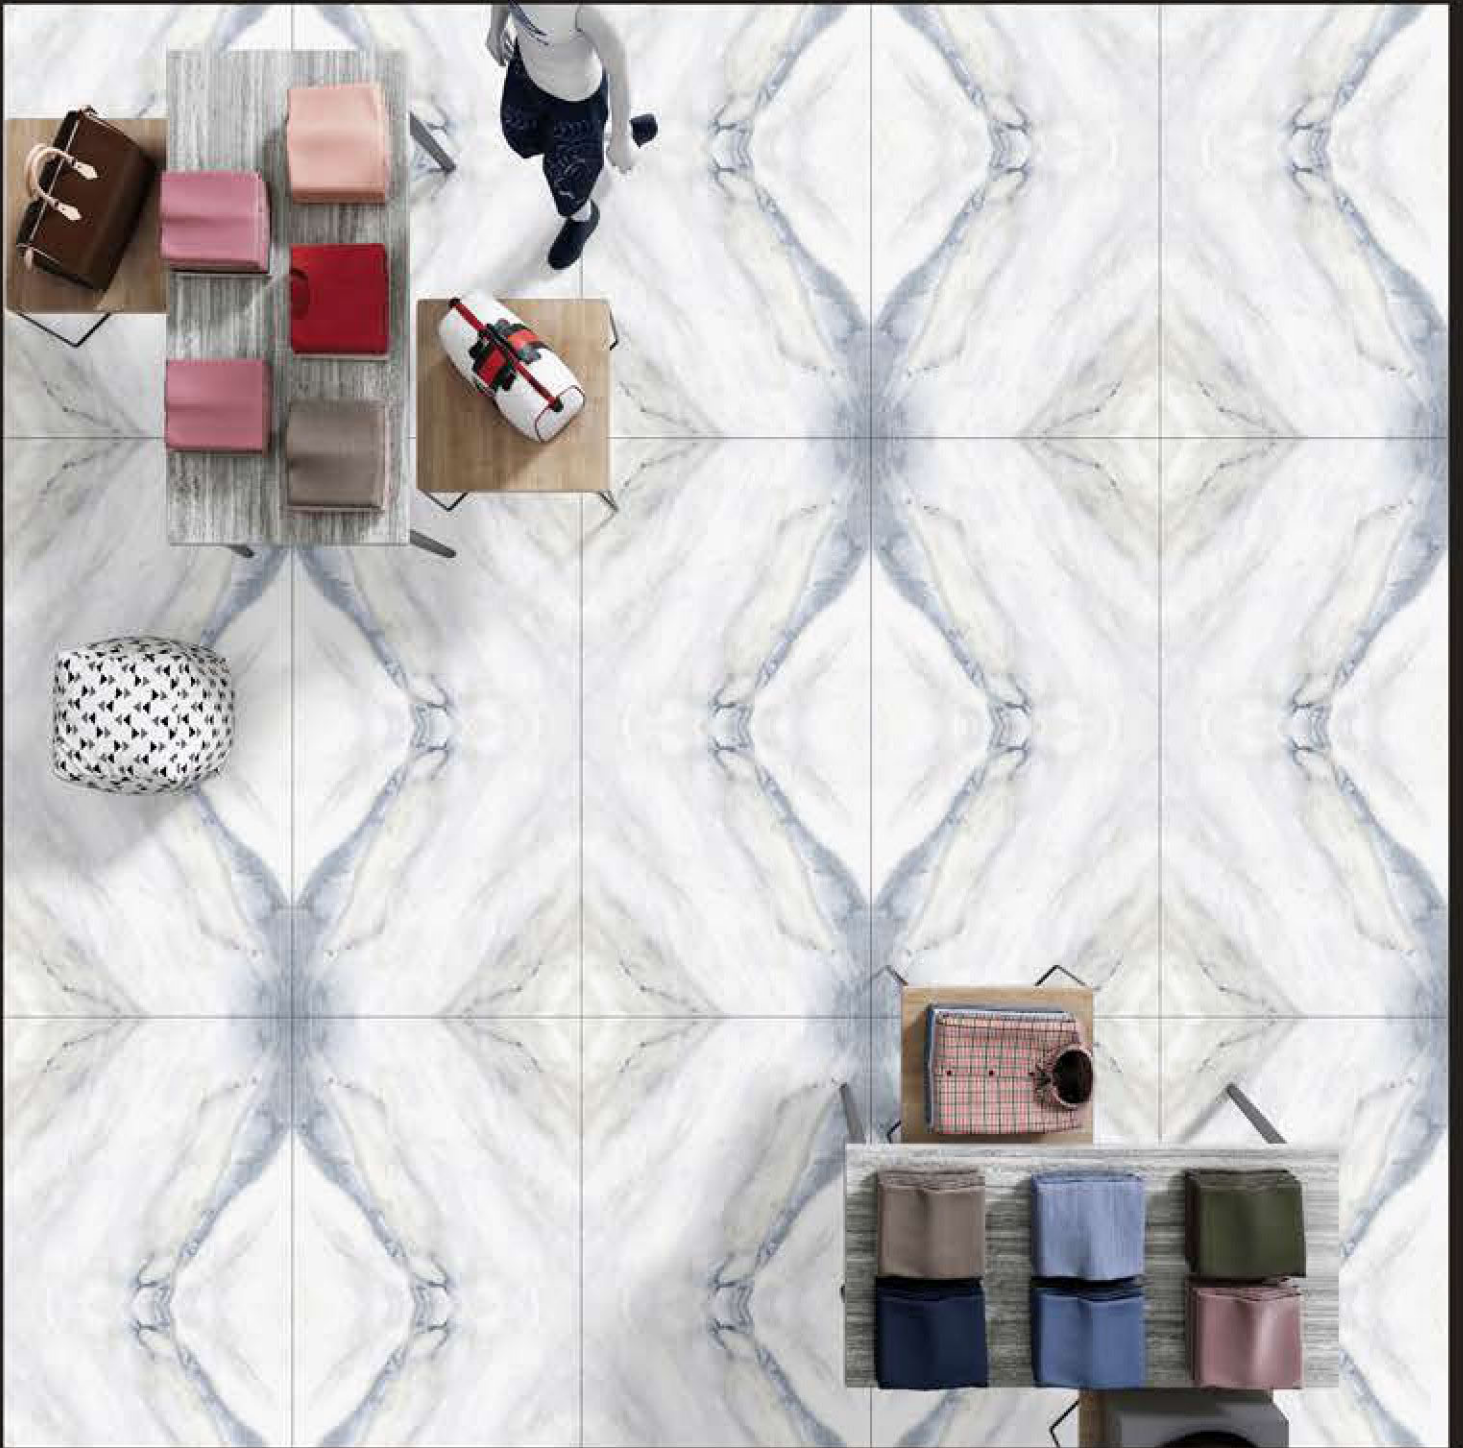

Finish :
GLOSSY

BM SUSAM BLUE

Size :
600 x 1200

Finish :
GLOSSY

BM SUSAM CHOCO

Size :
600 x 1200

Finish :
GLOSSY

BM TORRANTO BLUE