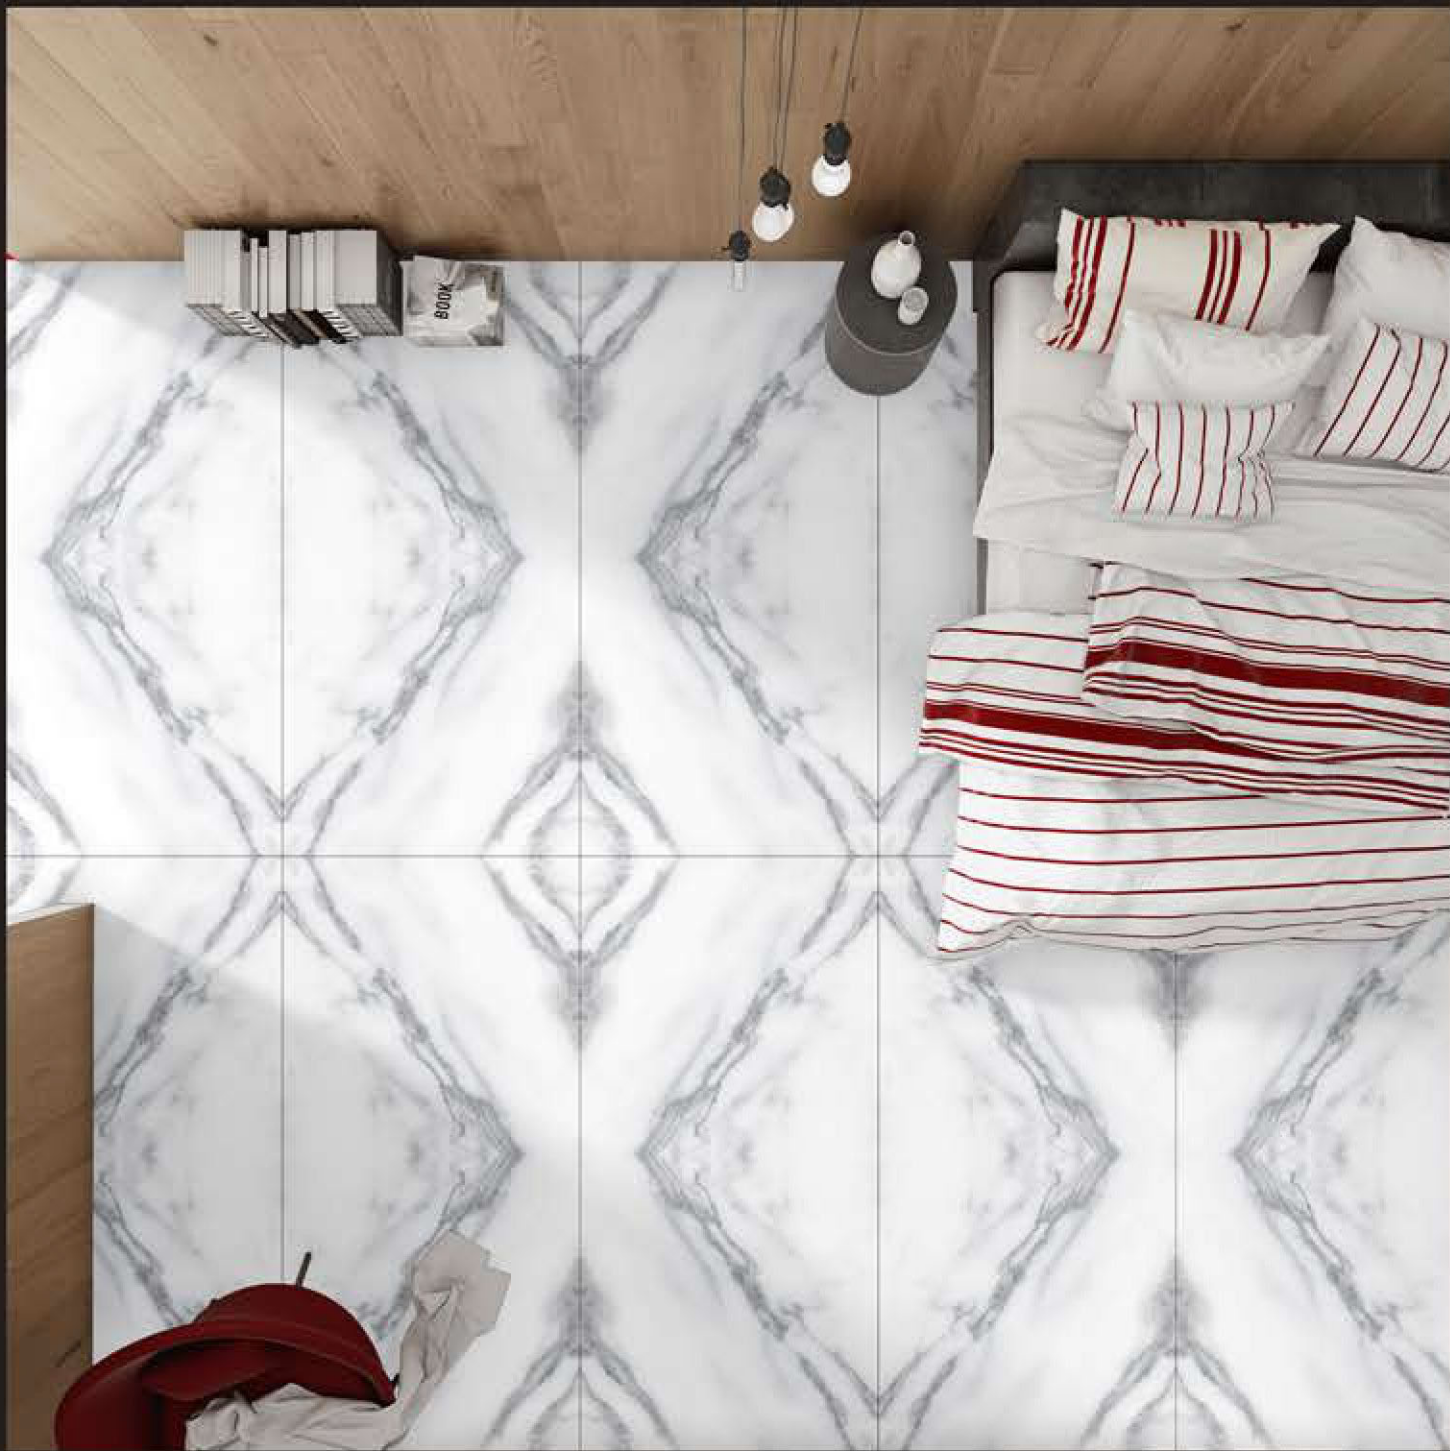

BM RICHARD BLUE

Size :
600 x 1200

Finish :
GLOSSY

BM SPRINKAL BLUE

Size :
600 x 1200

Finish :
GLOSSY

BM STEVEN WHITE

Size :
600 x 1200