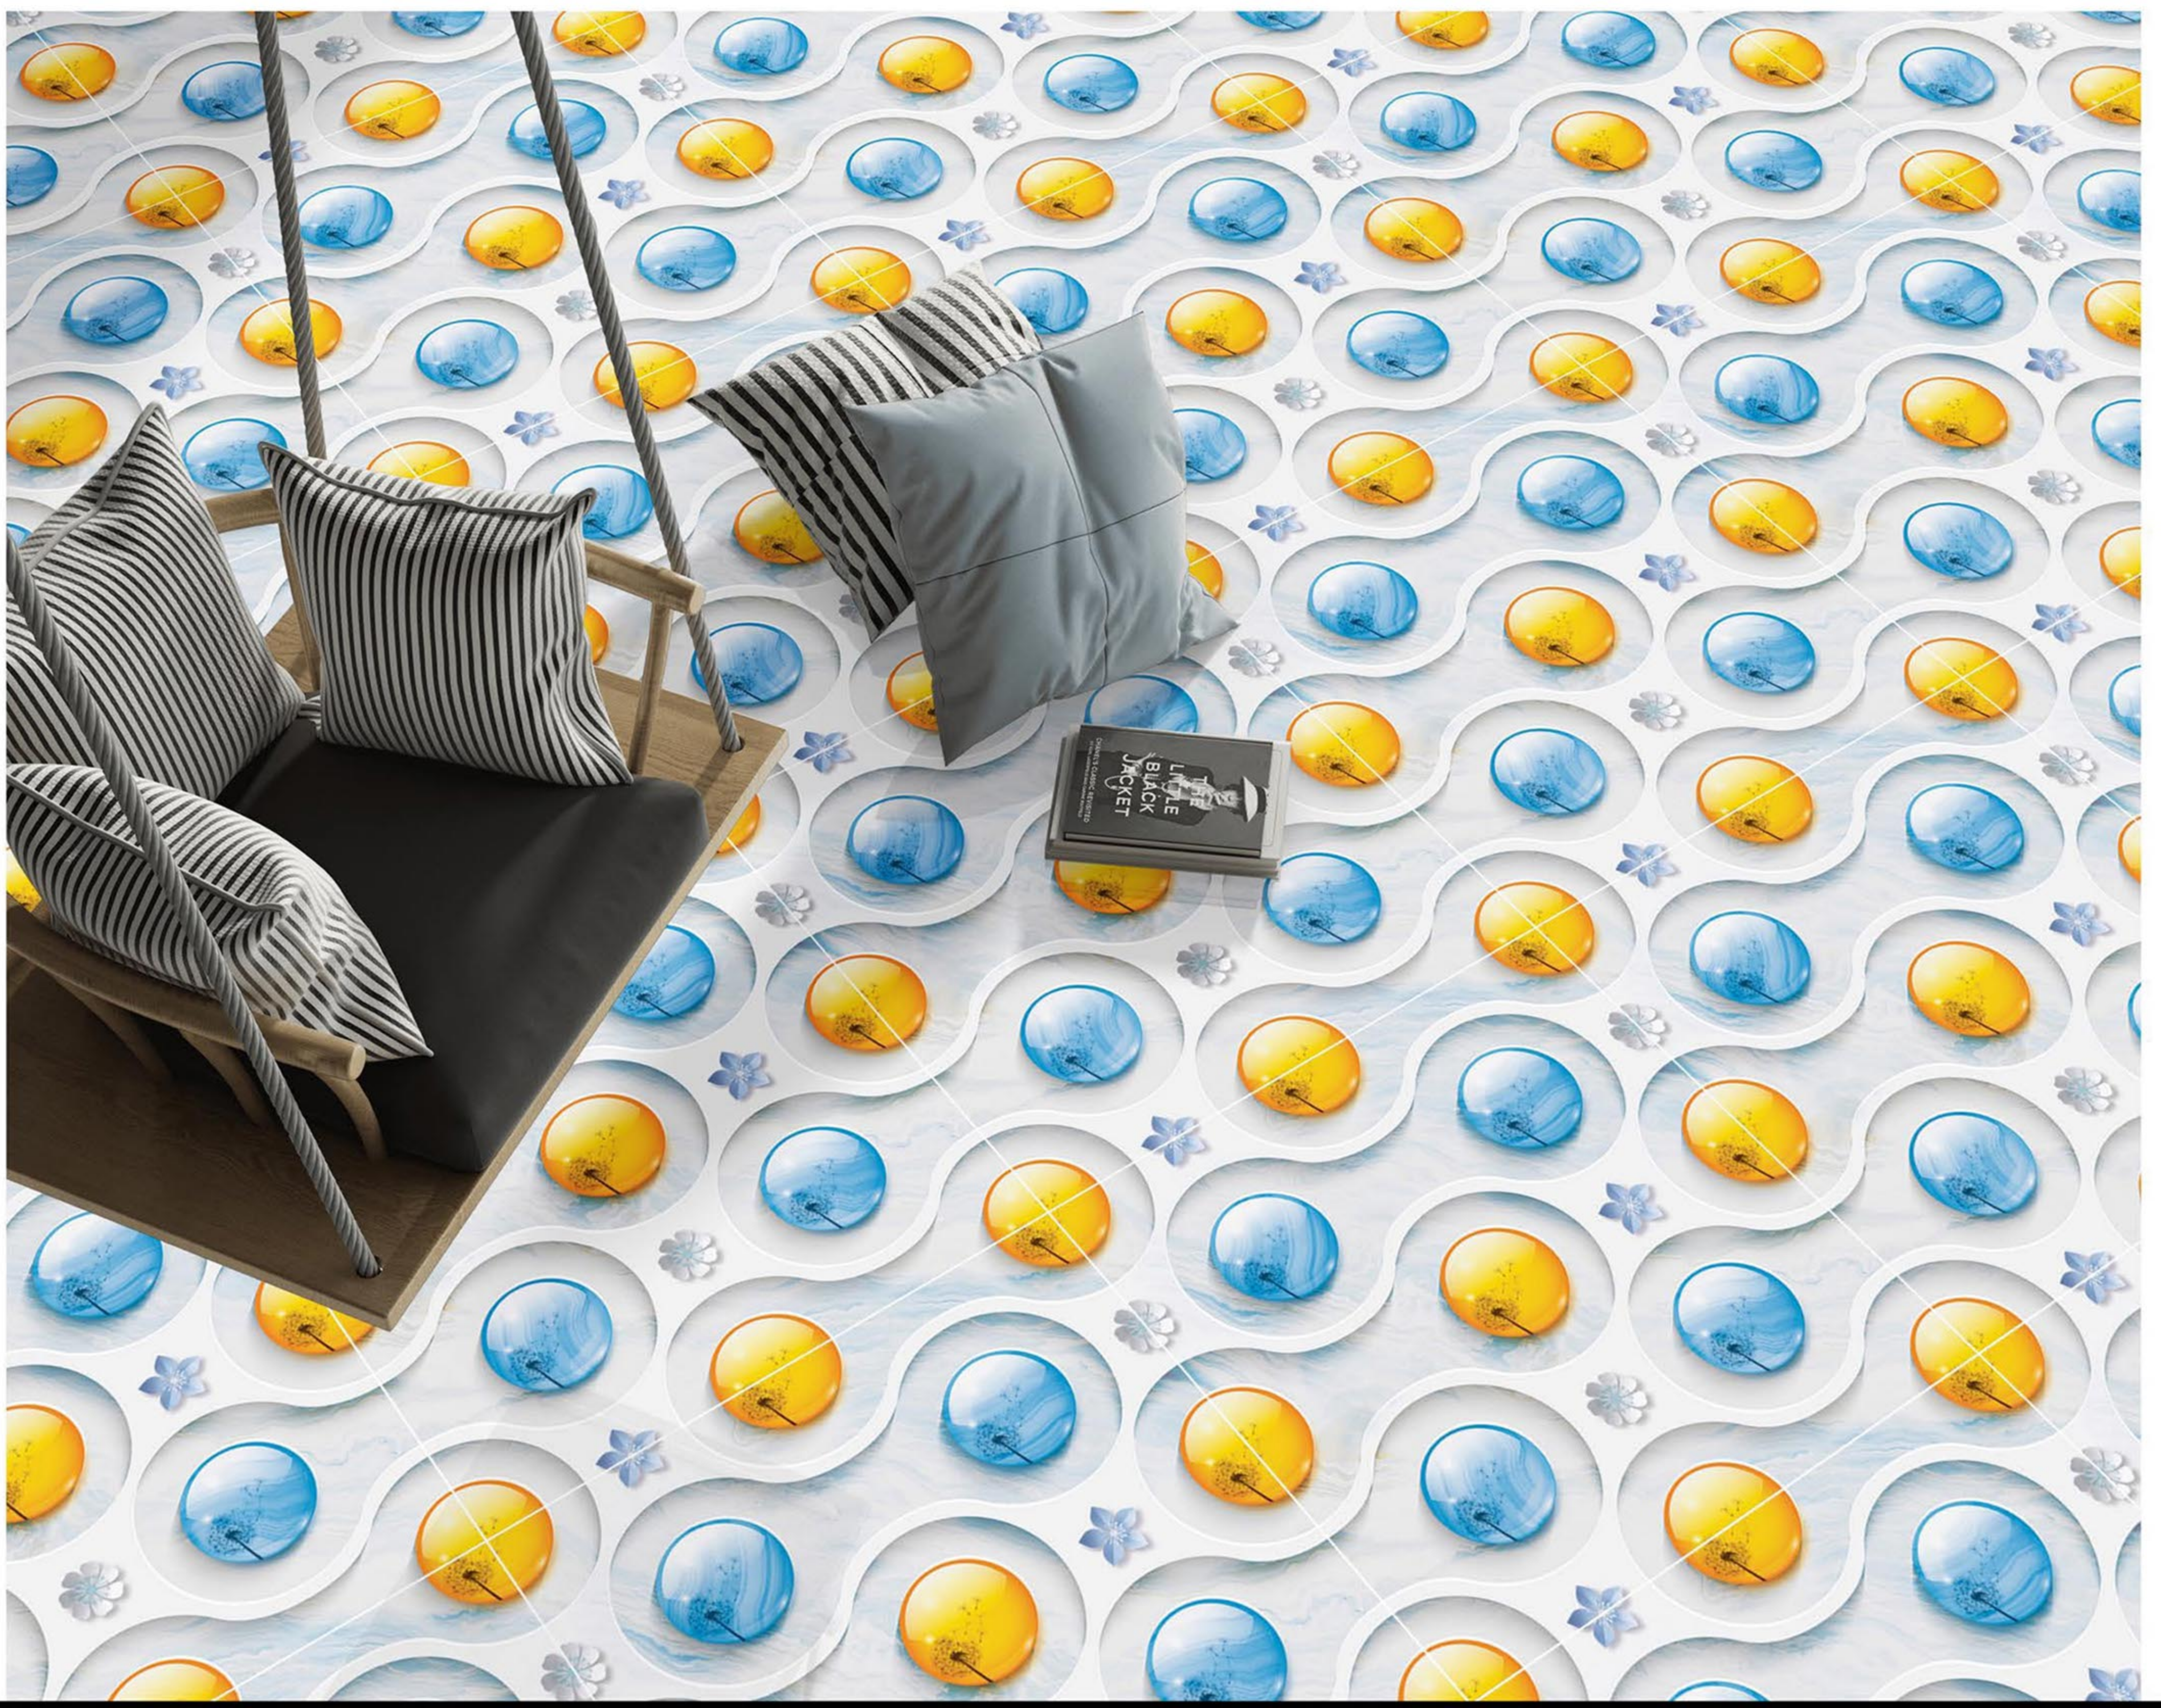

600X600 MM
FINISH : GLOSSY