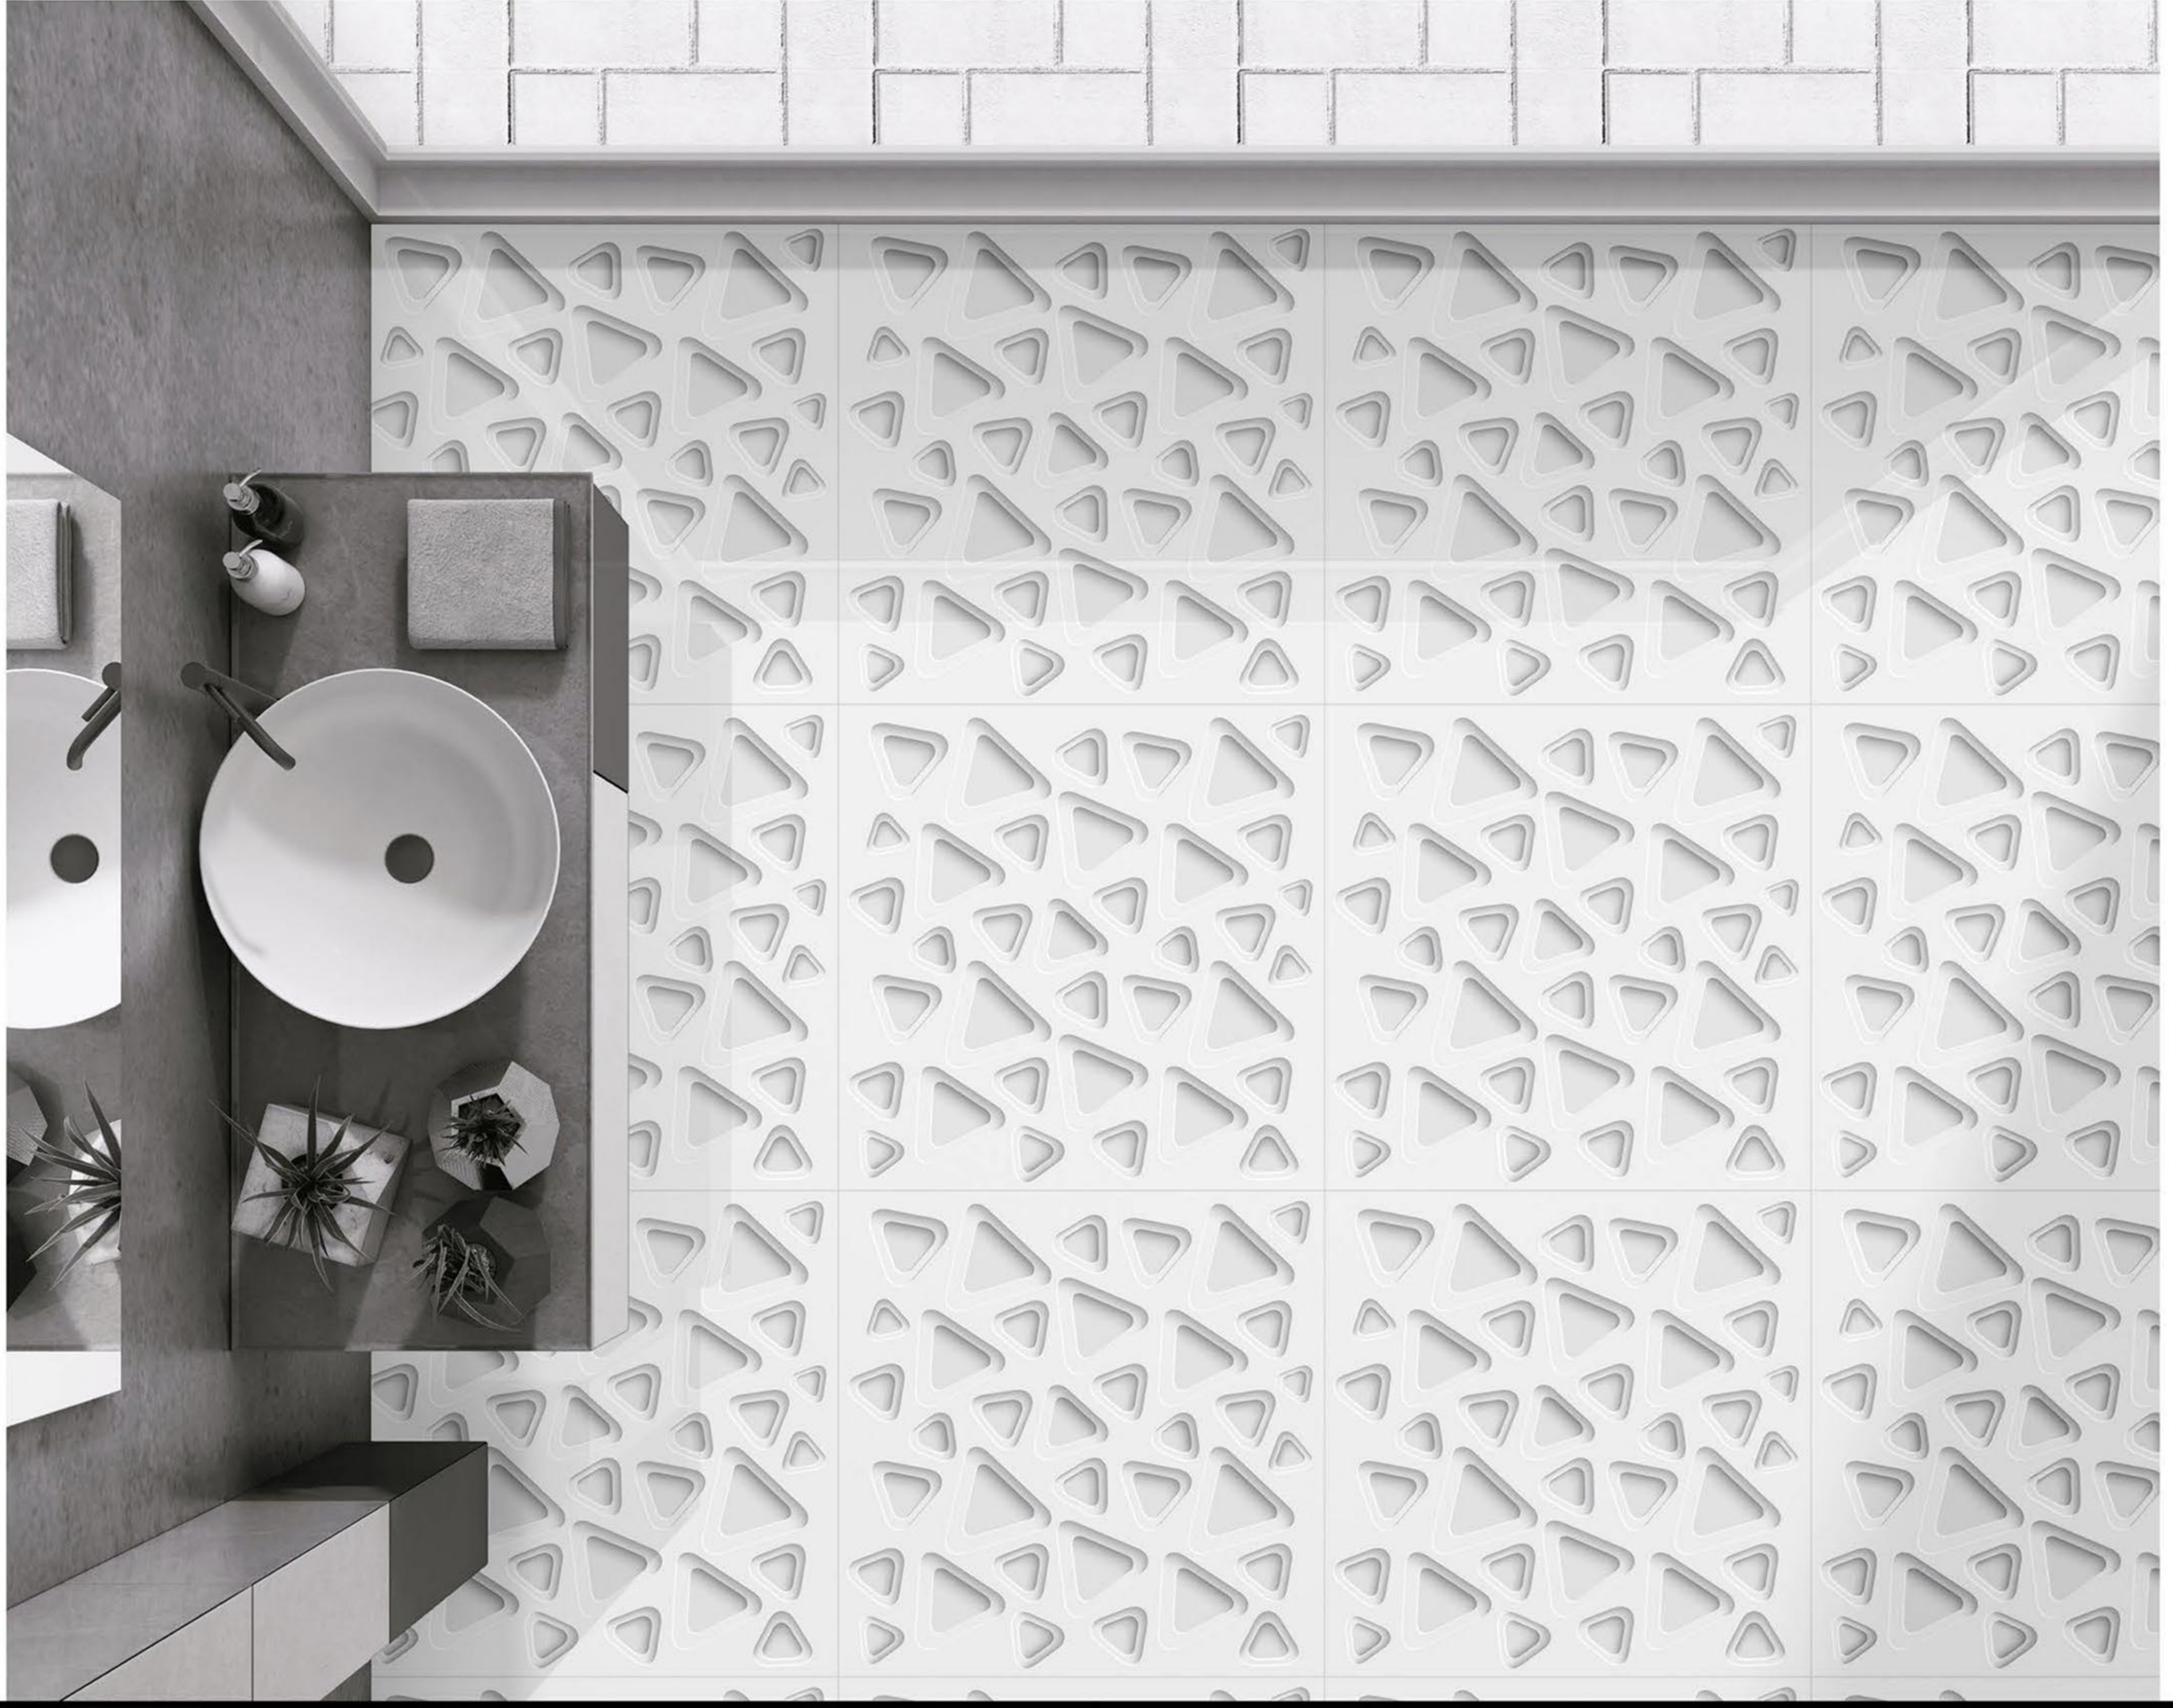

600X600 MM
FINISH : GLOSSY