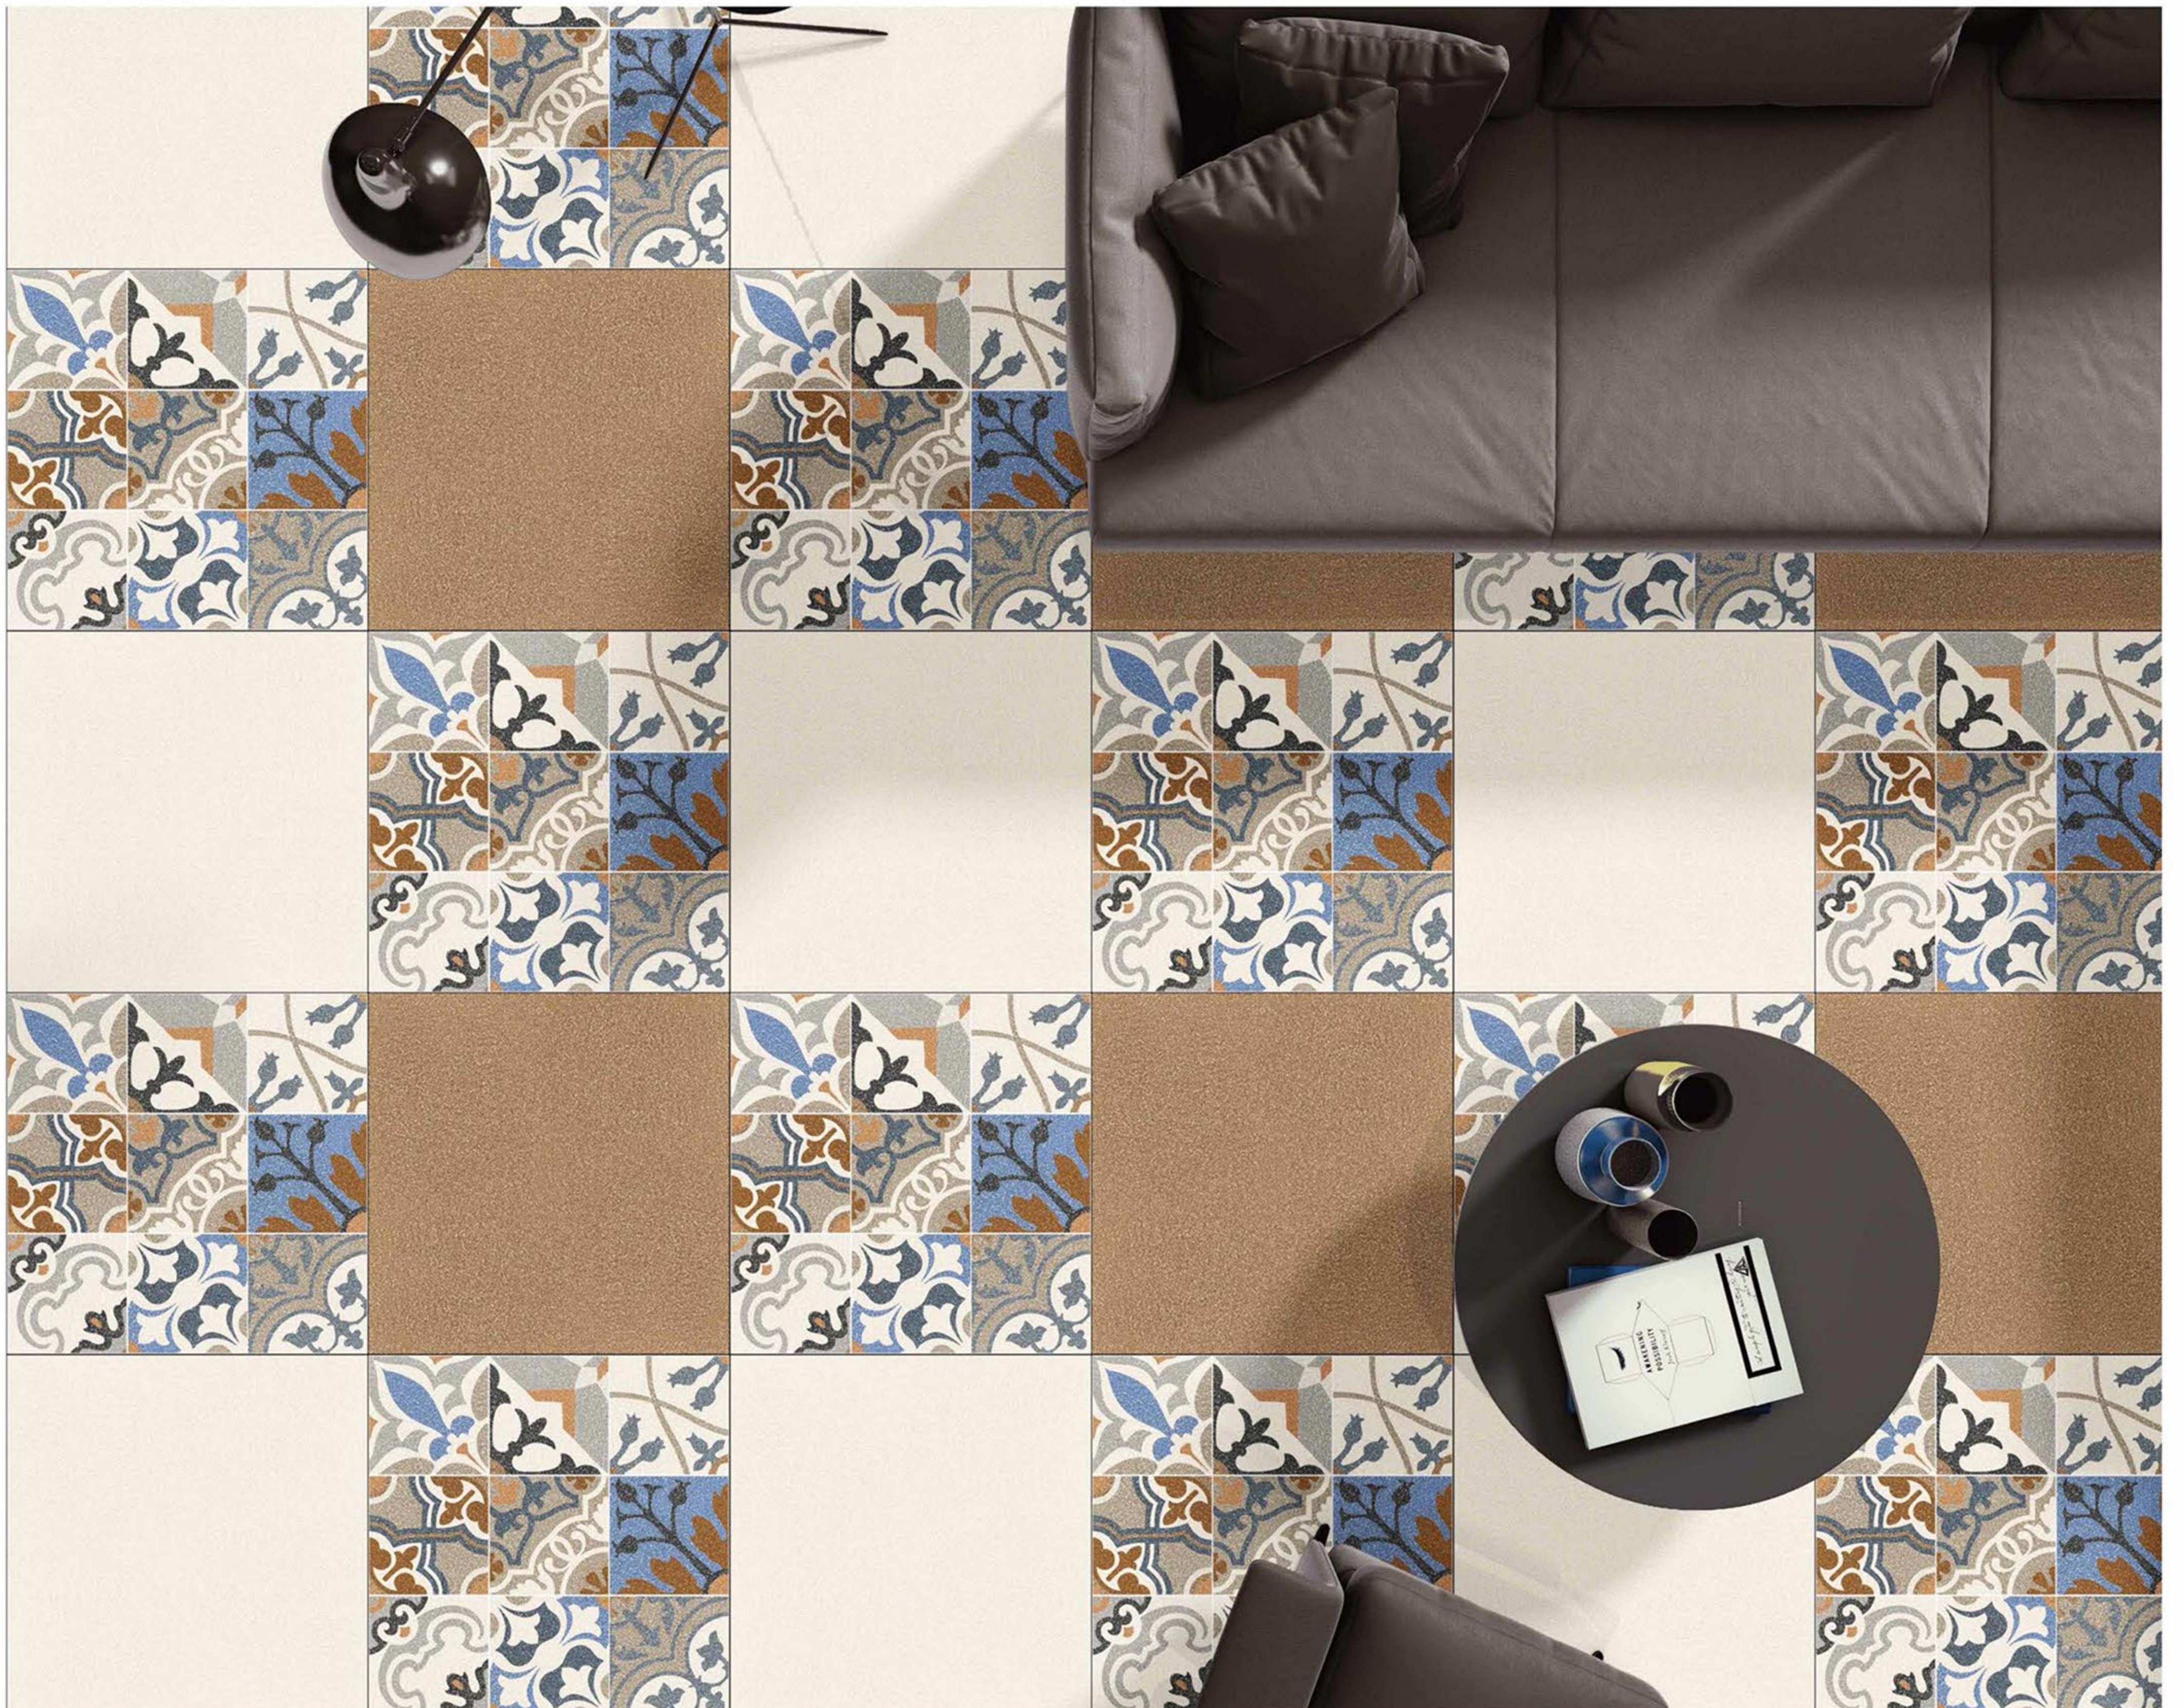

HL

DK

M-12004

600X600 MM  
FINISH : MATT

LT

HL

DK

M-12005