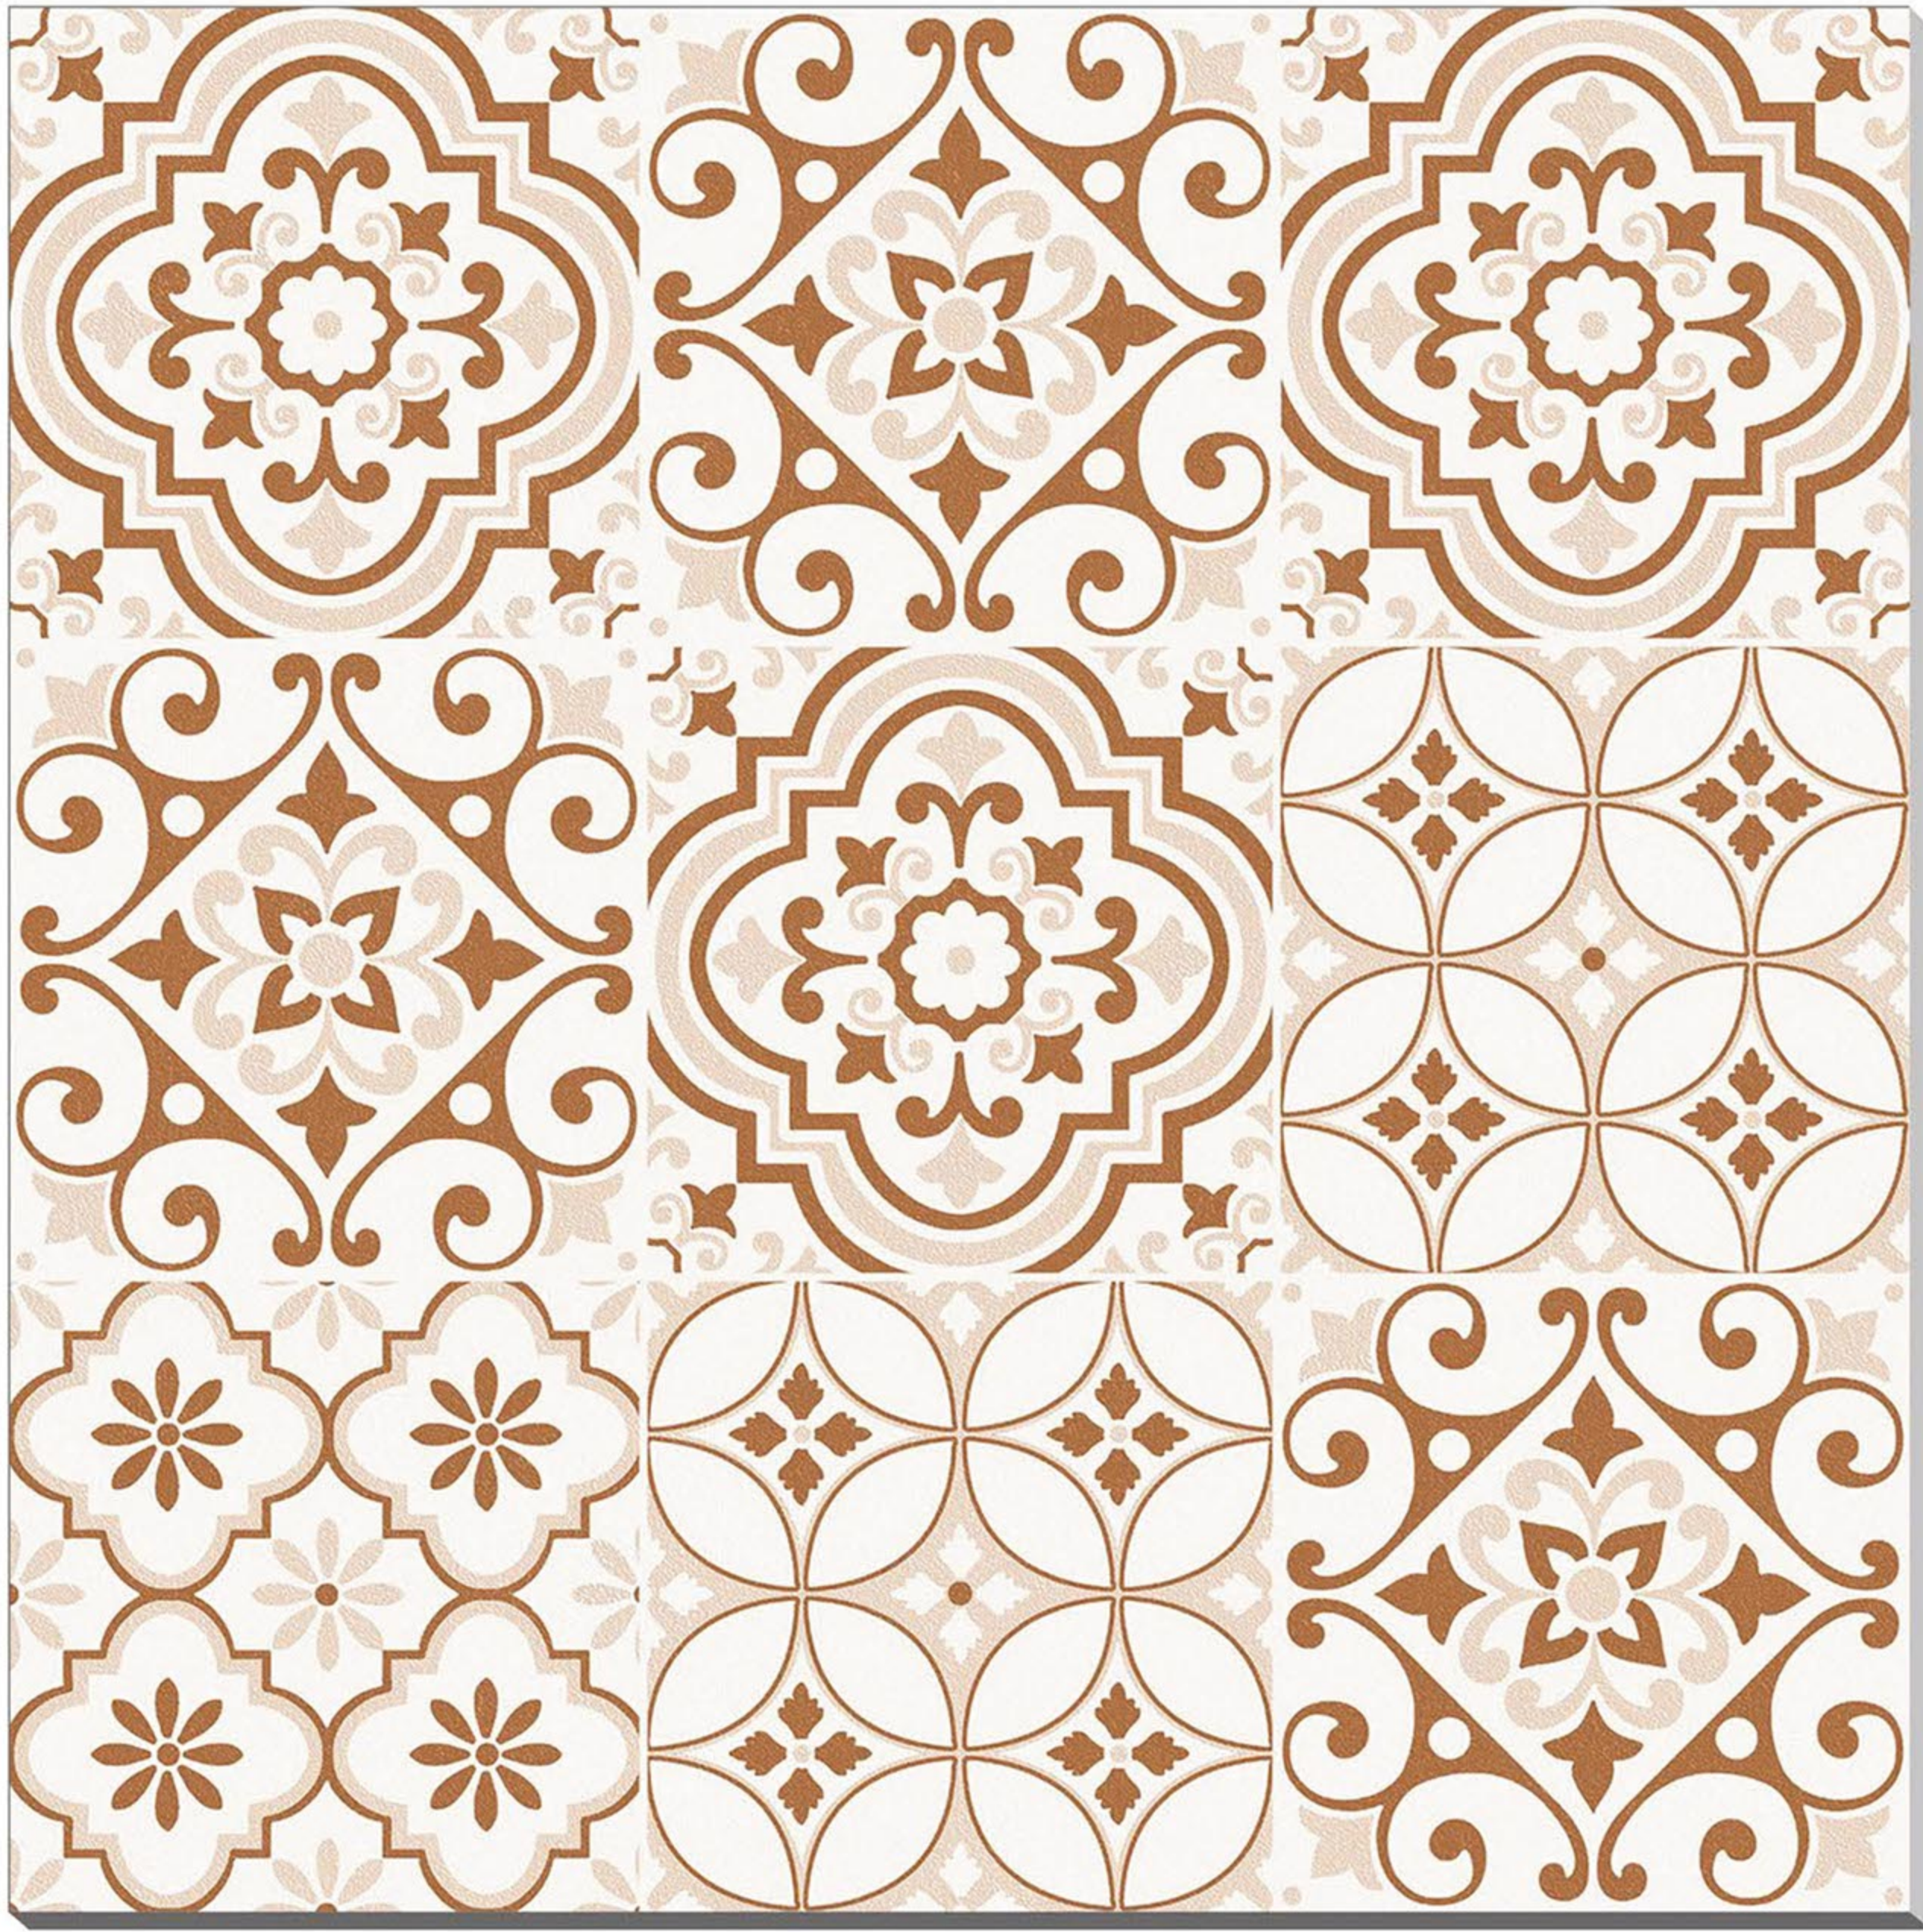

DK

M-12002

600X600 MM  
FINISH : MATT

LT

HL

M-12003

600X600 MM  
FINISH : MATT

LT