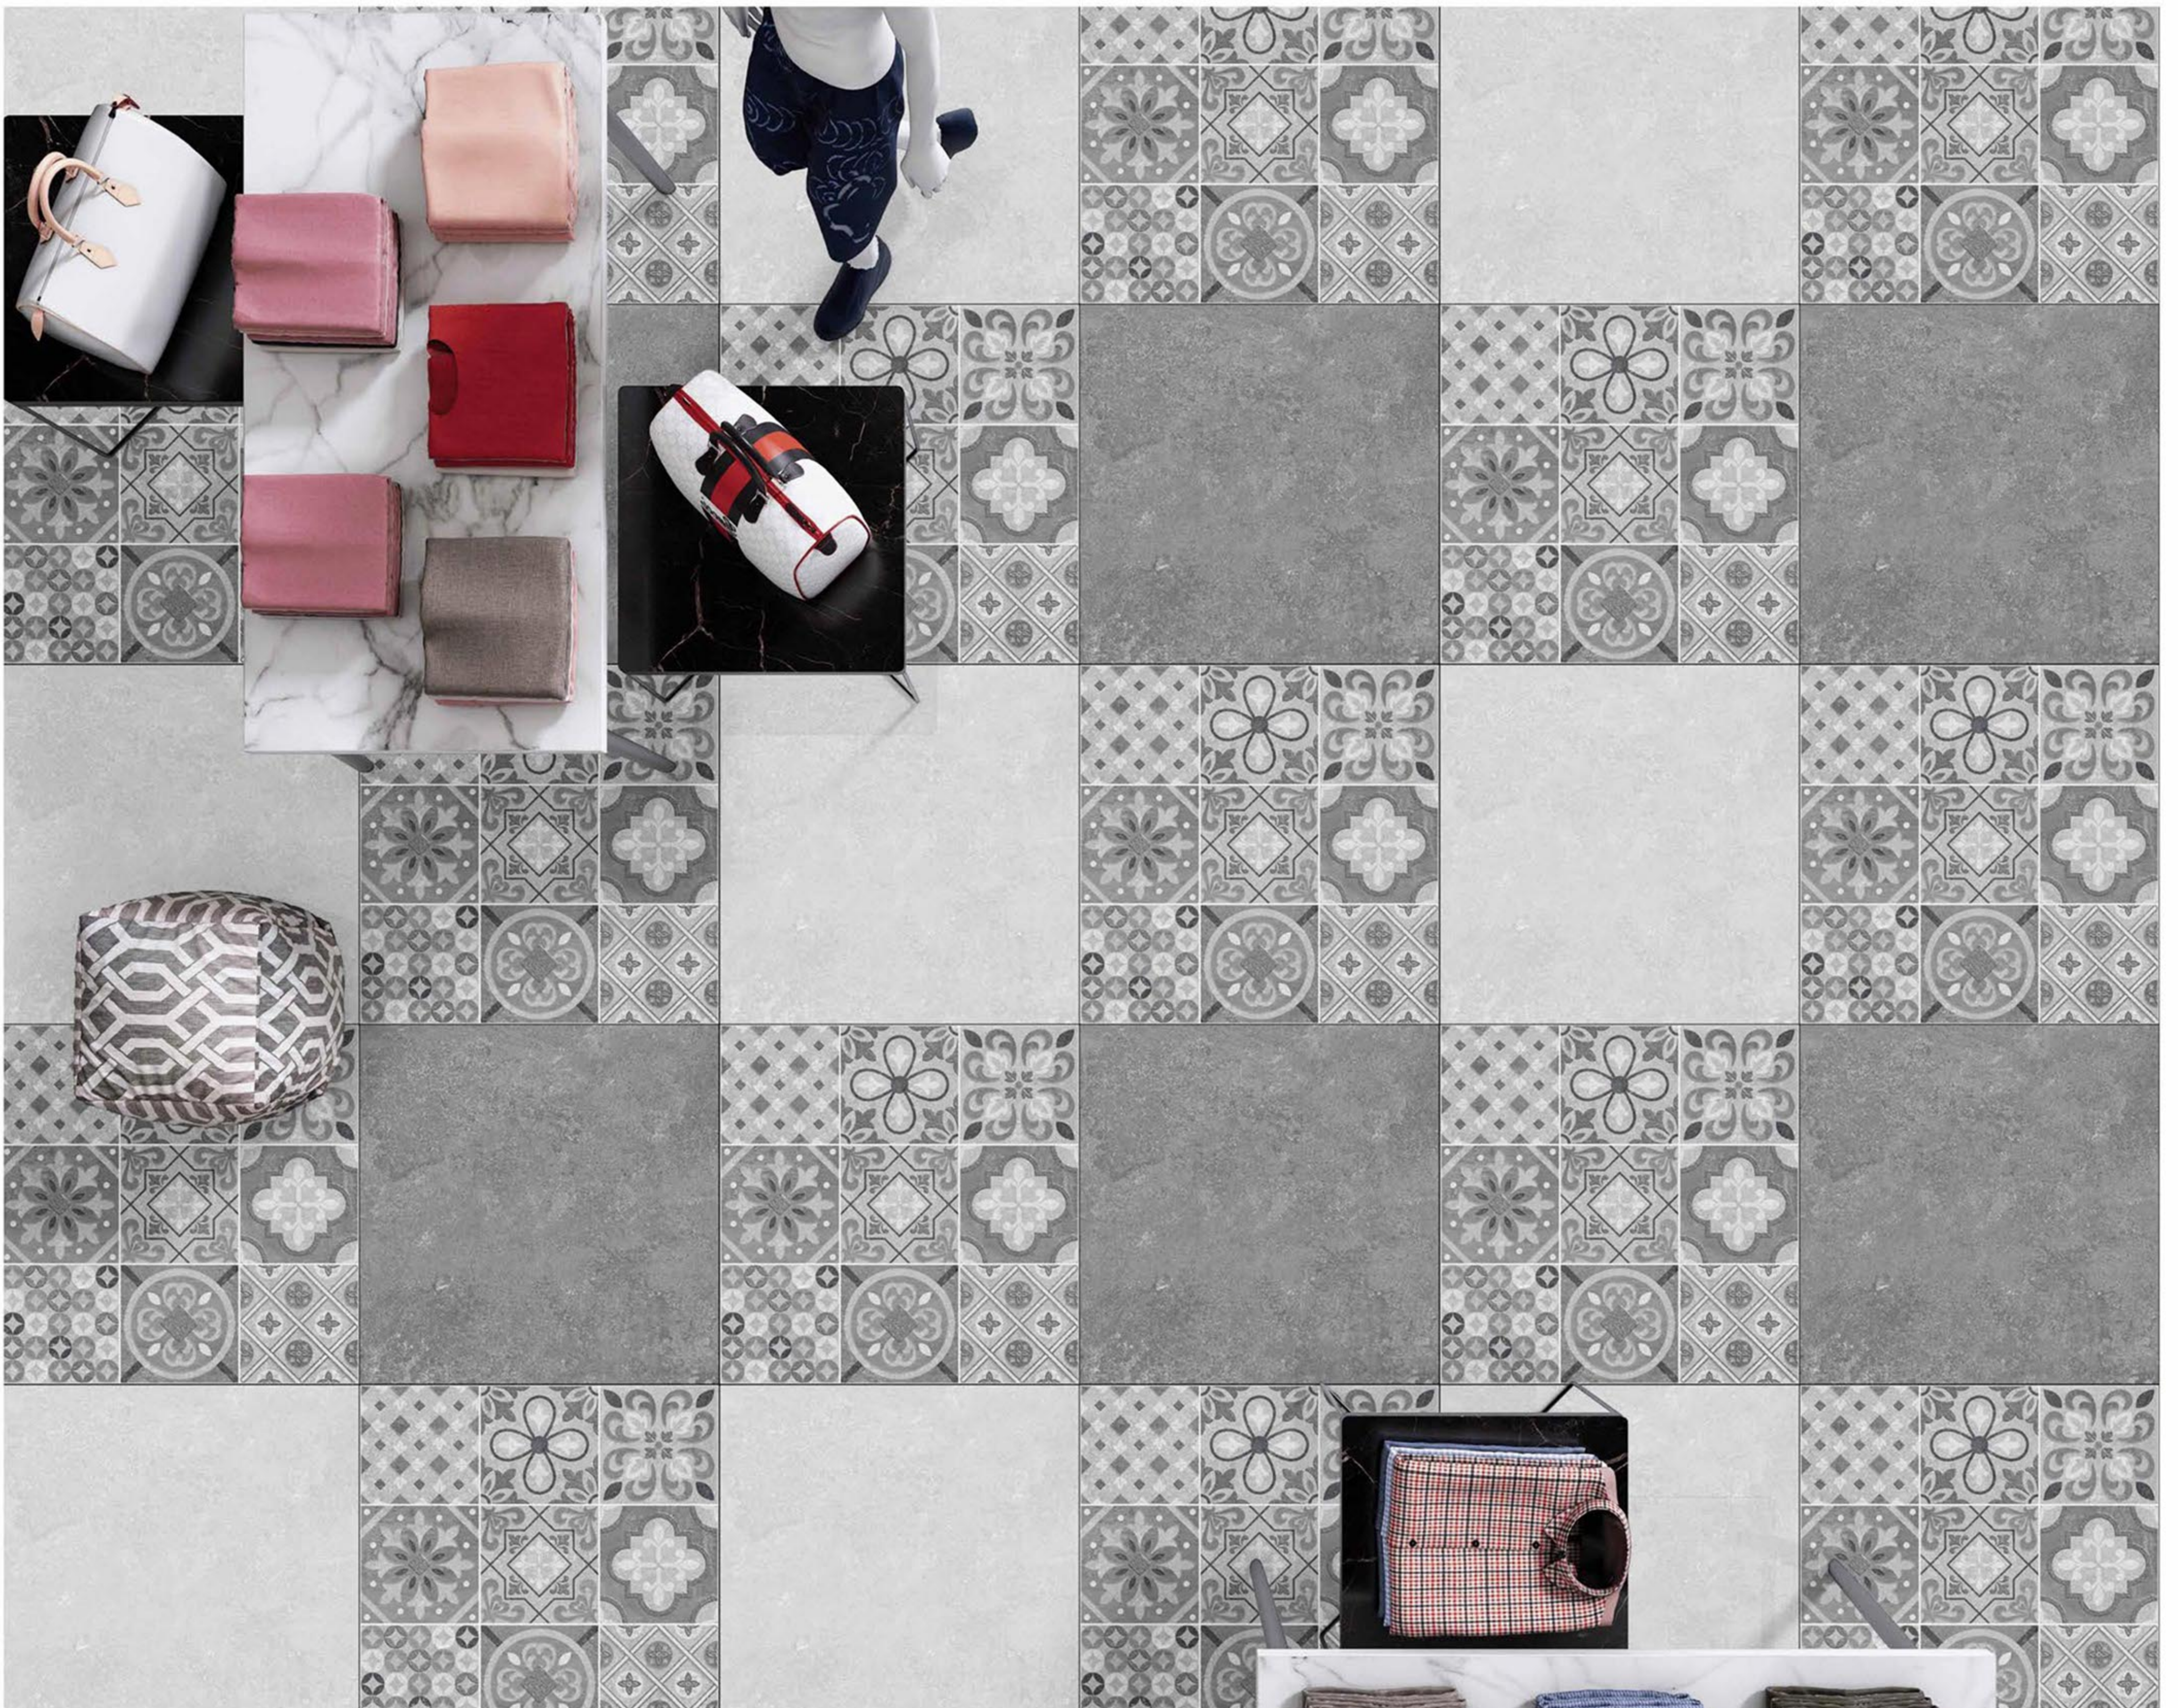

HL

DK

M-12009

600X600 MM  
FINISH : MATT

LT

HL

DK

M-12010