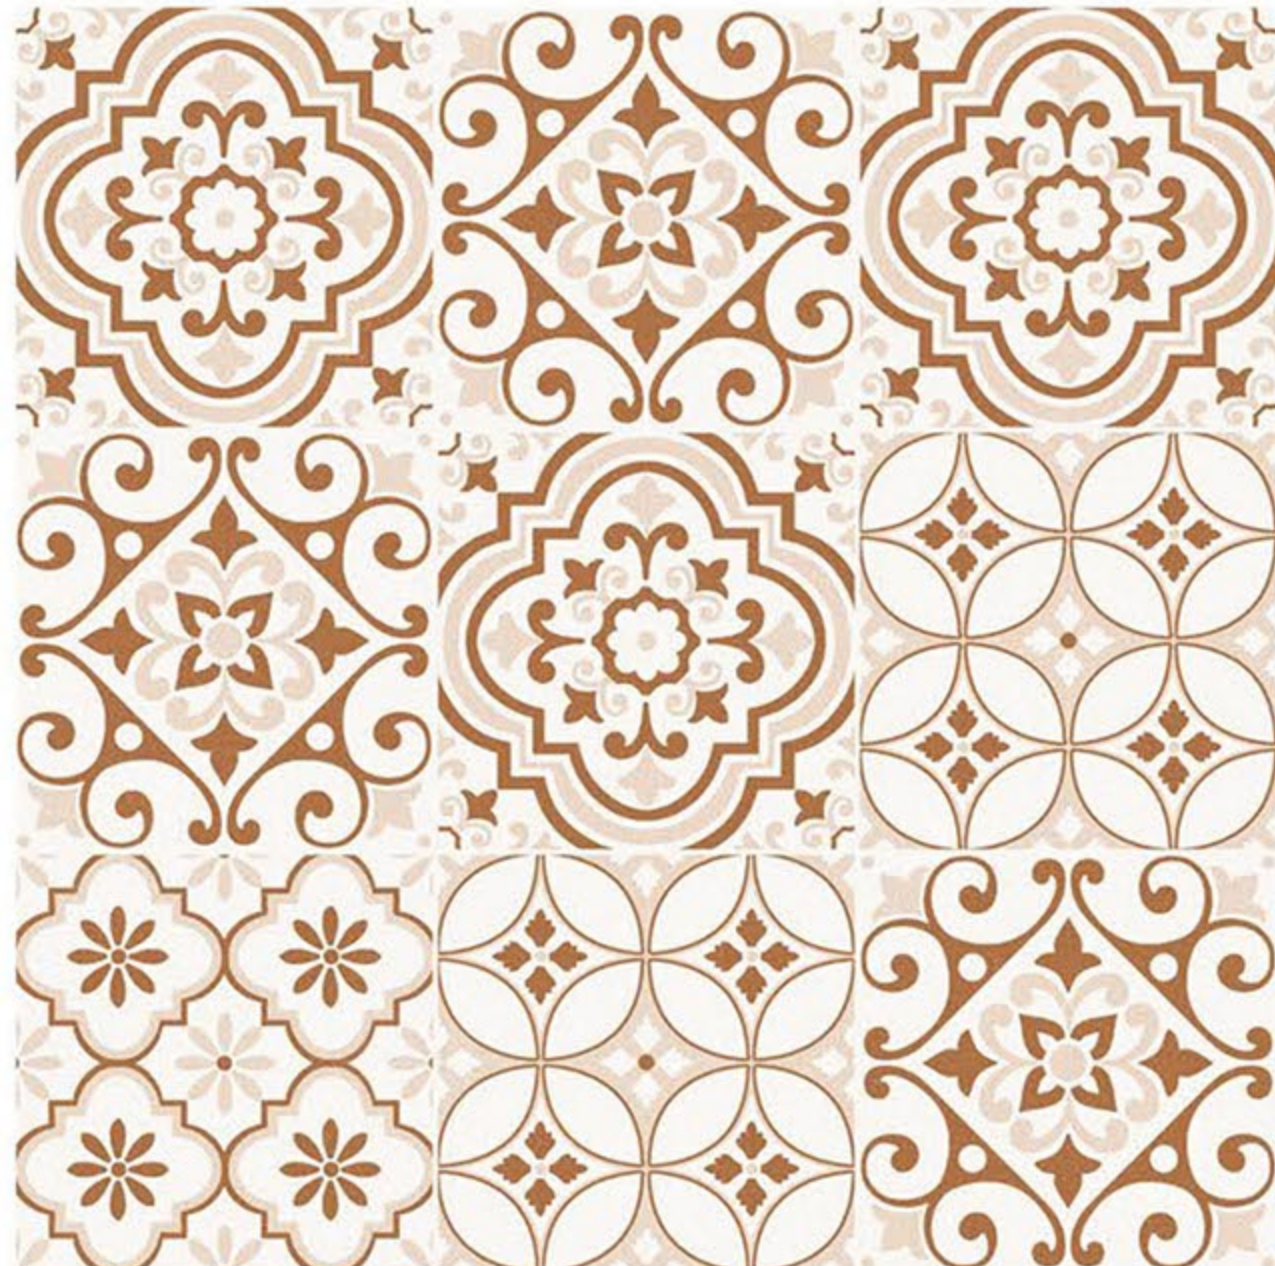

M-12003

600X600 MM
FINISH : MATT

LT

HL

DK