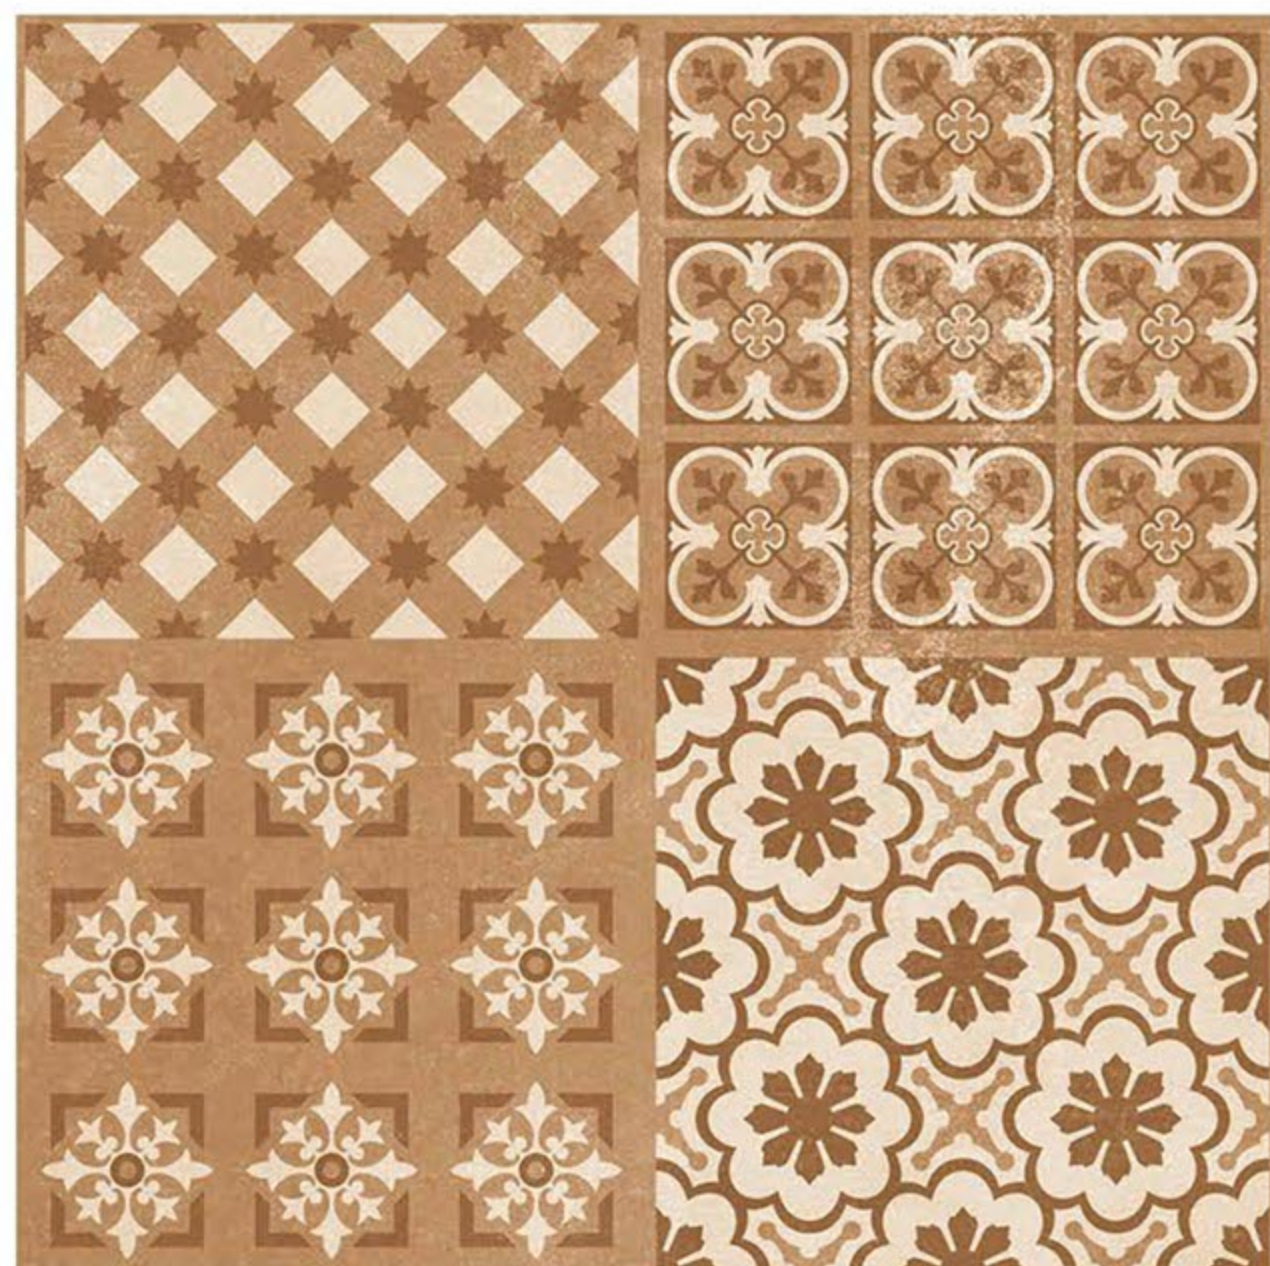

M-12013

600X600 MM
FINISH : MATT

LT

HL

DK