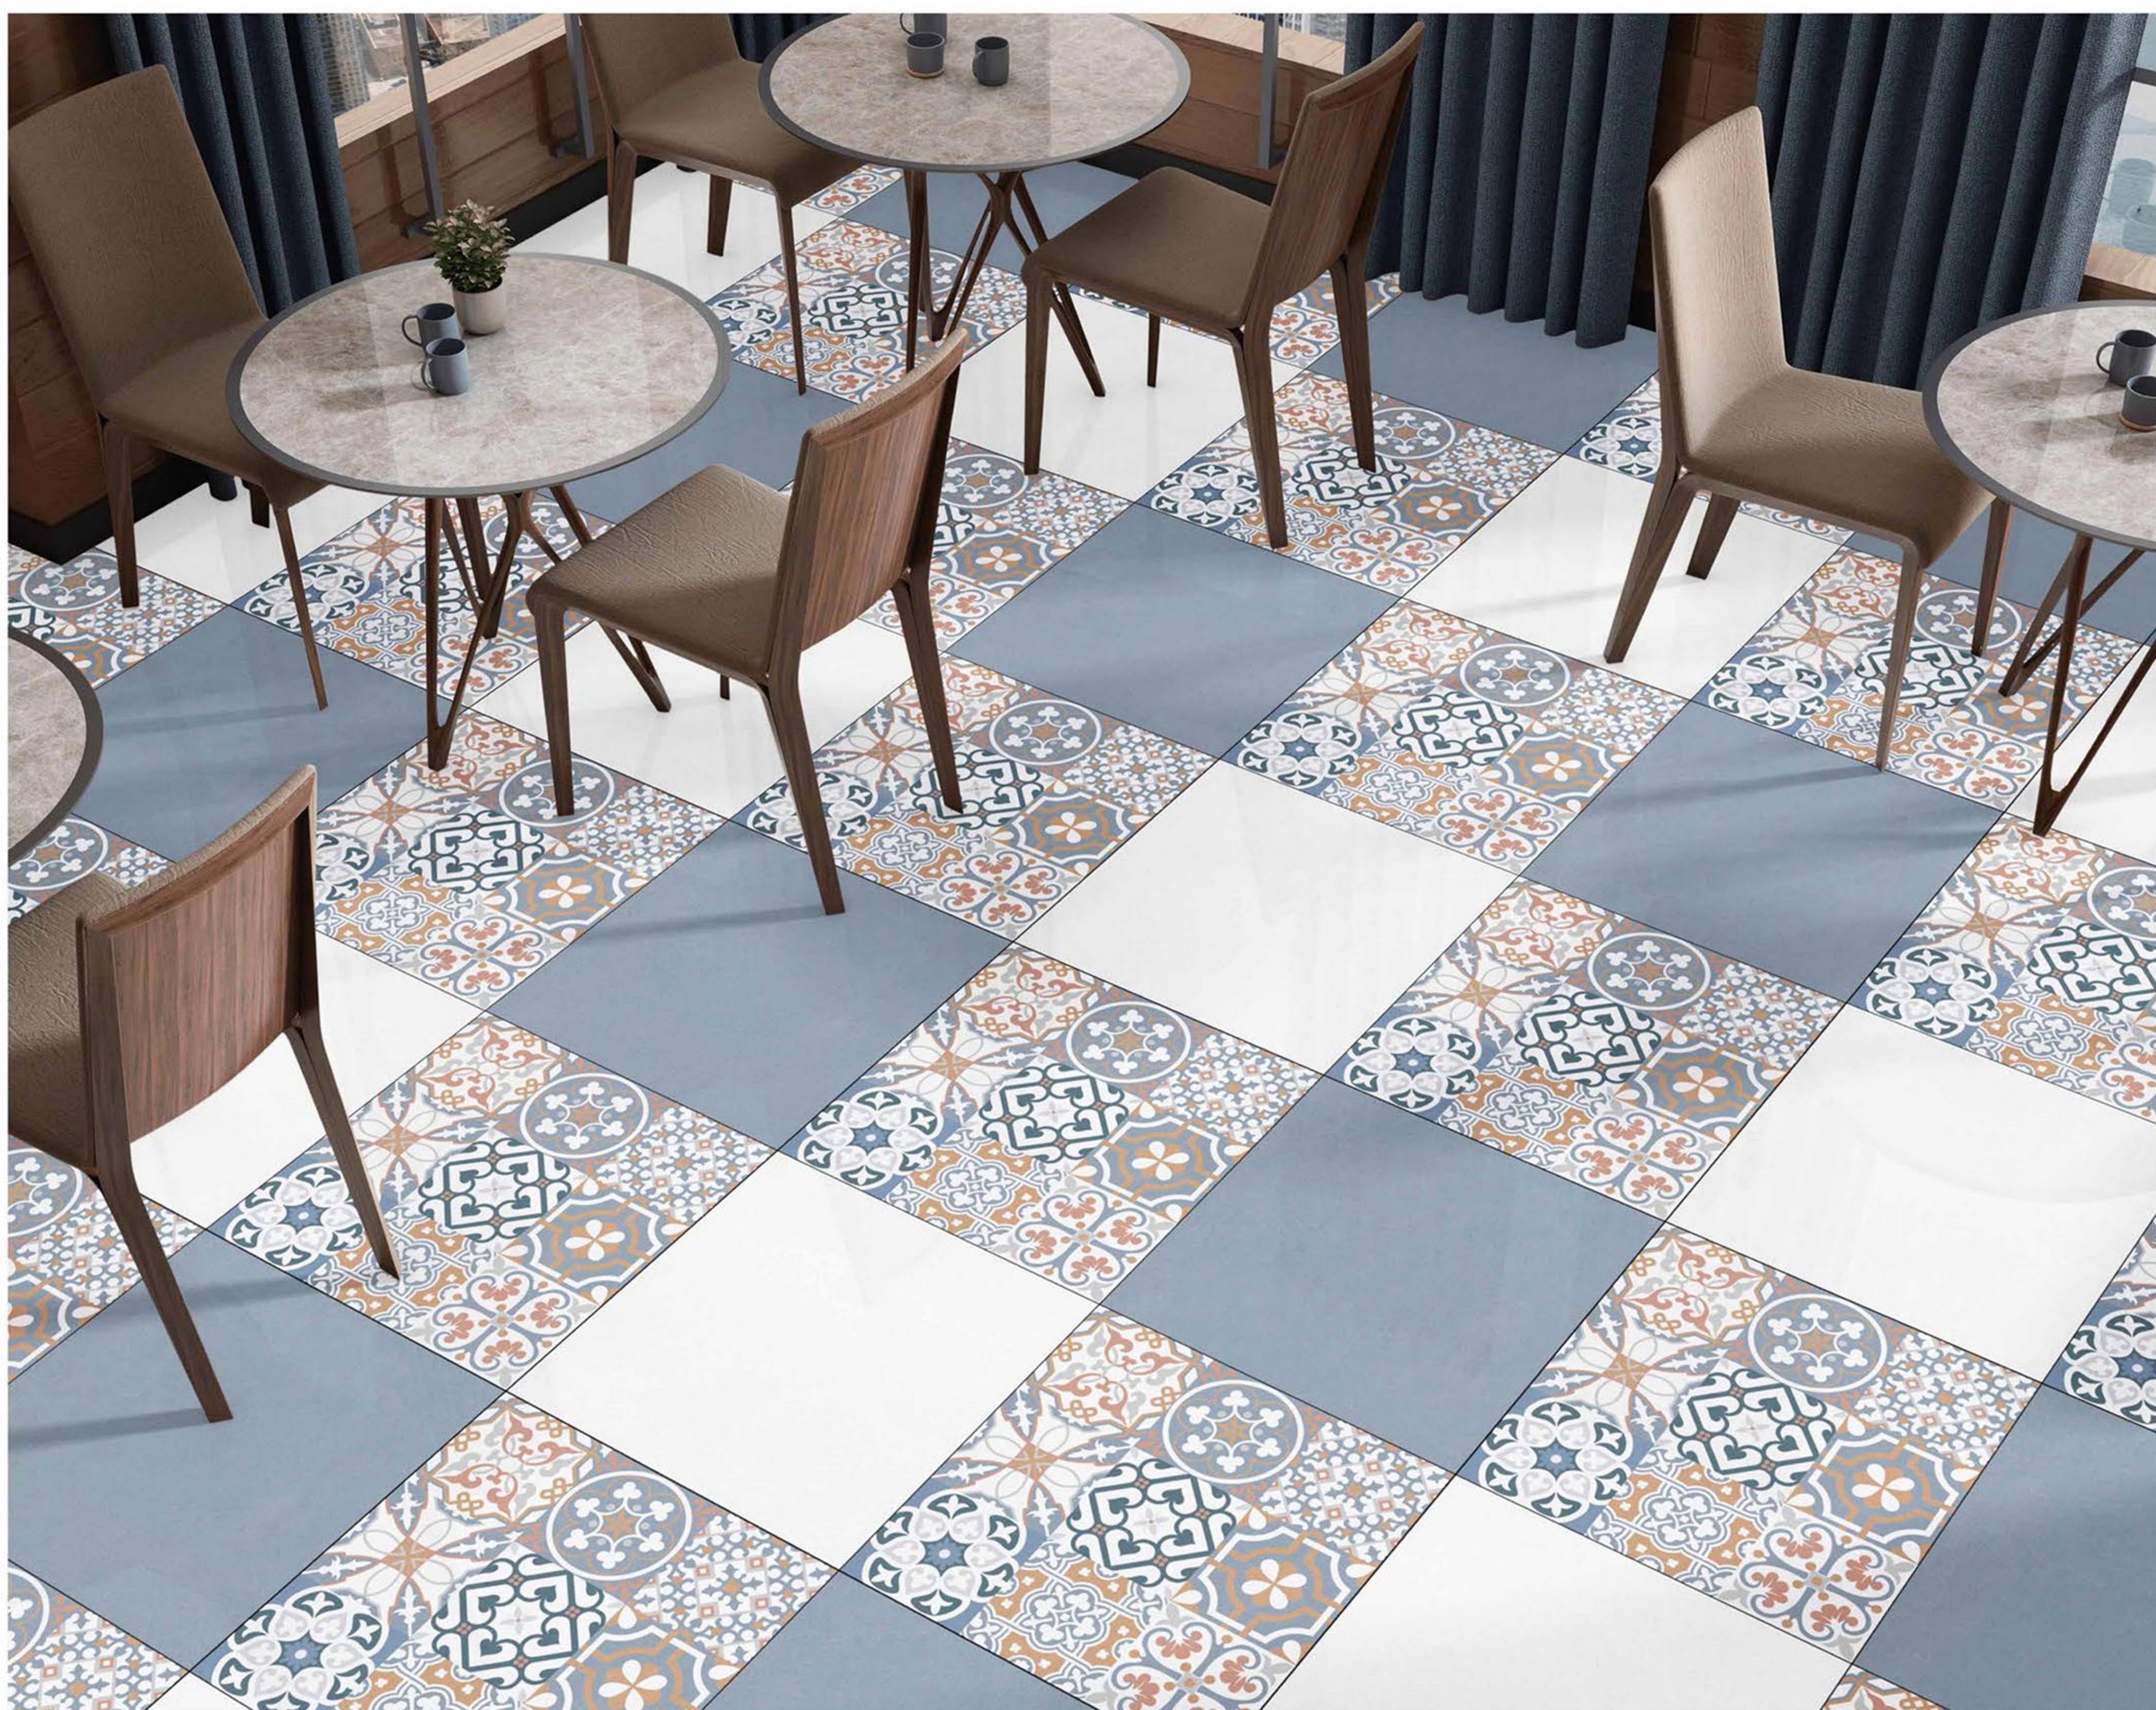

600X600 MM
FINISH : MATT