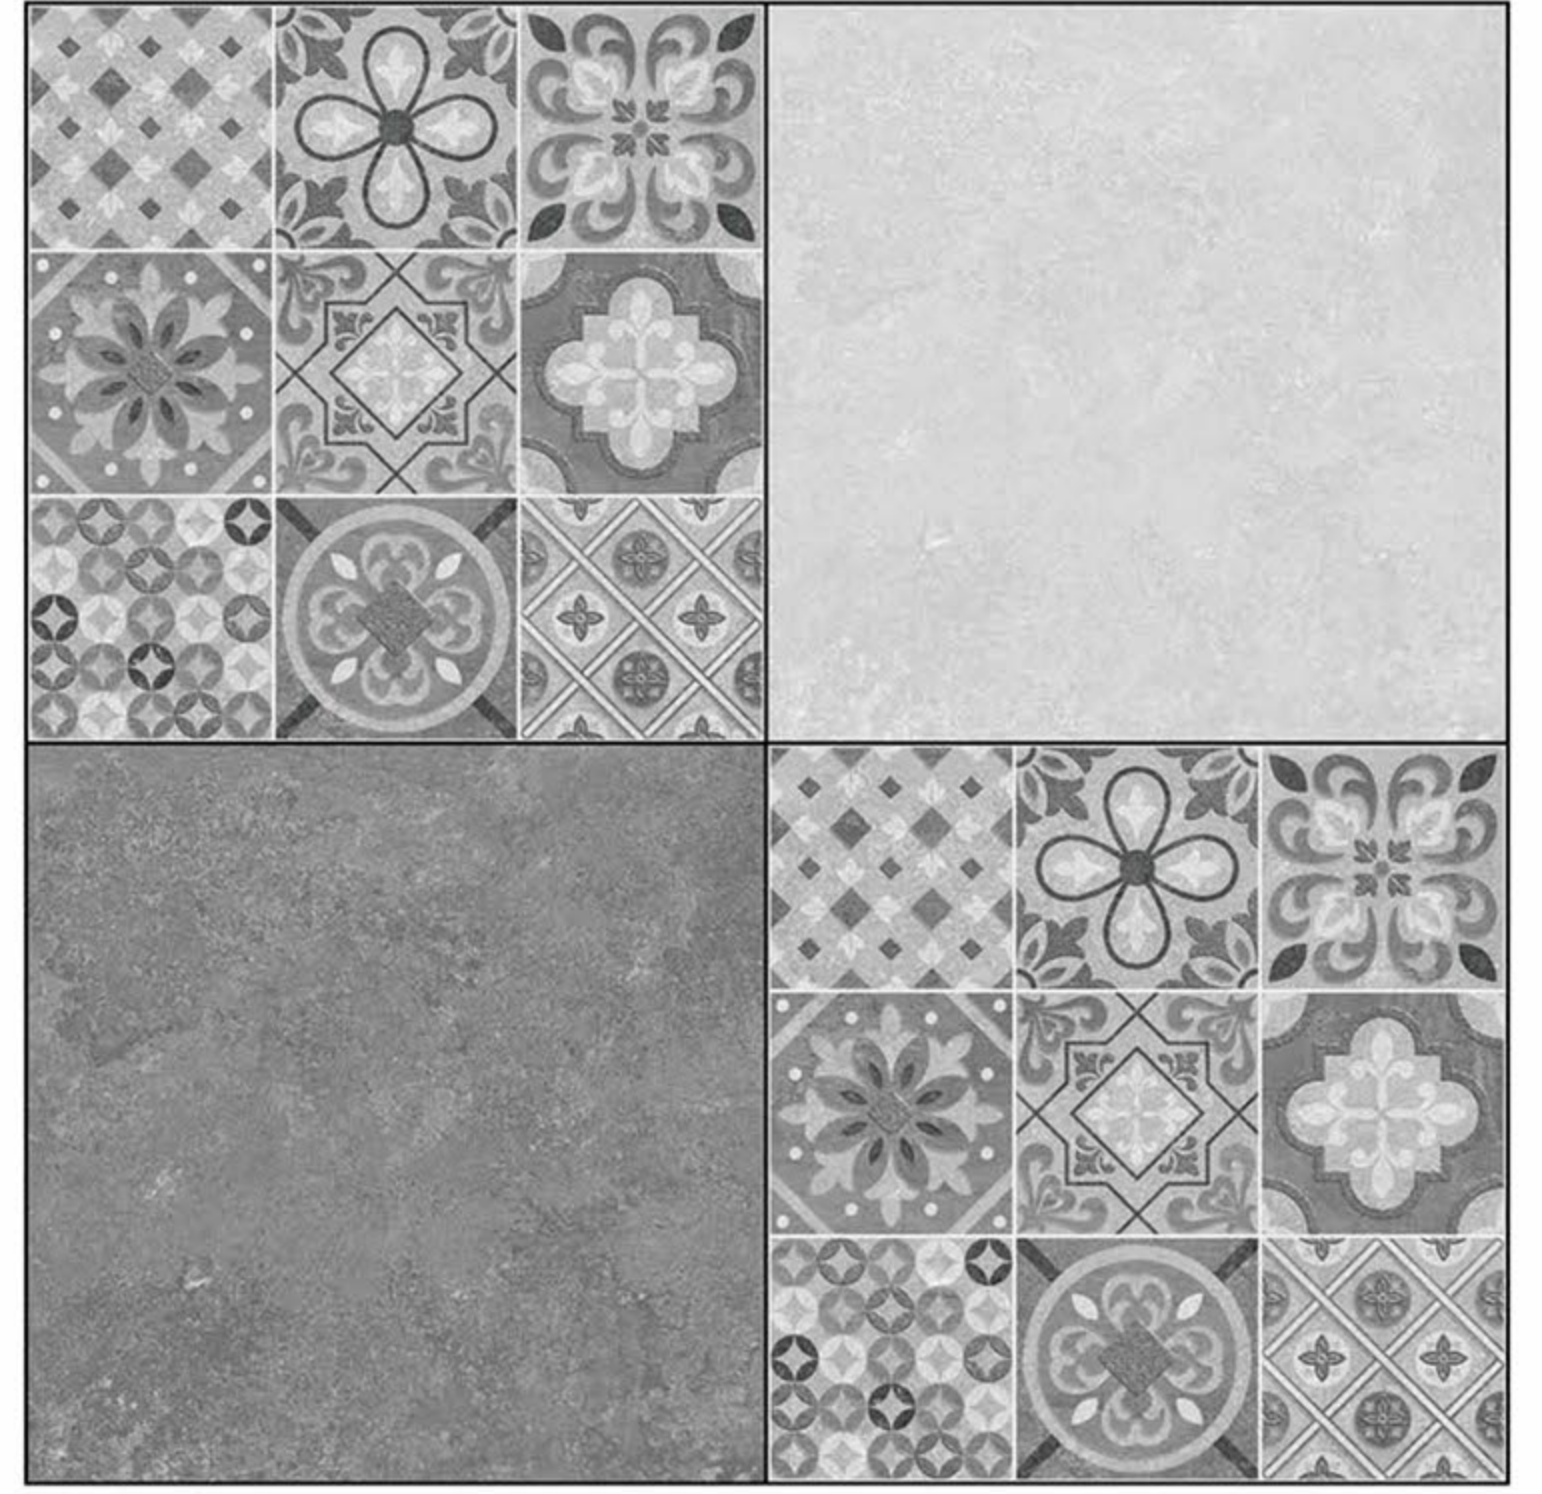

HL

DK

M-12009

600X600 MM  
FINISH : MATT

LT

HL

DK

M-12010