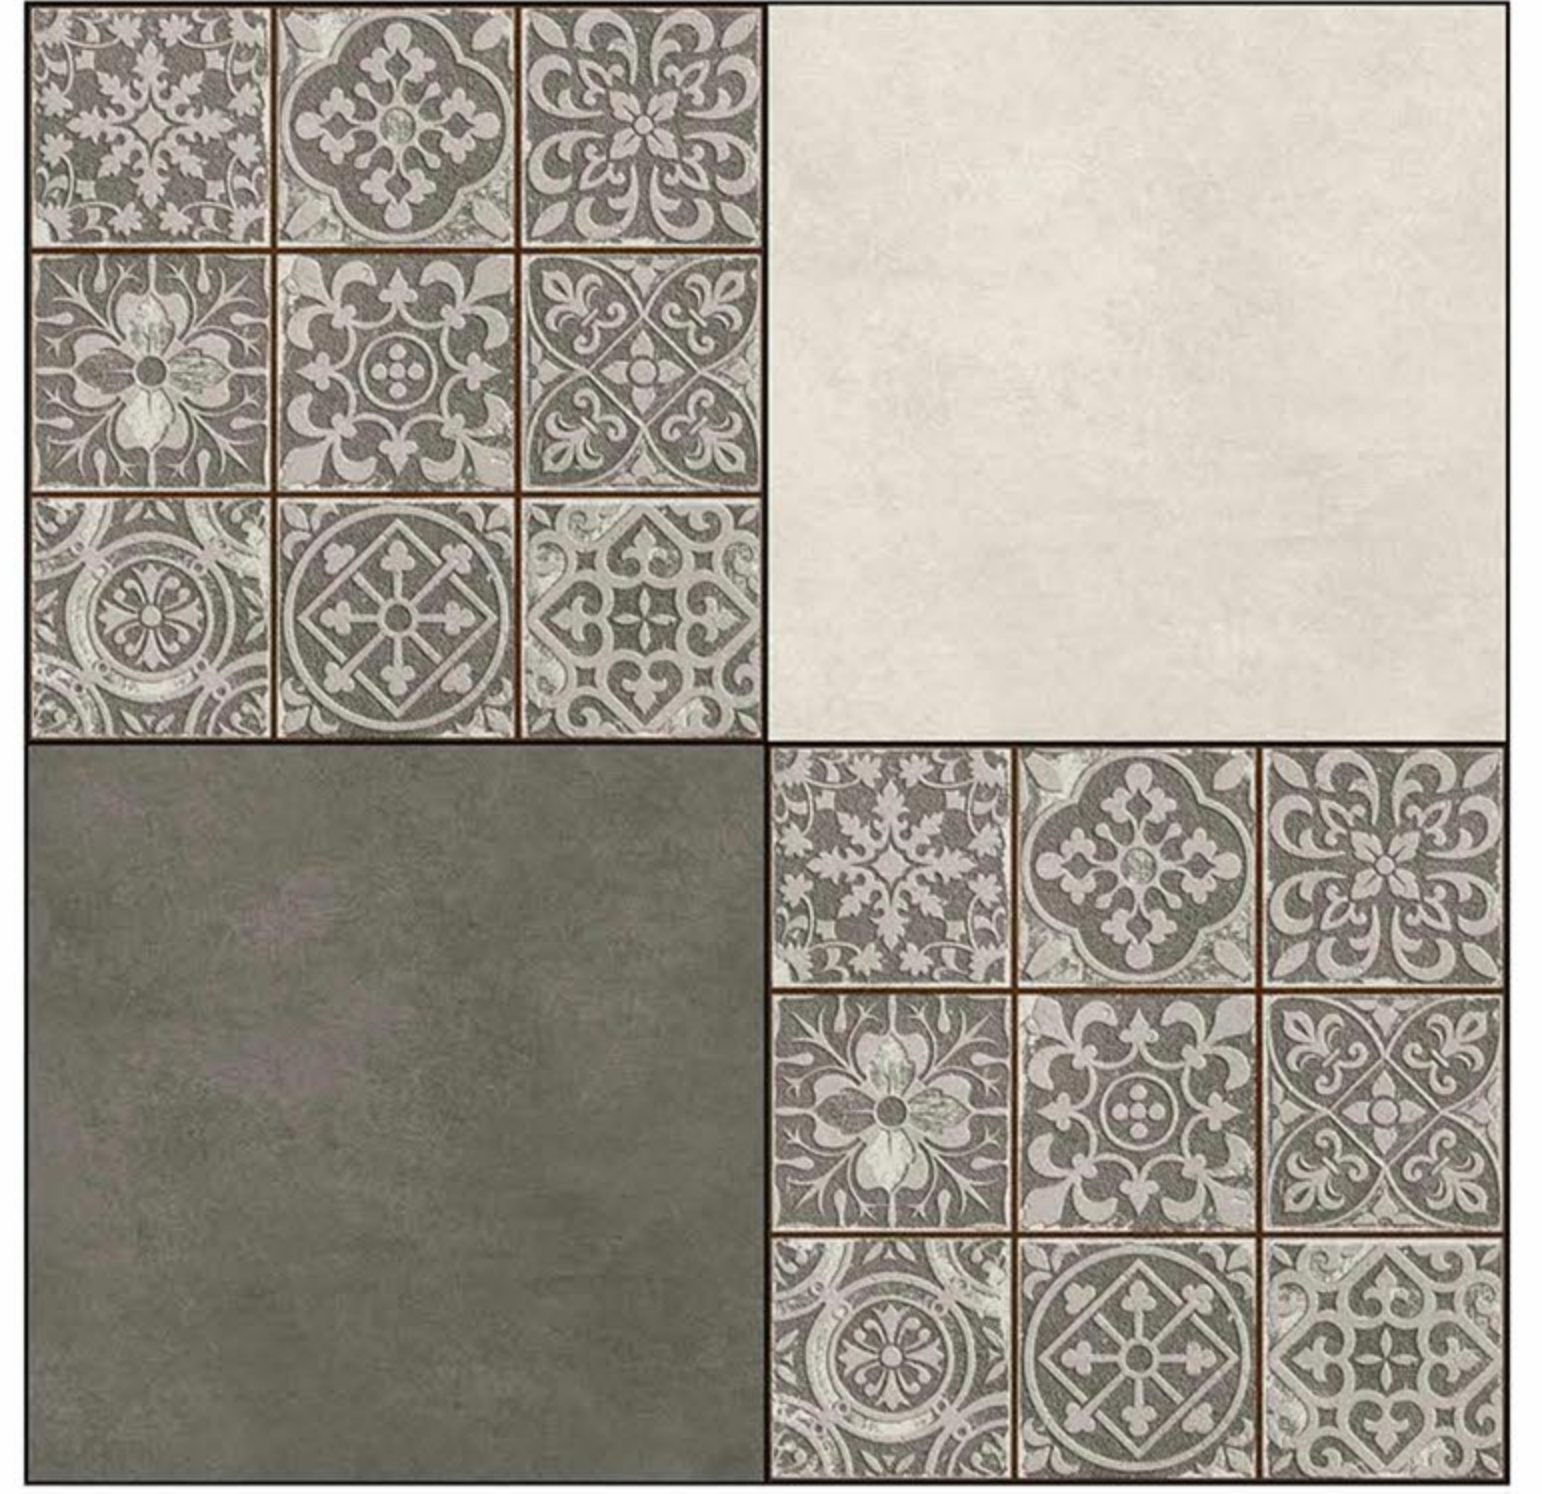

HL

DK

M-12009

600X600 MM  
FINISH : MATT

LT

HL

DK

M-12010