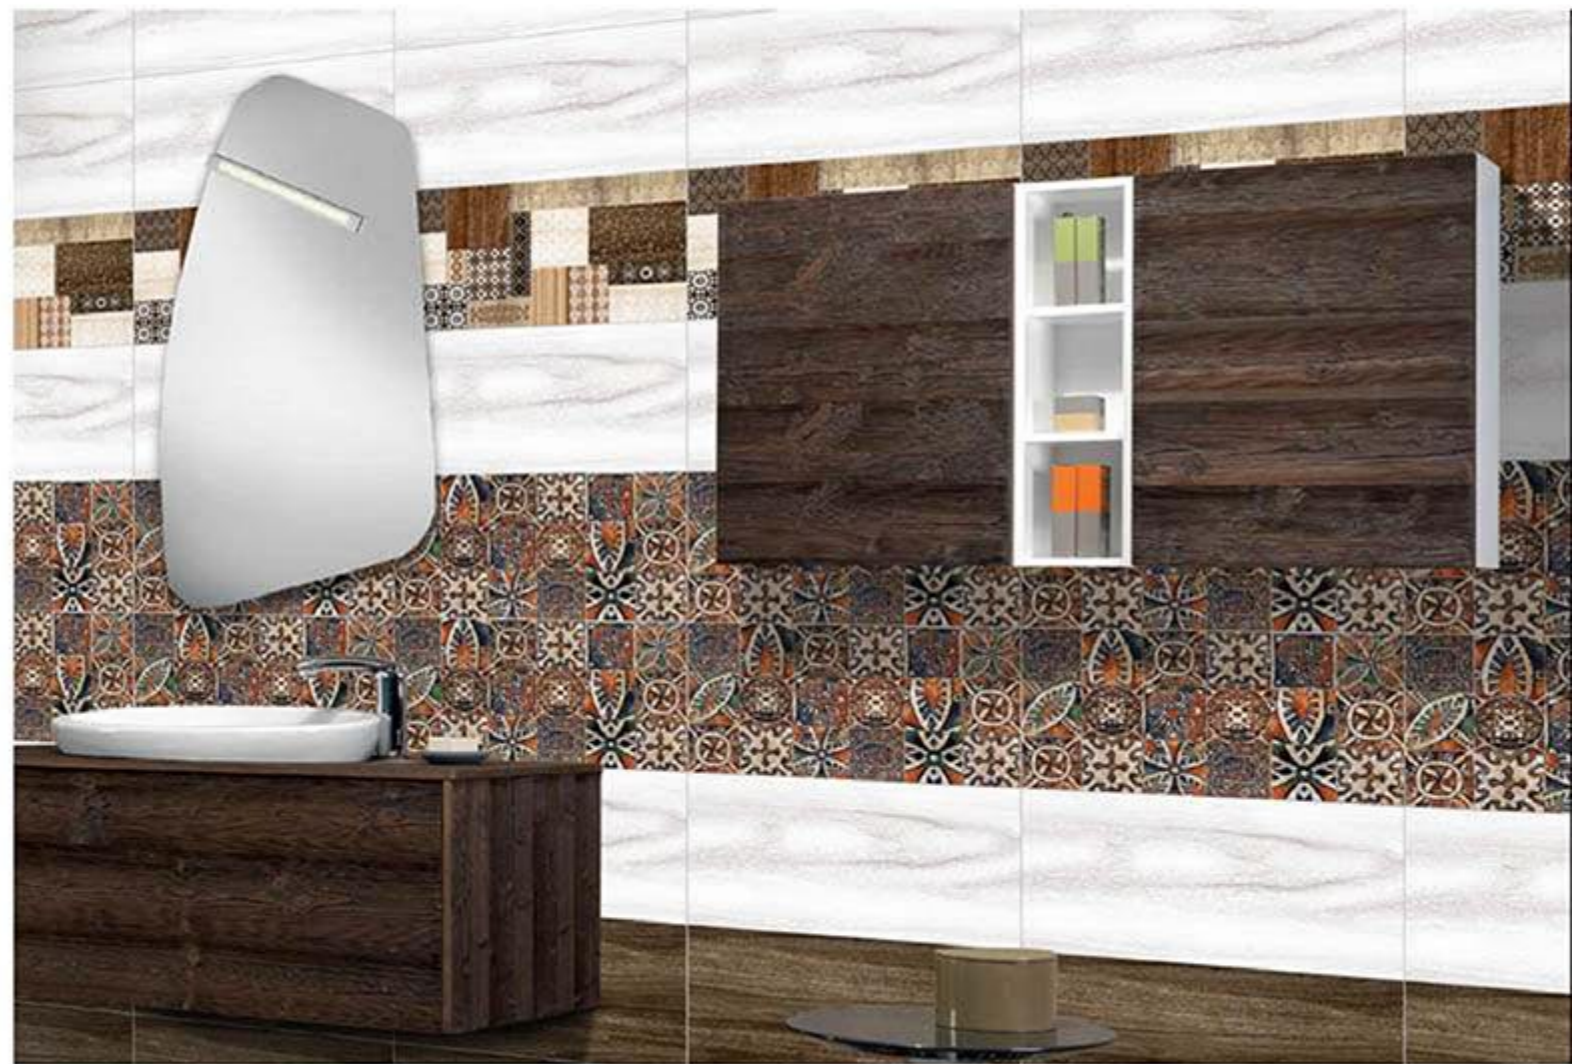

300x600 mm DIGITAL WALL TILES

3463-L

3463-HL-1

3463-HL-2

3463-D

WALL
APPLICATION

HD DIGITAL
PRINTING

RANDOM
EFFECTS