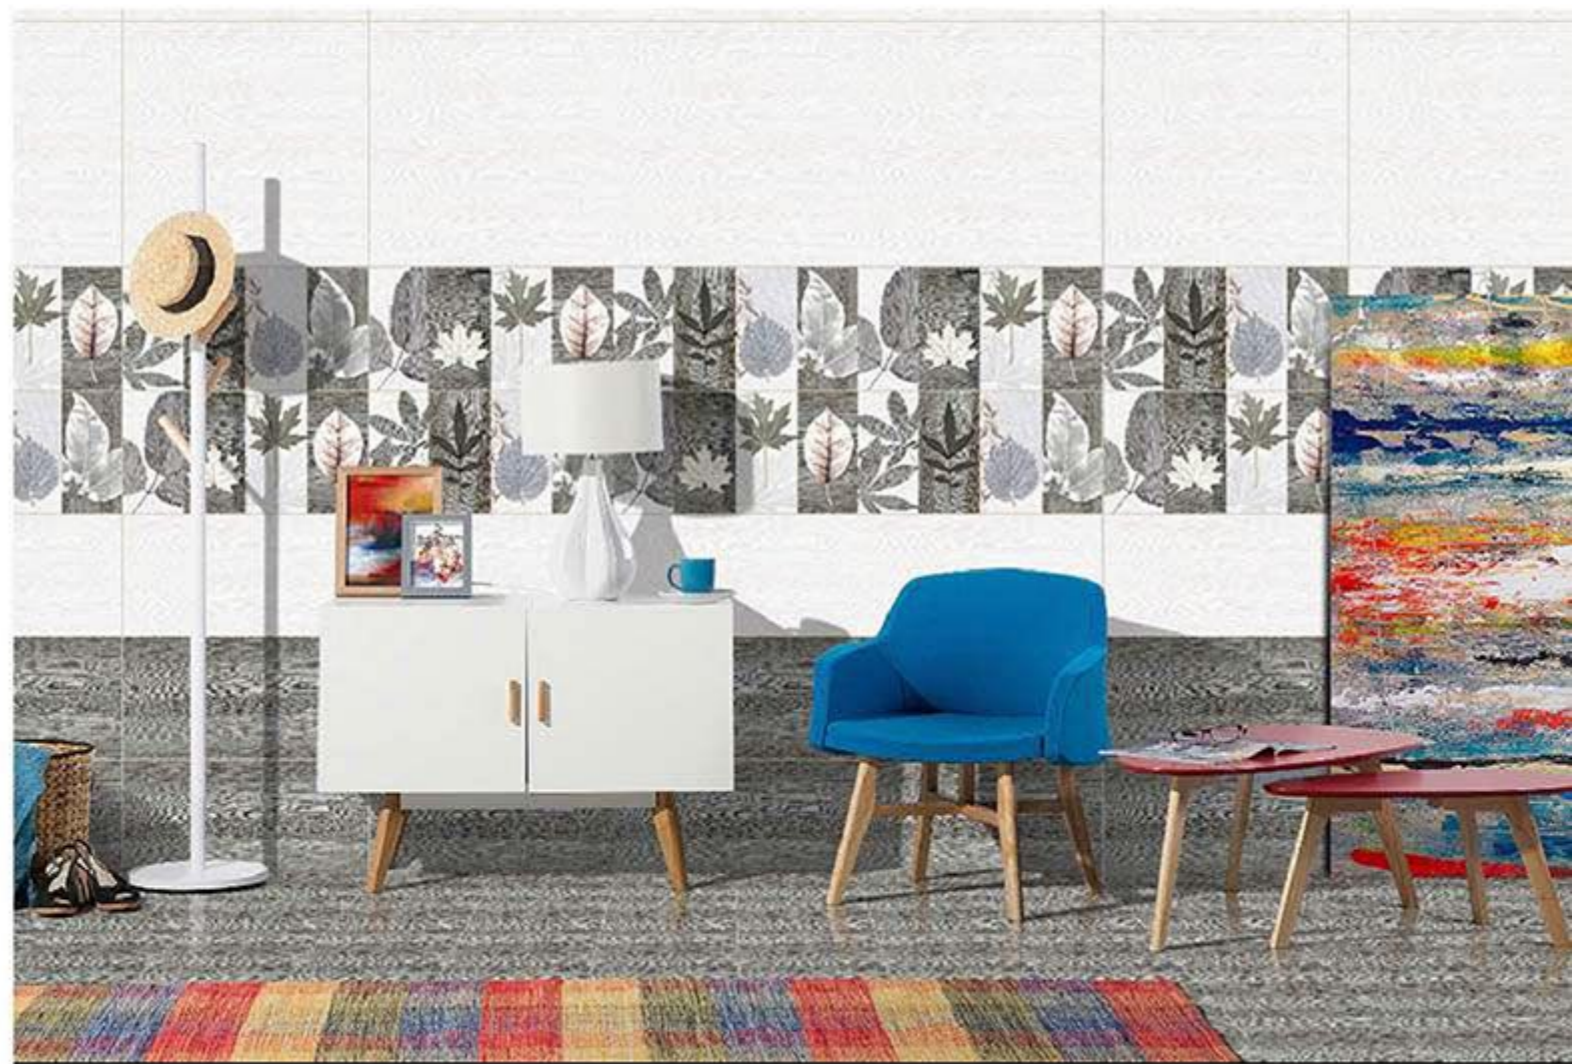

MATT

300x600 mm DIGITAL WALL TILES

3475-L

3475-HL-1

3475-HL-2

3475-D

300x600 mm
DIGITAL WALL TILES

3477-D